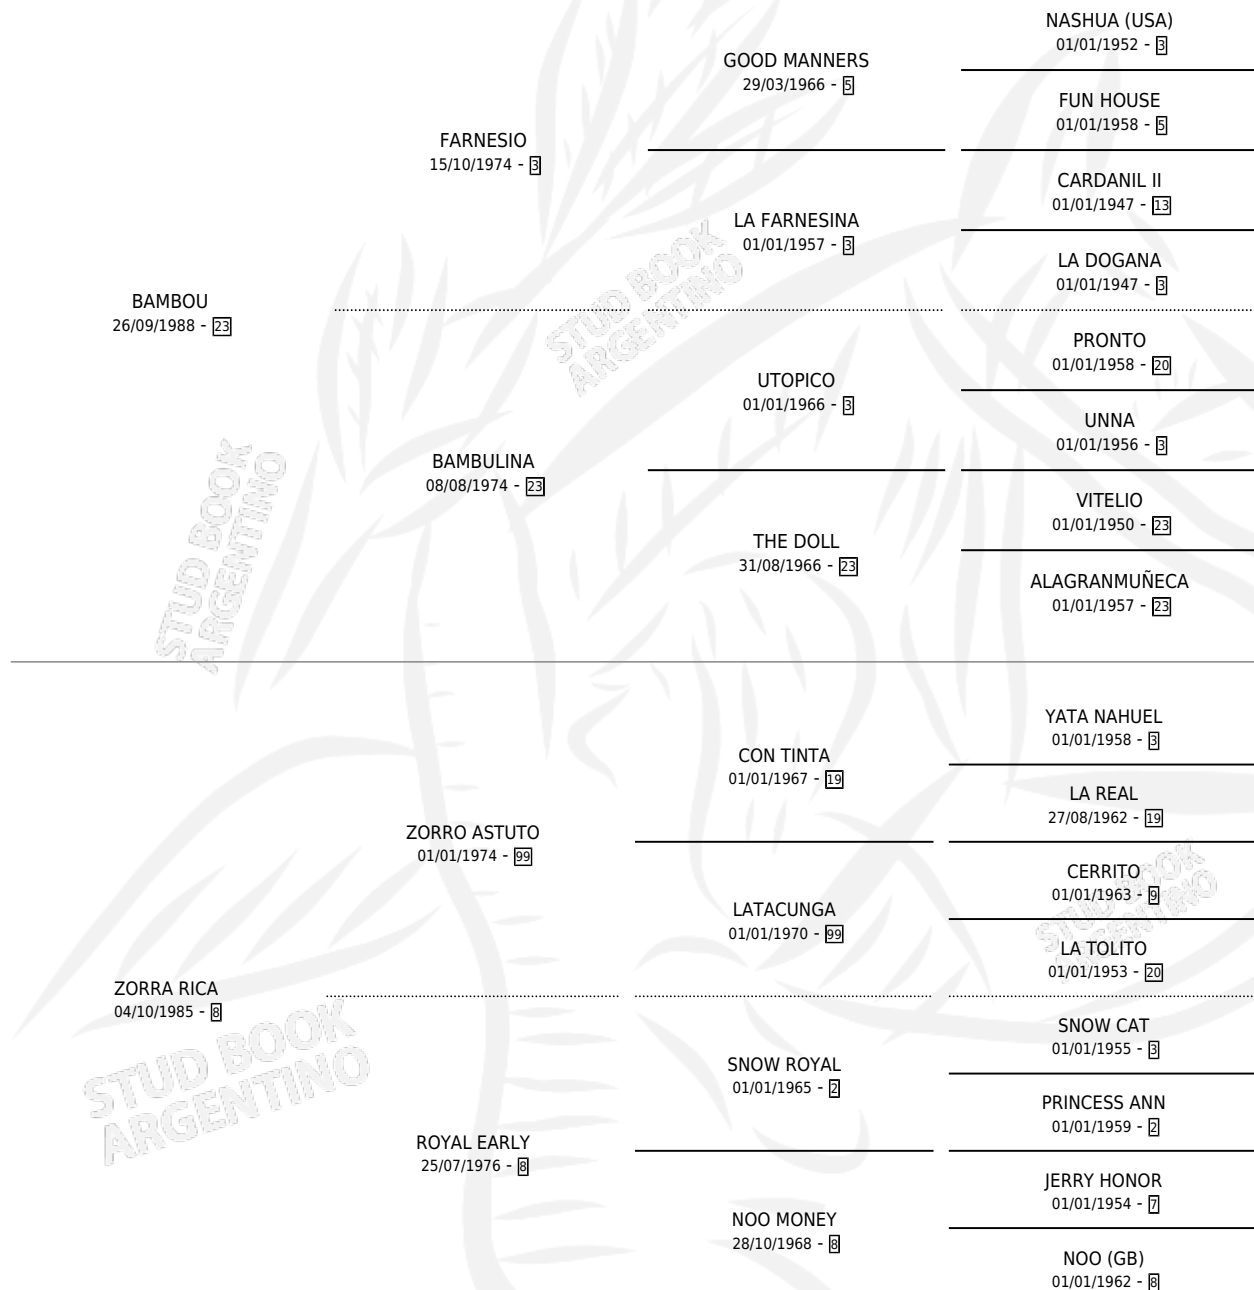

ZORRITA

por **BAMBOU** y **ZORRA RICA** por **ZORRO ASTUTO**

Argentina · Hembra · Alazan · SP · 09/11/1996
Familia 8-b · Volumen 36

ESTADO

TIPIFICACIÓN SANGUÍNEA	✓
TIPIFICACIÓN POR ADN	X
PASAPORTE	X
IDENTIFICACIÓN POR MICROCHIP	X
REPRODUCTOR	X

Lugar de nacimiento: Doña Magdalena

Criador: Sin dato

PEDIGREE

CAMPAÑA

Solo carreras oficiales de Argentina

POR EDAD

EDAD	CC	1°	2°	3°	4°	5°	NP	CLC	CLG	CLCG1	CLGG1	IMPORTE	GANANCIA / CC
4 AÑOS	8	1	2	2	0	2	1	0	0	0	0	\$3,280	\$410
5 AÑOS	4	0	0	1	0	0	3	0	0	0	0	\$125	\$31
TOTALES	12	1	2	3	0	2	4	0	0	0	0	\$3,405	\$284
%		8.3%	16.7%	25.0%	0.0%	16.7%	33.3%	0.0%	0.0%	0.0%	0.0%		

Ganadora en Rosario - \$3,405, a los 4 años.

POR DISTANCIA

HIPODROMO	CC	1°	2°	3°	4°	5°	NP	CLC	CLG	CLCG1	CLGG1	IMPORTE
ROSARIO	12	1	2	3	0	2	4	0	0	0	0	\$3,405
1100 MTS	7	0	2	1	0	1	3	0	0	0	0	\$925
1200 MTS	5	1	0	2	0	1	1	0	0	0	0	\$2,480