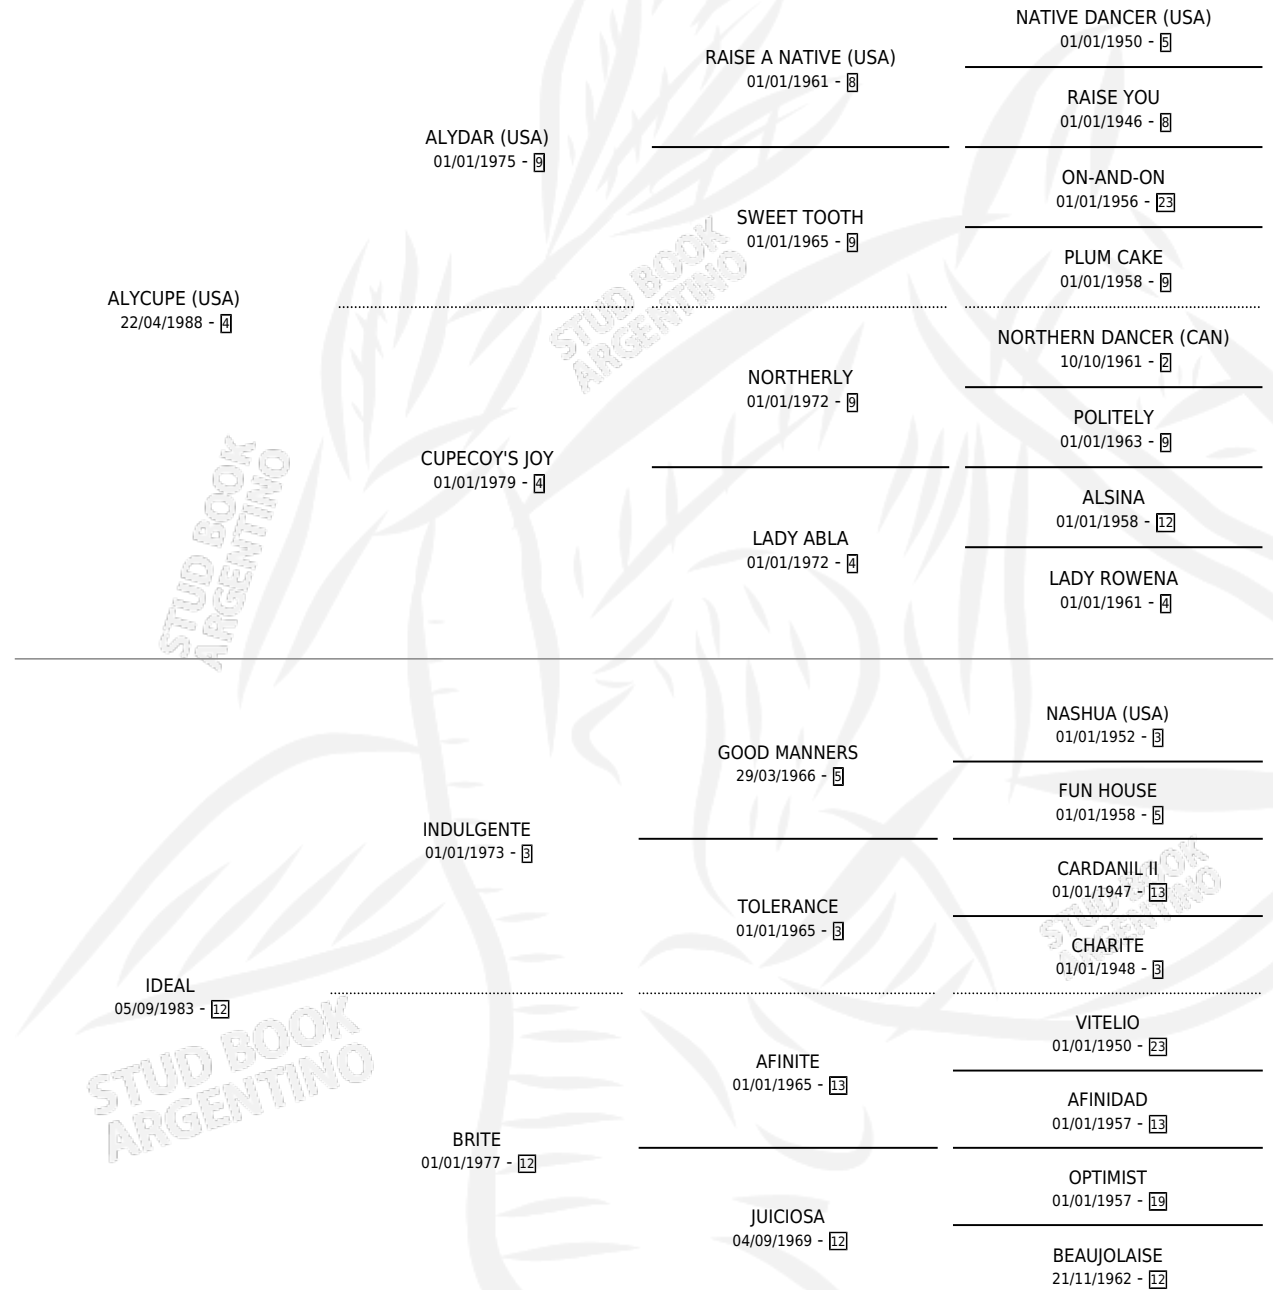

ALY MECHI

por **ALYCUPE (USA)** y **IDEAL** por **INDULGENTE**

Argentina · Hembra · Zaino · SP · 22/10/1996
Familia 12-d · Volumen 36

ESTADO

TIPIFICACIÓN SANGUÍNEA	✓
TIPIFICACIÓN POR ADN	X
PASAPORTE	X
IDENTIFICACIÓN POR MICROCHIP	X
REPRODUCTOR	X

Lugar de nacimiento: Manzanares

Criador: Sin dato

PEDIGREE

CAMPAÑA

Solo carreras oficiales de Argentina

POR EDAD

EDAD	CC	1°	2°	3°	4°	5°	NP	CLC	CLG	CLCG1	CLGG1	IMPORTE	GANANCIA / CC
4 AÑOS	2	0	0	0	0	1	1	0	0	0	0	\$0	\$0
5 AÑOS	1	0	0	0	0	0	1	0	0	0	0	\$0	\$0
TOTALES	3	0	0	0	0	1	2	0	0	0	0	\$0	\$0
%		0.0%	0.0%	0.0%	0.0%	33.3%	66.7%	0.0%	0.0%	0.0%	0.0%		