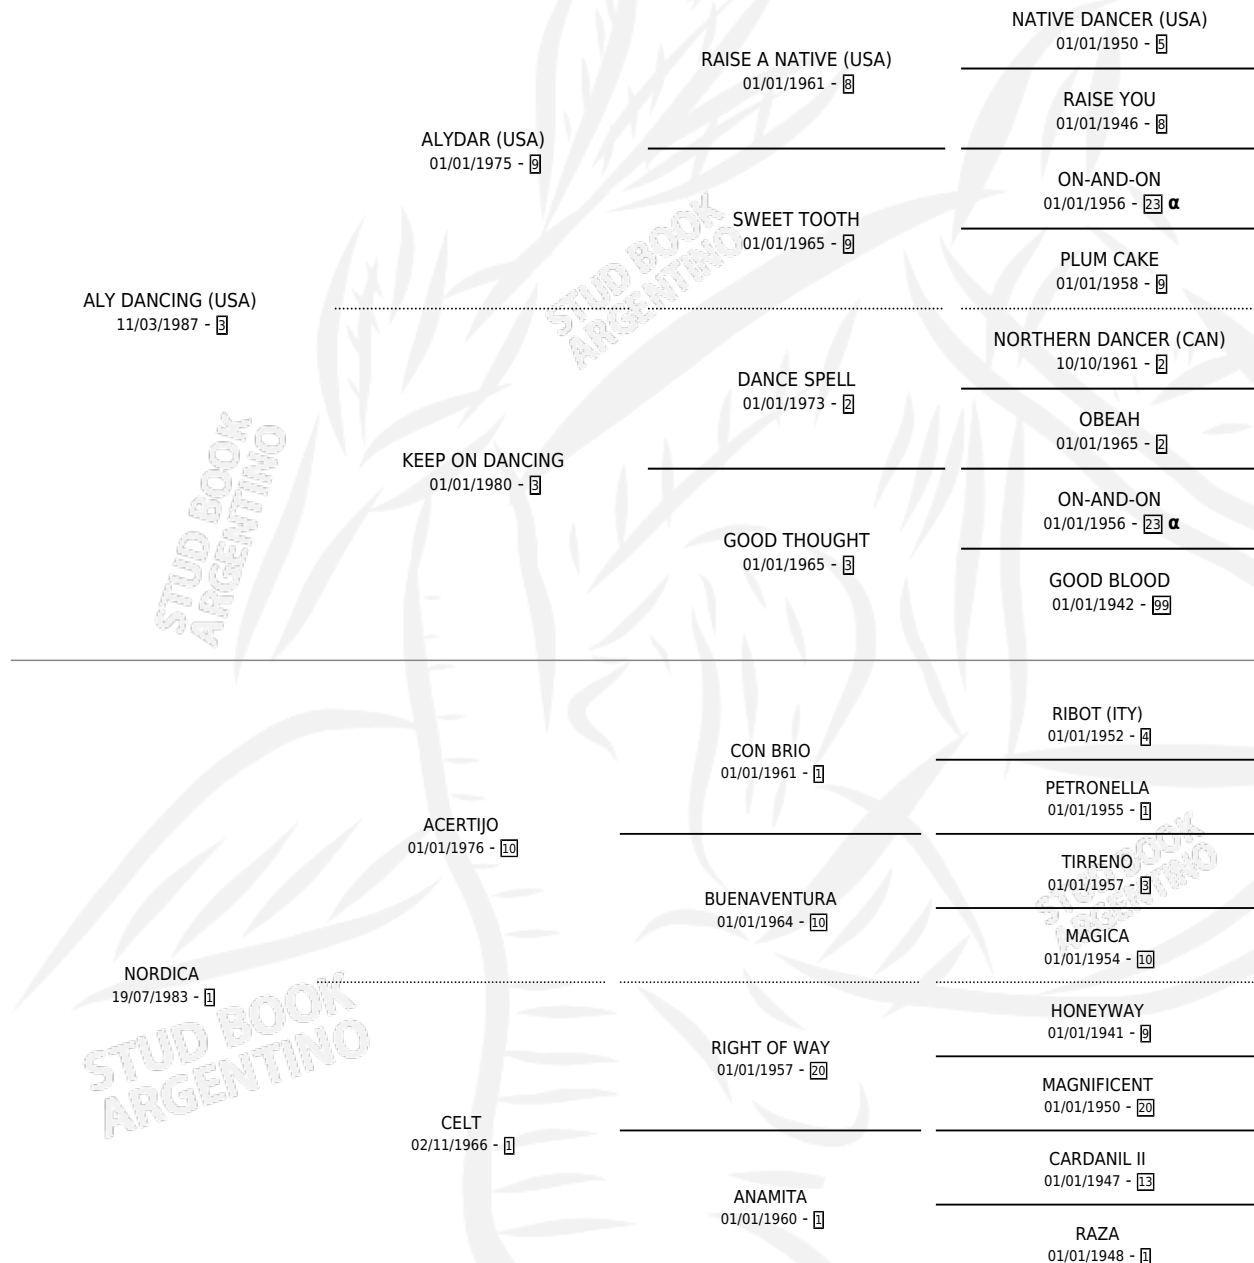

ALY ACERTADO

por **ALY DANCING (USA)** y **NORDICA** por **ACERTIJO**

Argentina · Macho · Zaino · SP · 05/11/1996
Familia 1-e · Volumen 36

ESTADO

TIPIFICACIÓN SANGUÍNEA	X
TIPIFICACIÓN POR ADN	X
PASAPORTE	X
IDENTIFICACIÓN POR MICROCHIP	X
REPRODUCTOR	X

Lugar de nacimiento: Manzanares

Criador: Sin dato

PEDIGREE

INBREEDING : α

ALY ACERTADO

Datos oficiales del Stud Book Argentino

Documento generado el 11/06/2026

studbook.org.ar