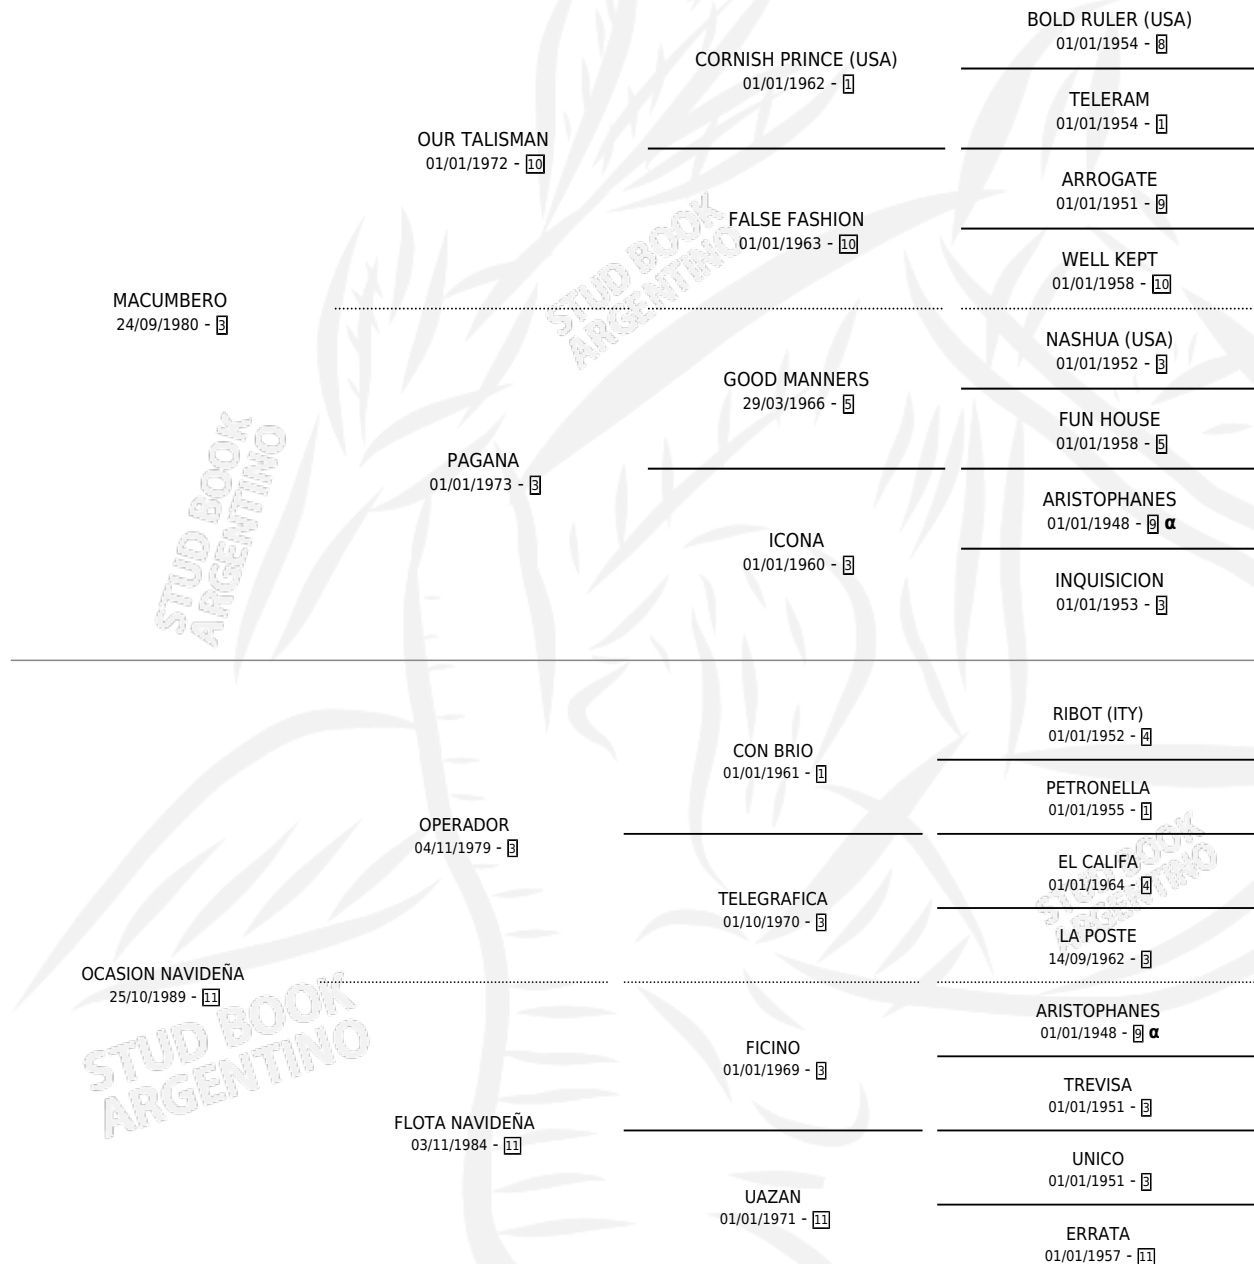

# MARTA NAVIDEÑA

por **MACUMBERO** y **OCASION NAVIDEÑA** por **OPERADOR**

Argentina · Hembra · Zaino Doradillo · SP · 15/10/1996  
Familia 11-d · Volumen 36

## ESTADO

TIPIFICACIÓN SANGUÍNEA	✓
TIPIFICACIÓN POR ADN	X
PASAPORTE	X
IDENTIFICACIÓN POR MICROCHIP	X
REPRODUCTOR	✓

**Lugar de nacimiento:** La Navidad

**Criador:** Sin dato

## PEDIGREE

INBREEDING : α