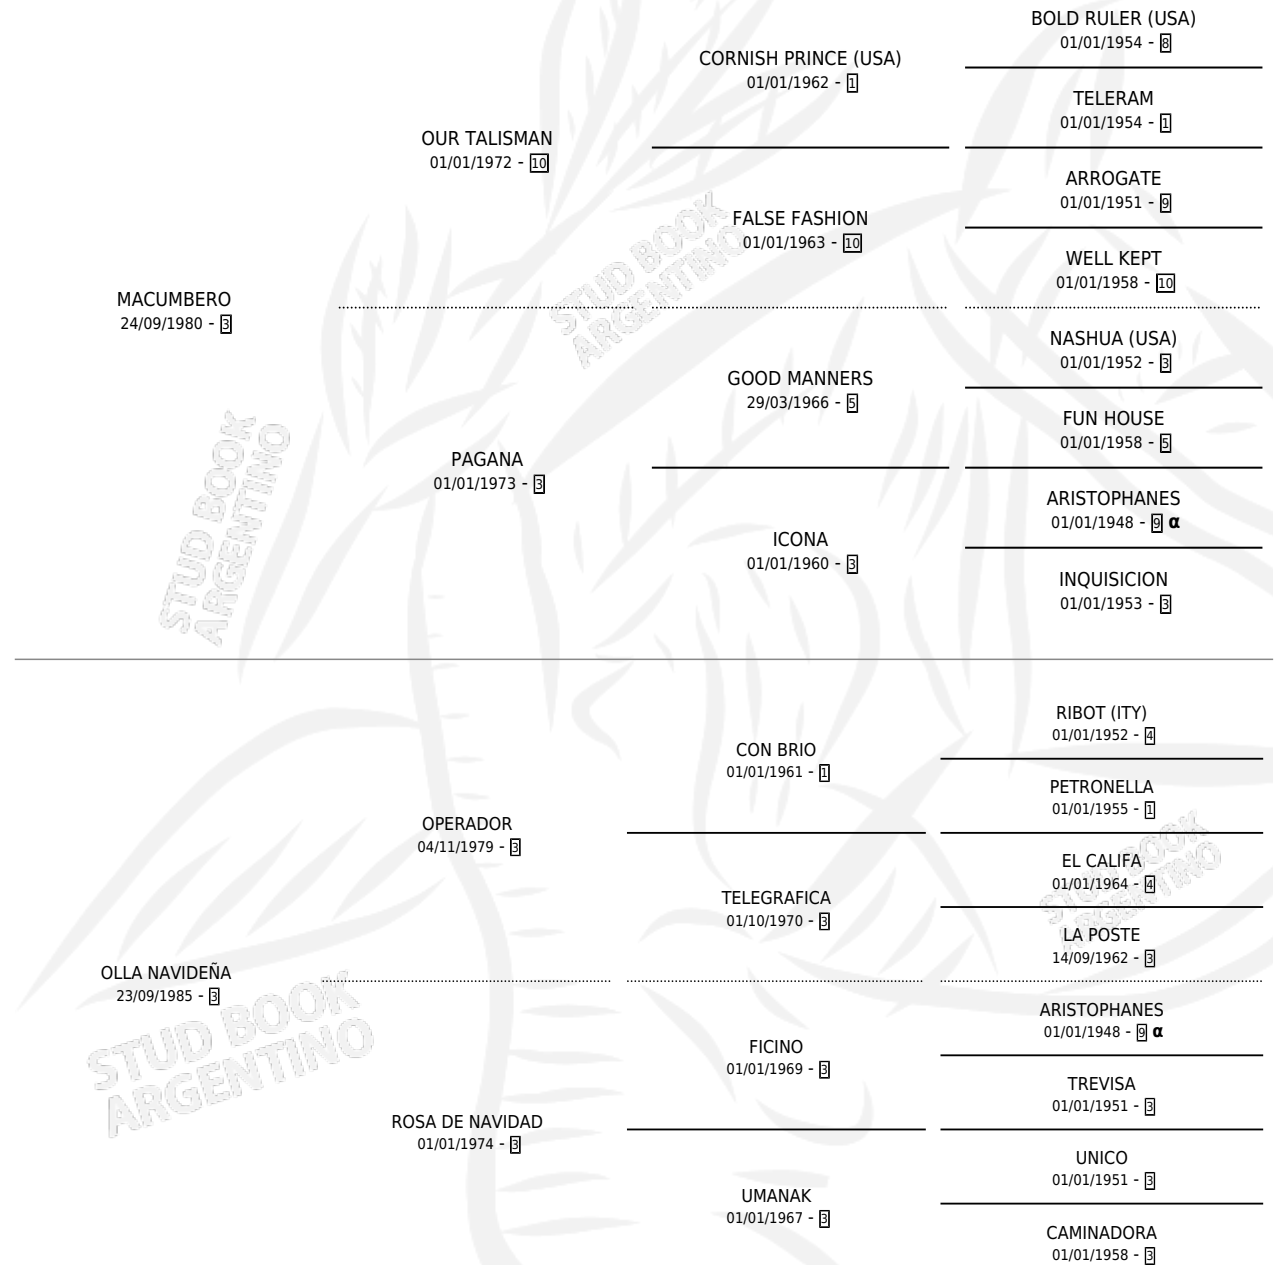

EZE NAVIDEÑO

por **MACUMBERO** y **OLLA NAVIDEÑA** por **OPERADOR**

Argentina · Macho · Zaino Doradillo · SP · 11/10/1996
Familia 3-j · Volumen 36

ESTADO

TIPIFICACIÓN SANGUÍNEA	✓
TIPIFICACIÓN POR ADN	X
PASAPORTE	X
IDENTIFICACIÓN POR MICROCHIP	X
REPRODUCTOR	X

Lugar de nacimiento: La Navidad

Criador: Sin dato

PEDIGREE

INBREEDING : α

EZE NAVIDEÑO

Datos oficiales del Stud Book Argentino

Documento generado el 07/05/2026

studbook.org.ar