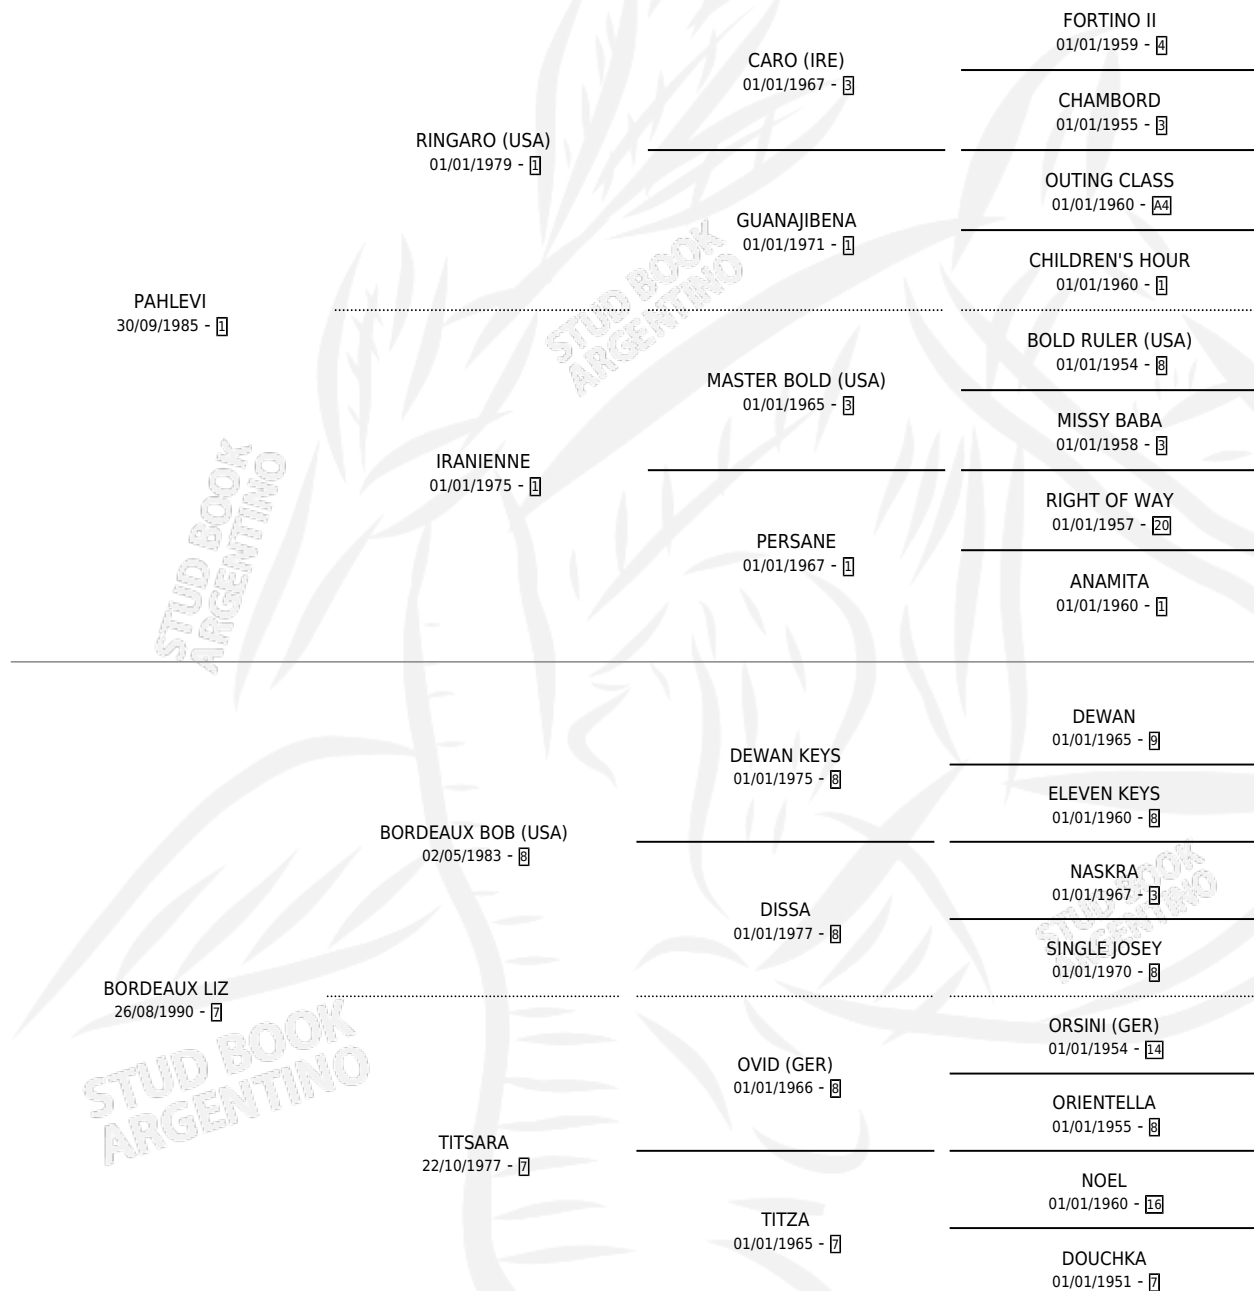

PA'HERMOSA

por PAHLEVI y BORDEAUX LIZ por BORDEAUX BOB (USA)

Argentina · Hembra · Alazan Tostado · SP · 28/09/1996
Familia 7 · Volumen 36

ESTADO

TIPIFICACIÓN SANGUÍNEA	✓
TIPIFICACIÓN POR ADN	✓
PASAPORTE	X
IDENTIFICACIÓN POR MICROCHIP	X
REPRODUCTOR	✓

Lugar de nacimiento: Dilu

Criador: Sin dato

~

HIJOS

	MACHOS	HEMBRAS
3 NACIERON	3	0

SIN ACTUACIONES

PEDIGREE

CAMPAÑA

Solo carreras oficiales de Argentina

POR EDAD

EDAD	CC	1°	2°	3°	4°	5°	NP	CLC	CLG	CLCG1	CLGG1	IMPORTE	GANANCIA / CC
3 AÑOS	1	0	0	0	0	1	0	0	0	0	0	\$196	\$196
TOTALES	1	0	0	0	0	1	0	0	0	0	0	\$196	\$196
%		0.0%	0.0%	0.0%	0.0%	100%	0.0%	0.0%	0.0%	0.0%	0.0%		