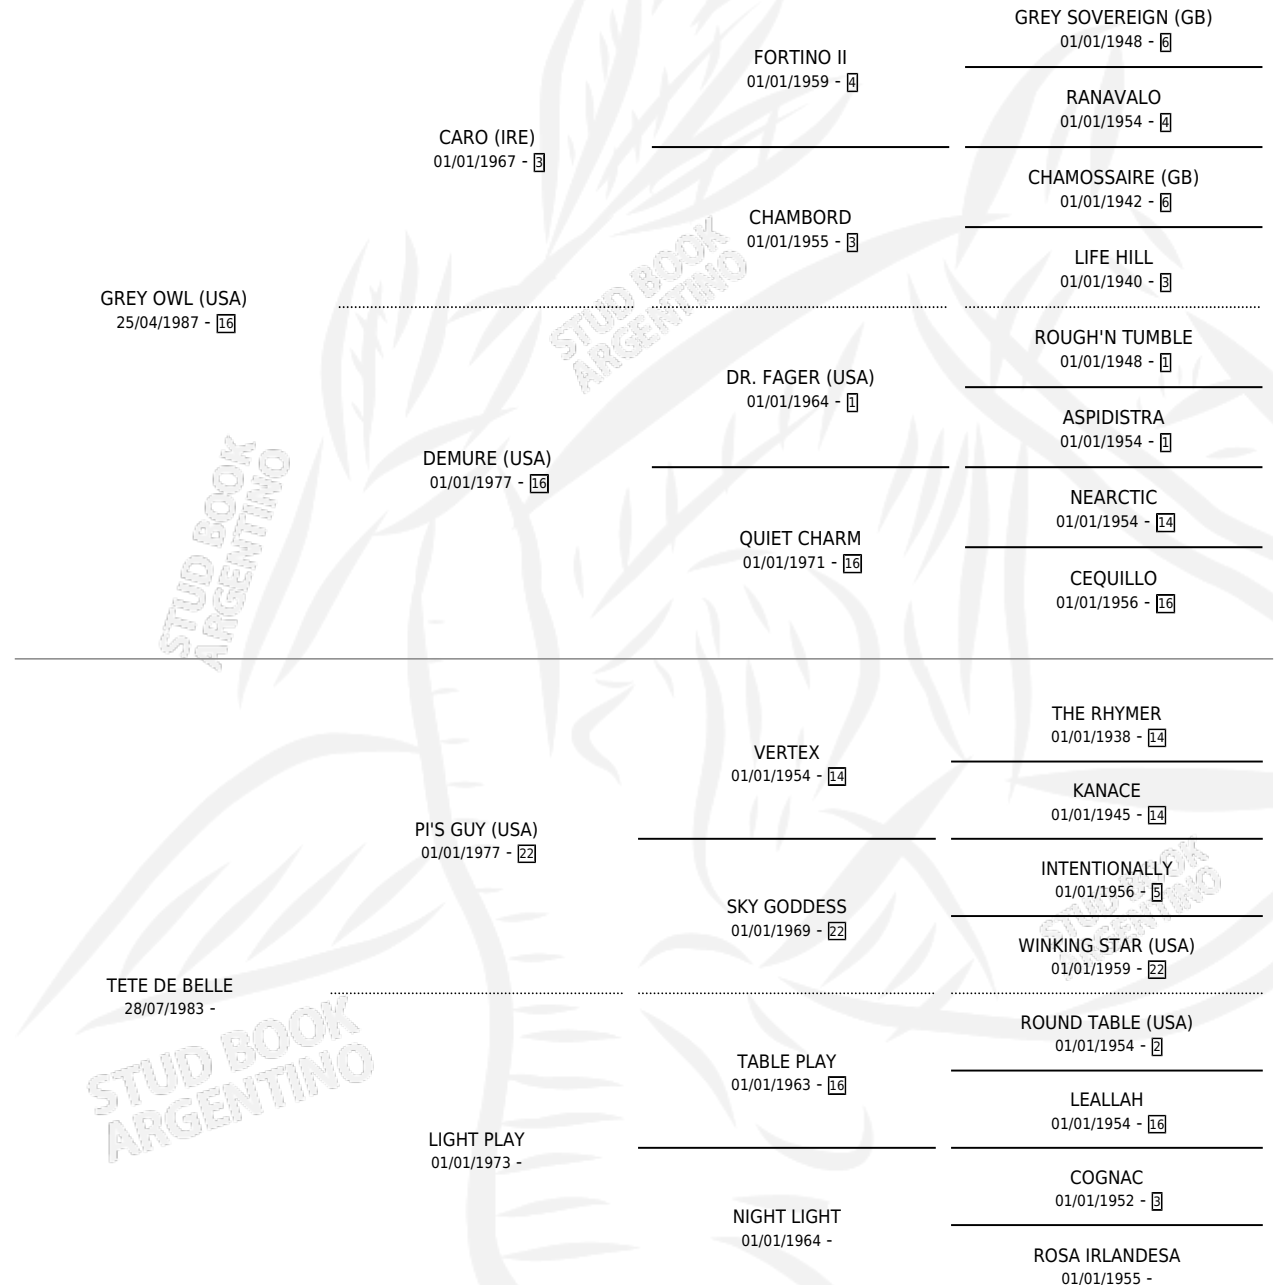

GREY BELLE

por GREY OWL (USA) y TETE DE BELLE por PI'S GUY (USA)

Argentina · Hembra · Zaino Doradillo · SP · 31/10/1996
Familia · Volumen 36

ESTADO

TIPIFICACIÓN SANGUÍNEA	X
TIPIFICACIÓN POR ADN	X
PASAPORTE	X
IDENTIFICACIÓN POR MICROCHIP	X
REPRODUCTOR	X

Lugar de nacimiento: Don Yeye

Criador: El Nocturno

PEDIGREE

GREY BELLE

Datos oficiales del Stud Book Argentino

Documento generado el 11/05/2026

studbook.org.ar