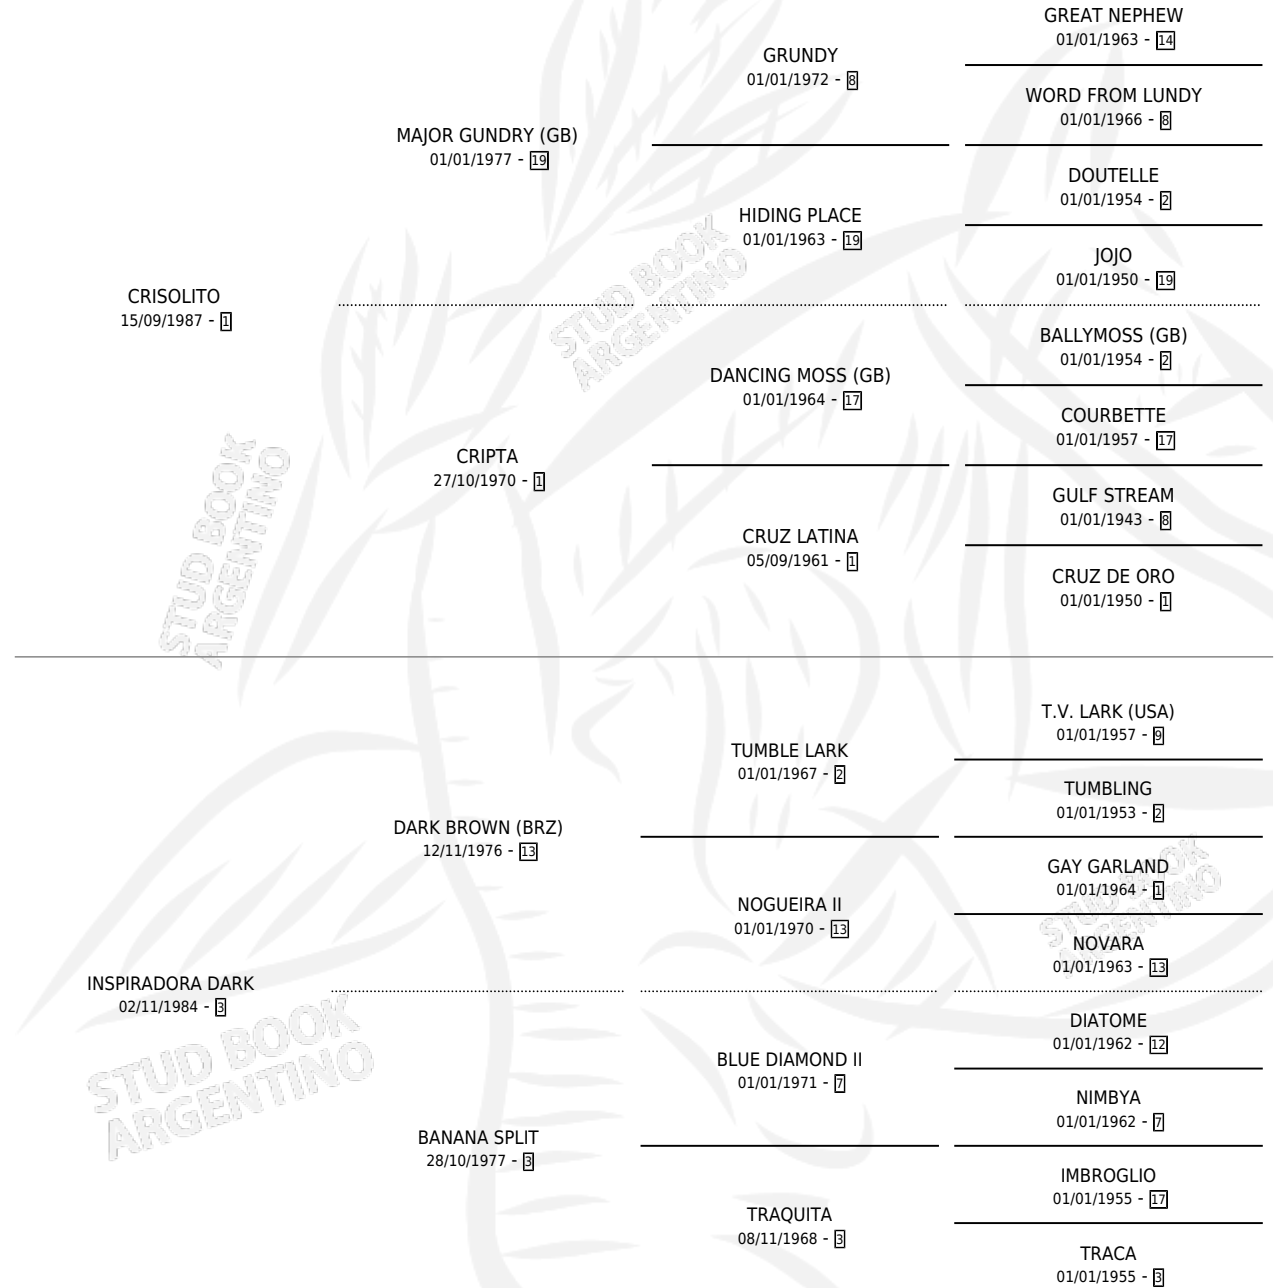

INSPIRALITO

por CRISOLITO y INSPIRADORA DARK por DARK BROWN (BRZ)

Argentina · Macho · Alazan · SP · 08/11/1996
Familia 3-n · Volumen 36

ESTADO

TIPIFICACIÓN SANGUÍNEA	✓
TIPIFICACIÓN POR ADN	X
PASAPORTE	X
IDENTIFICACIÓN POR MICROCHIP	X
REPRODUCTOR	X

Lugar de nacimiento: Sausalito

Criador: Sin dato

PEDIGREE

INSPIRALITO

Datos oficiales del Stud Book Argentino

Documento generado el 10/05/2026

studbook.org.ar