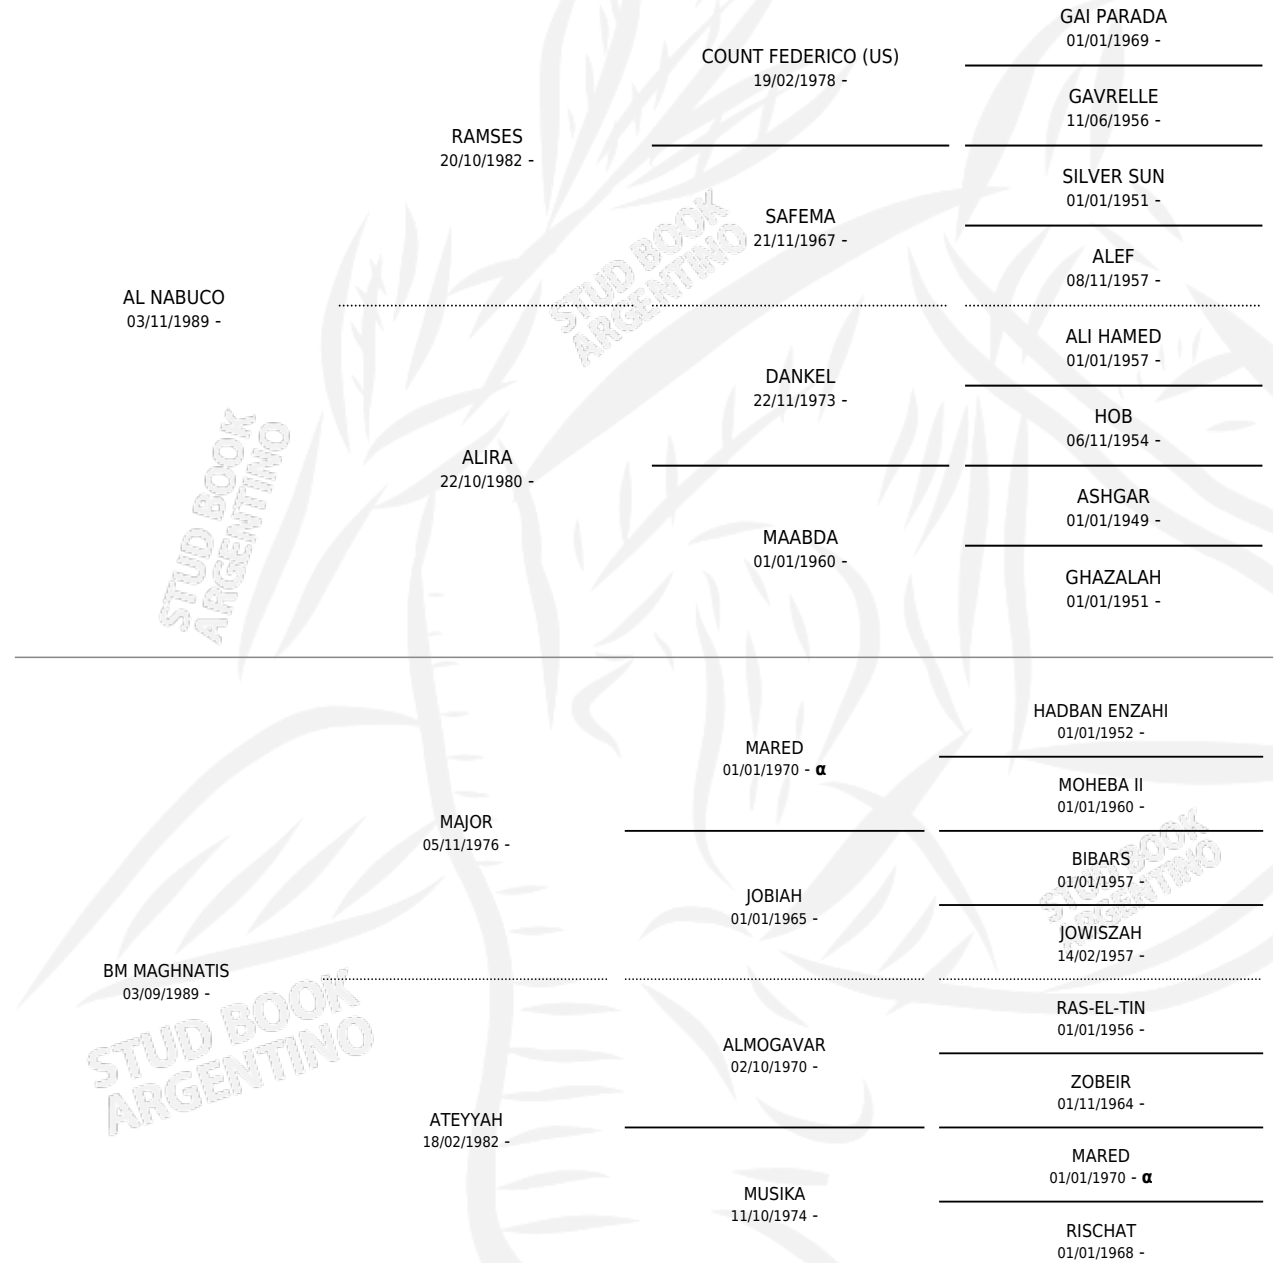

GITANO TAVEB

por AL NABUCO y BM MAGHNATIS por MAJOR

Argentina · Macho · Zaino Doradillo · AP · 25/10/1996
Familia · Volumen 36

ESTADO

TIPIFICACIÓN SANGUÍNEA	X
TIPIFICACIÓN POR ADN	X
PASAPORTE	X
IDENTIFICACIÓN POR MICROCHIP	X
REPRODUCTOR	X

Lugar de nacimiento: La Gitana

Criador: Sin dato

PEDIGREE

INBREEDING : α

GITANO TAVEB

Datos oficiales del Stud Book Argentino

Documento generado el 11/06/2026

studbook.org.ar