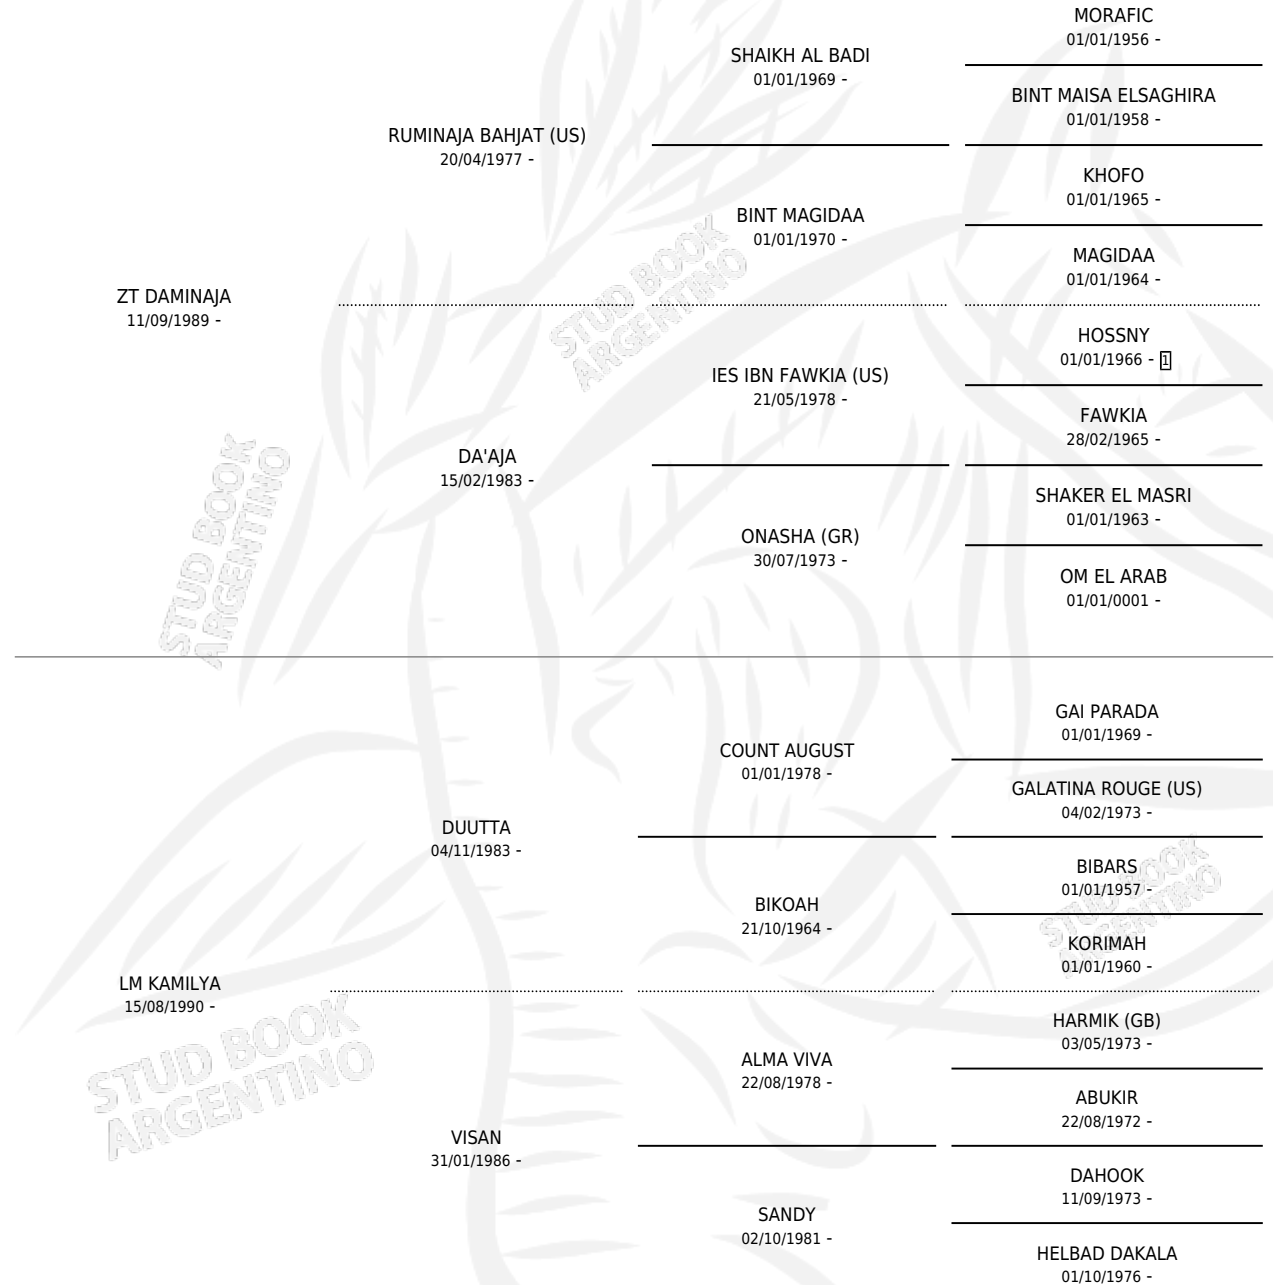

LCH ALLITH

por ZT DAMINAJA y LM KAMILYA por DUUTTA

Argentina · Macho · Zaino · AP · 13/11/1996
Familia · Volumen 36

ESTADO

TIPIFICACIÓN SANGUÍNEA	X
TIPIFICACIÓN POR ADN	X
PASAPORTE	X
IDENTIFICACIÓN POR MICROCHIP	X
REPRODUCTOR	X

Lugar de nacimiento: Les Cheveaux

Criador: Sin dato

PEDIGREE