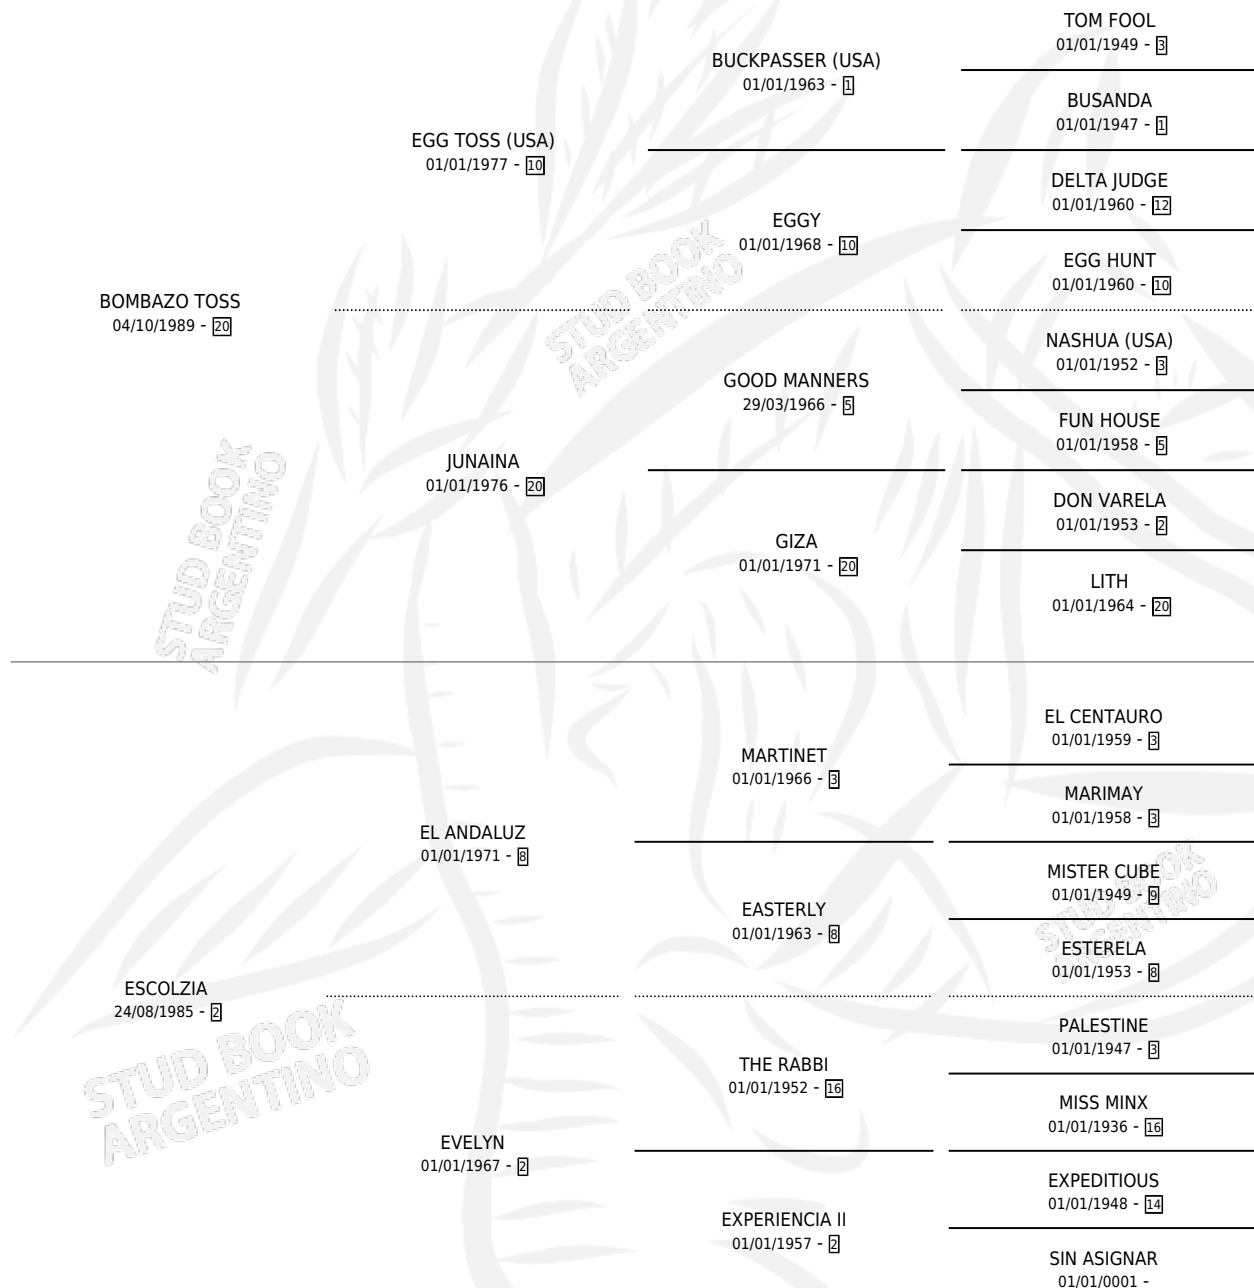

ESCO BOM TOSS

por **BOMBAZO TOSS** y **ESCOLZIA** por **EL ANDALUZ**

Argentina · Macho · Alazan Tostado · SP · 31/10/1996
Familia 2-f · Volumen 36

ESTADO

TIPIFICACIÓN SANGUÍNEA	✓
TIPIFICACIÓN POR ADN	X
PASAPORTE	X
IDENTIFICACIÓN POR MICROCHIP	X
REPRODUCTOR	X

Lugar de nacimiento: Campo particular

Criador: Benedetti Edmundo Mario

PEDIGREE

CAMPAÑA

Solo carreras oficiales de Argentina

POR EDAD

EDAD	CC	1°	2°	3°	4°	5°	NP	CLC	CLG	CLCG1	CLGG1	IMPORTE	GANANCIA / CC
4 AÑOS	9	2	1	2	0	1	3	0	0	0	0	\$11,348	\$1,261
5 AÑOS	9	2	2	1	0	2	2	1	0	0	0	\$13,774	\$1,530
6 AÑOS	1	1	0	0	0	0	0	0	0	0	0	\$4,400	\$4,400
TOTALES	19	5	3	3	0	3	5	1	0	0	0	\$29,522	\$1,554
%		26.3%	15.8%	15.8%	0.0%	15.8%	26.3%	5.3%	0.0%	0.0%	0.0%		

Ganador de 5 carreras en San Isidro - \$29,522, a los 4,5 y 6 años, incluso 3ro Craganour Handicap.

POR DISTANCIA

HIPODROMO	CC	1°	2°	3°	4°	5°	NP	CLC	CLG	CLCG1	CLGG1	IMPORTE
SAN ISIDRO	17	5	2	3	0	2	4	1	0	0	0	\$28,522
1400 MTS	5	2	0	1	0	1	1	0	0	0	0	\$9,572
1600 MTS	7	3	0	2	0	1	1	0	0	0	0	\$16,714
1800 MTS	4	0	2	0	0	0	1	1	0	0	0	\$2,236
1200 MTS	1	0	0	0	0	0	1	0	0	0	0	\$0
PALERMO	2	0	1	0	0	1	0	0	0	0	0	\$1,000
1400 MTS	2	0	1	0	0	1	0	0	0	0	0	\$1,000