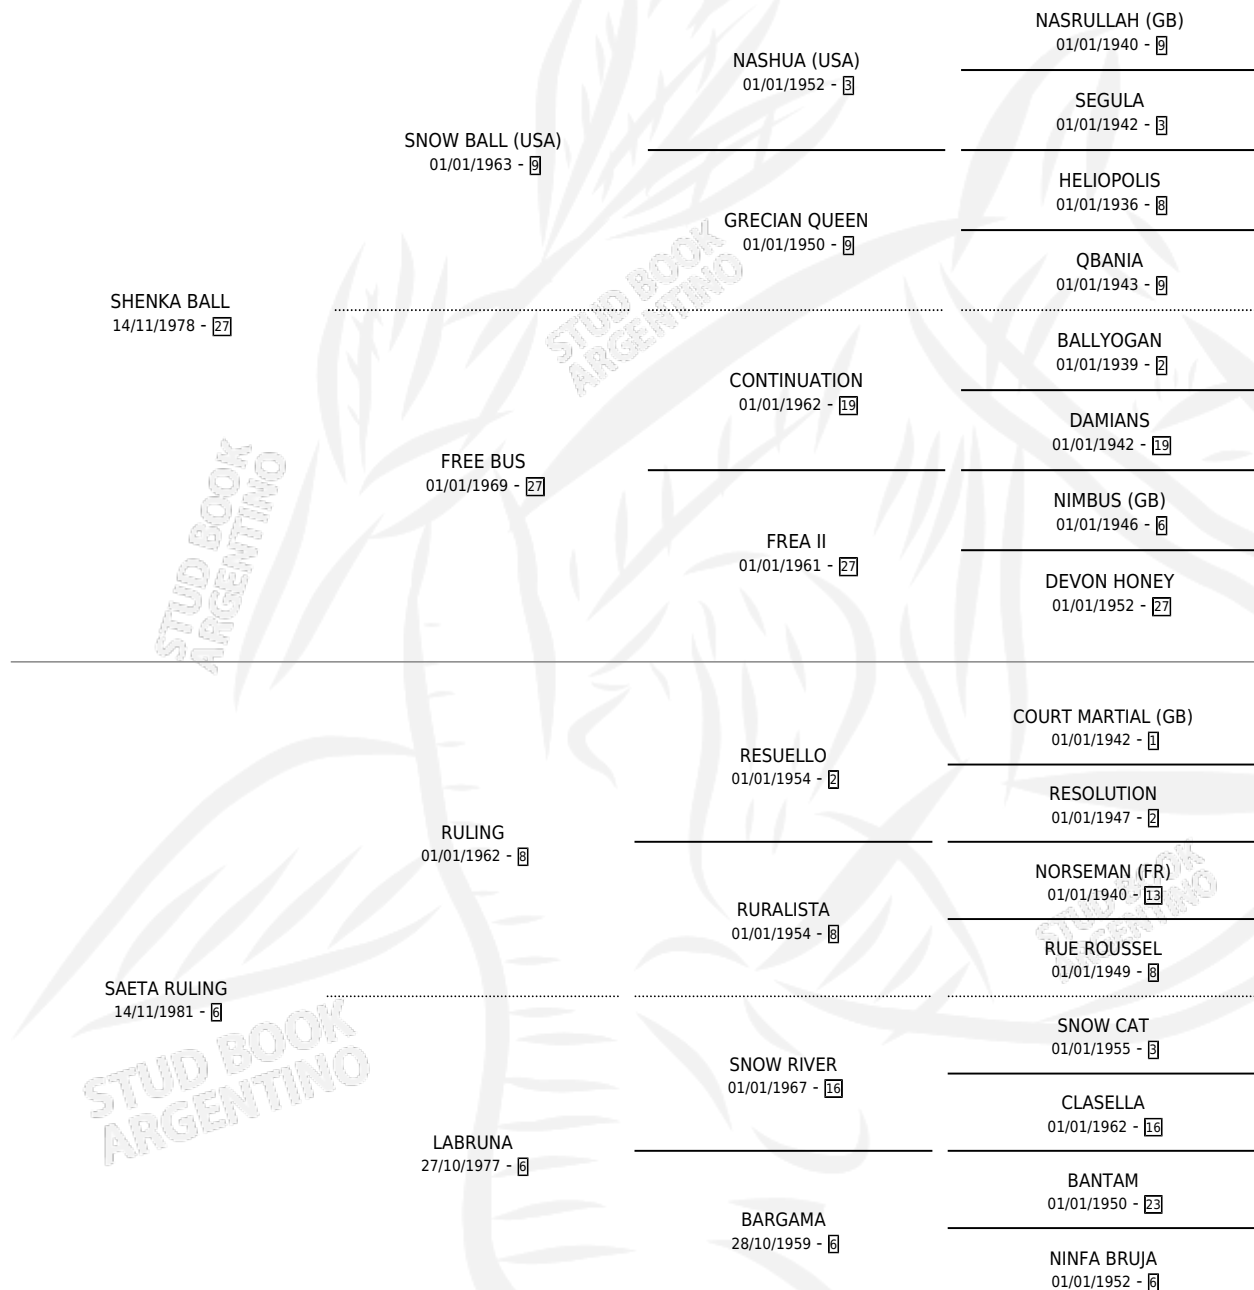

Lugar de nacimiento: Las Maria Luisa

Criador: Las Maria Luisa

~

HIJOS

	MACHOS	HEMBRAS
2 NACIERON	0	2
SIN ACTUACIONES		

PEDIGREE

CAMPAÑA

Solo carreras oficiales de Argentina