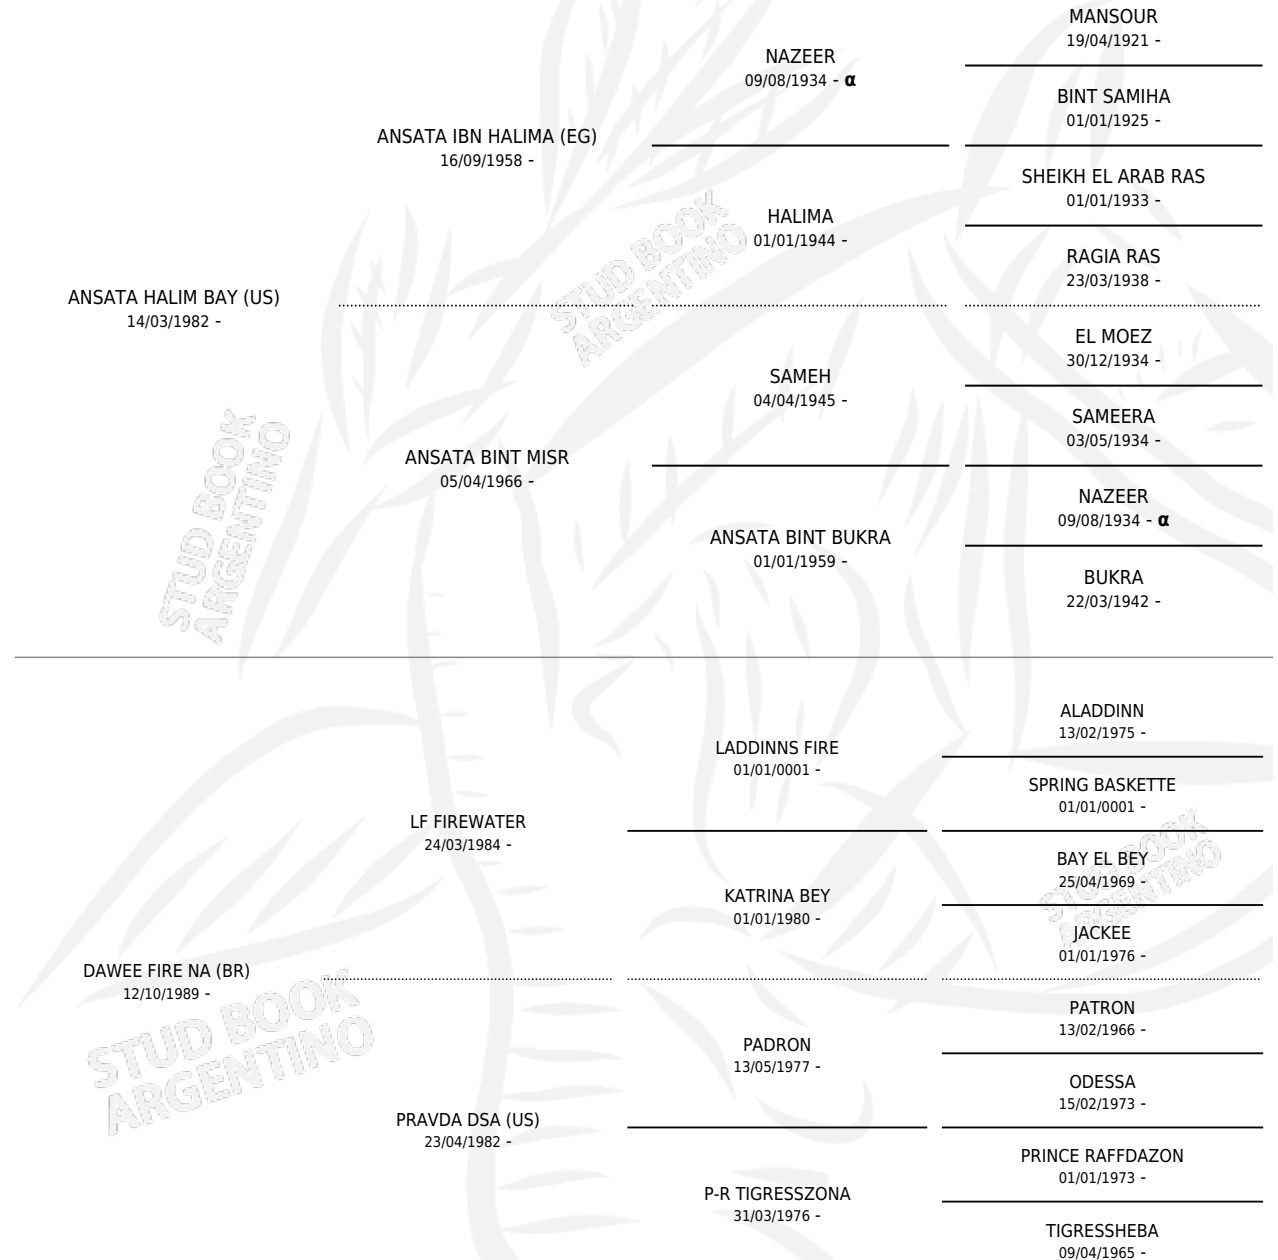

SM KARIM

por **ANSATA HALIM BAY (US)** y **DAWEE FIRE NA (BR)** por
LF FIREWATER

Argentina · Macho · Alazan · AP · 06/11/1996
Familia · Volumen 36

ESTADO

TIPIFICACIÓN SANGUÍNEA	X
TIPIFICACIÓN POR ADN	X
PASAPORTE	X
IDENTIFICACIÓN POR MICROCHIP	X
REPRODUCTOR	X

Lugar de nacimiento: Maalesh
Criador: Maalesh

PEDIGREE

INBREEDING : α