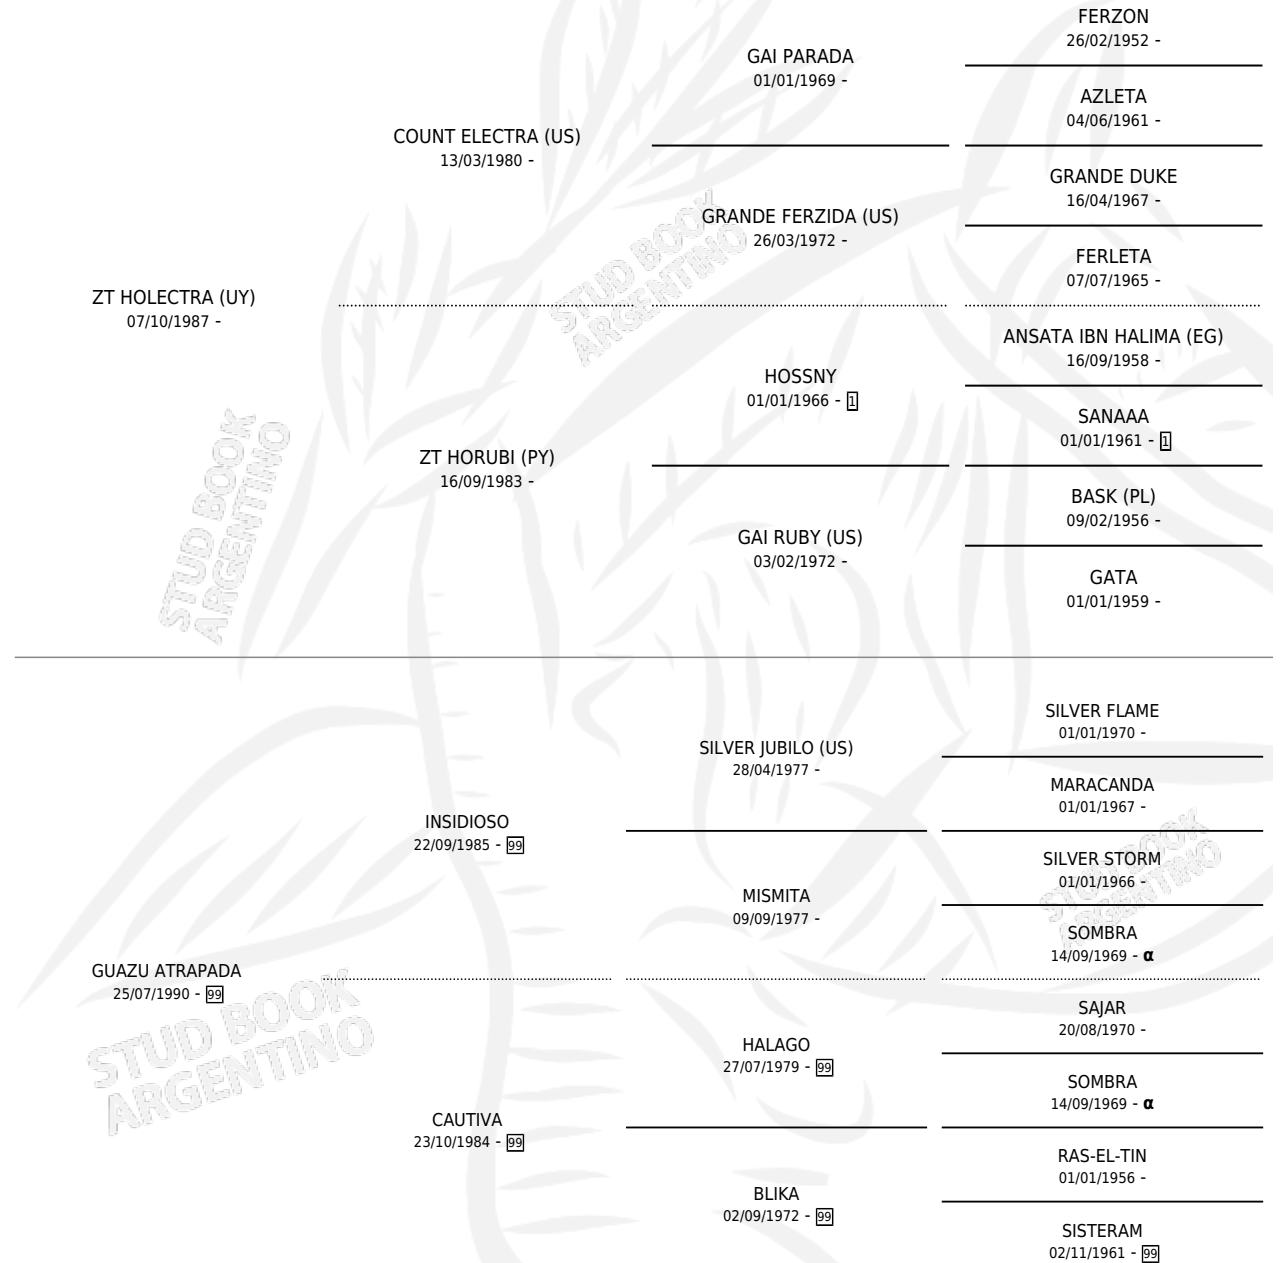

# GUAZU LAUREADA

por ZT HOLECTRA (UY) y GUAZU ATRAPADA por  
INSIDIOSO

Argentina · Hembra · Tordillo · AP · 29/10/1996  
Familia 99 · Volumen 36

## ESTADO

TIPIFICACIÓN SANGUÍNEA	X
TIPIFICACIÓN POR ADN	X
PASAPORTE	X
IDENTIFICACIÓN POR MICROCHIP	X
REPRODUCTOR	X

**Lugar de nacimiento:** La Encandilada  
**Criador:** La Encandilada

## PEDIGREE

INBREEDING :  $\alpha$