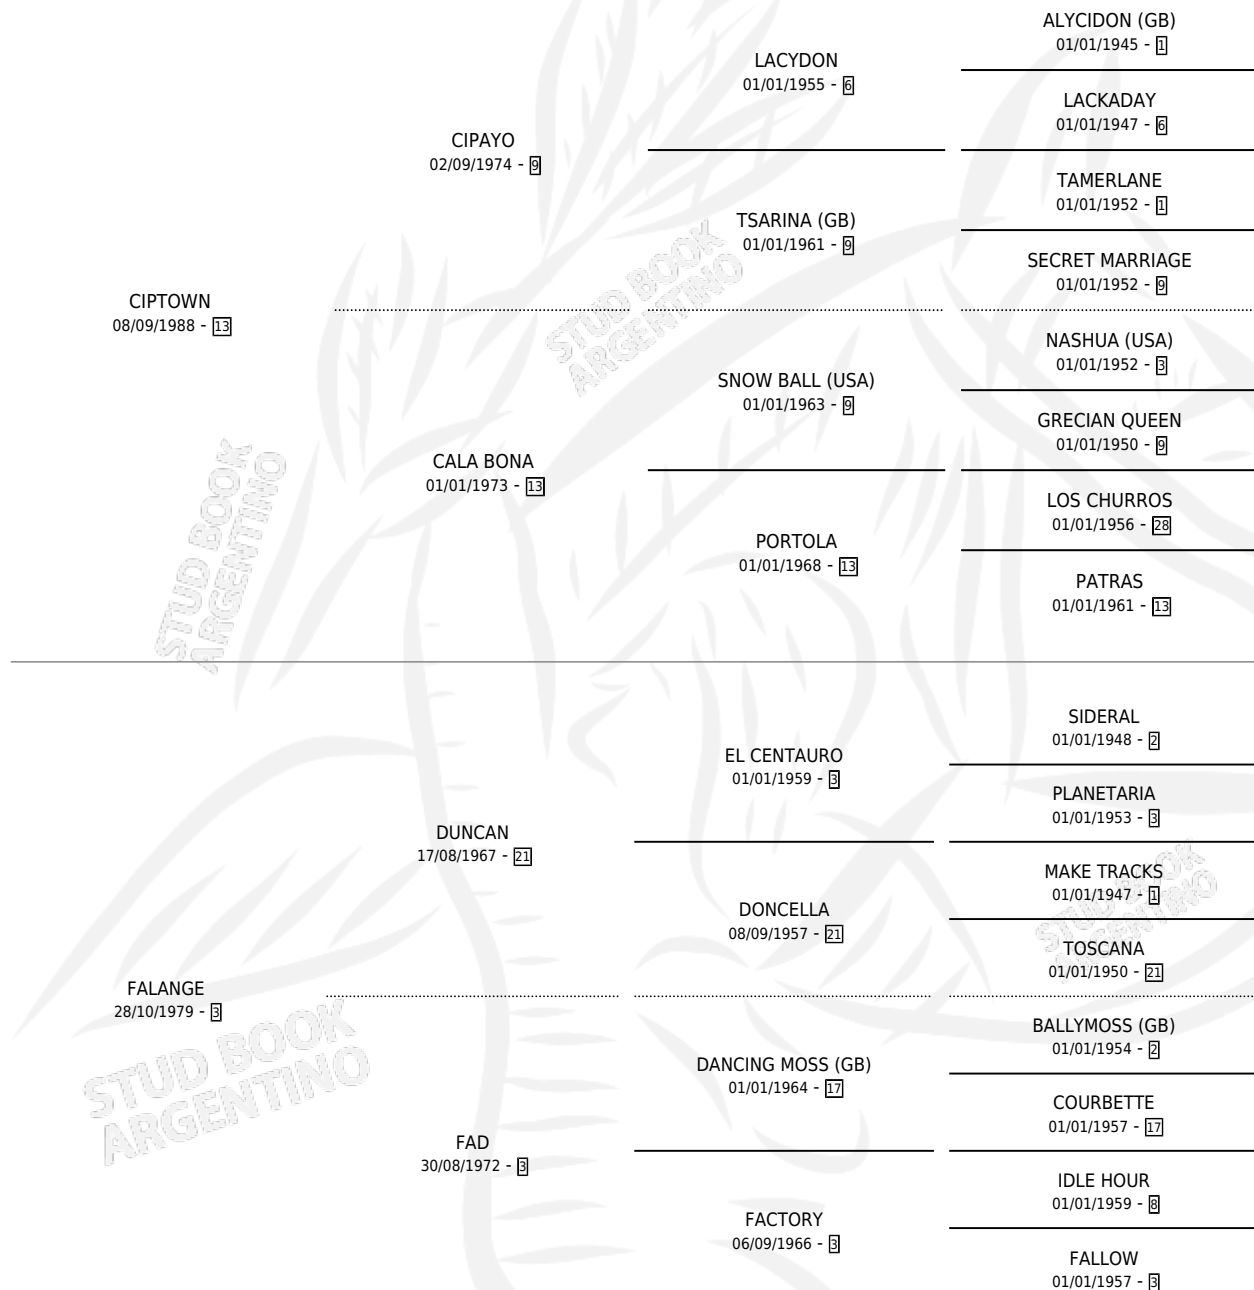

FALANGINA

por CIPTOWN y FALANGE por DUNCAN

Argentina · Hembra · Zaino · SP · 16/11/1996
Familia 3-i · Volumen 36

ESTADO

TIPIFICACIÓN SANGUÍNEA	✓
TIPIFICACIÓN POR ADN	✓
PASAPORTE	X
IDENTIFICACIÓN POR MICROCHIP	X
REPRODUCTOR	✓

Lugar de nacimiento: La Angelita

Criador: Sin dato

~

HIJOS

	MACHOS	HEMBRAS
4 NACIERON	3	1
1 CORRIERON	1	0
1 GANARON	1	0
0 GANADORES CL	0 GANADORES GR	0 GANADORES G1

PEDIGREE

CAMPAÑA

Solo carreras oficiales de Argentina