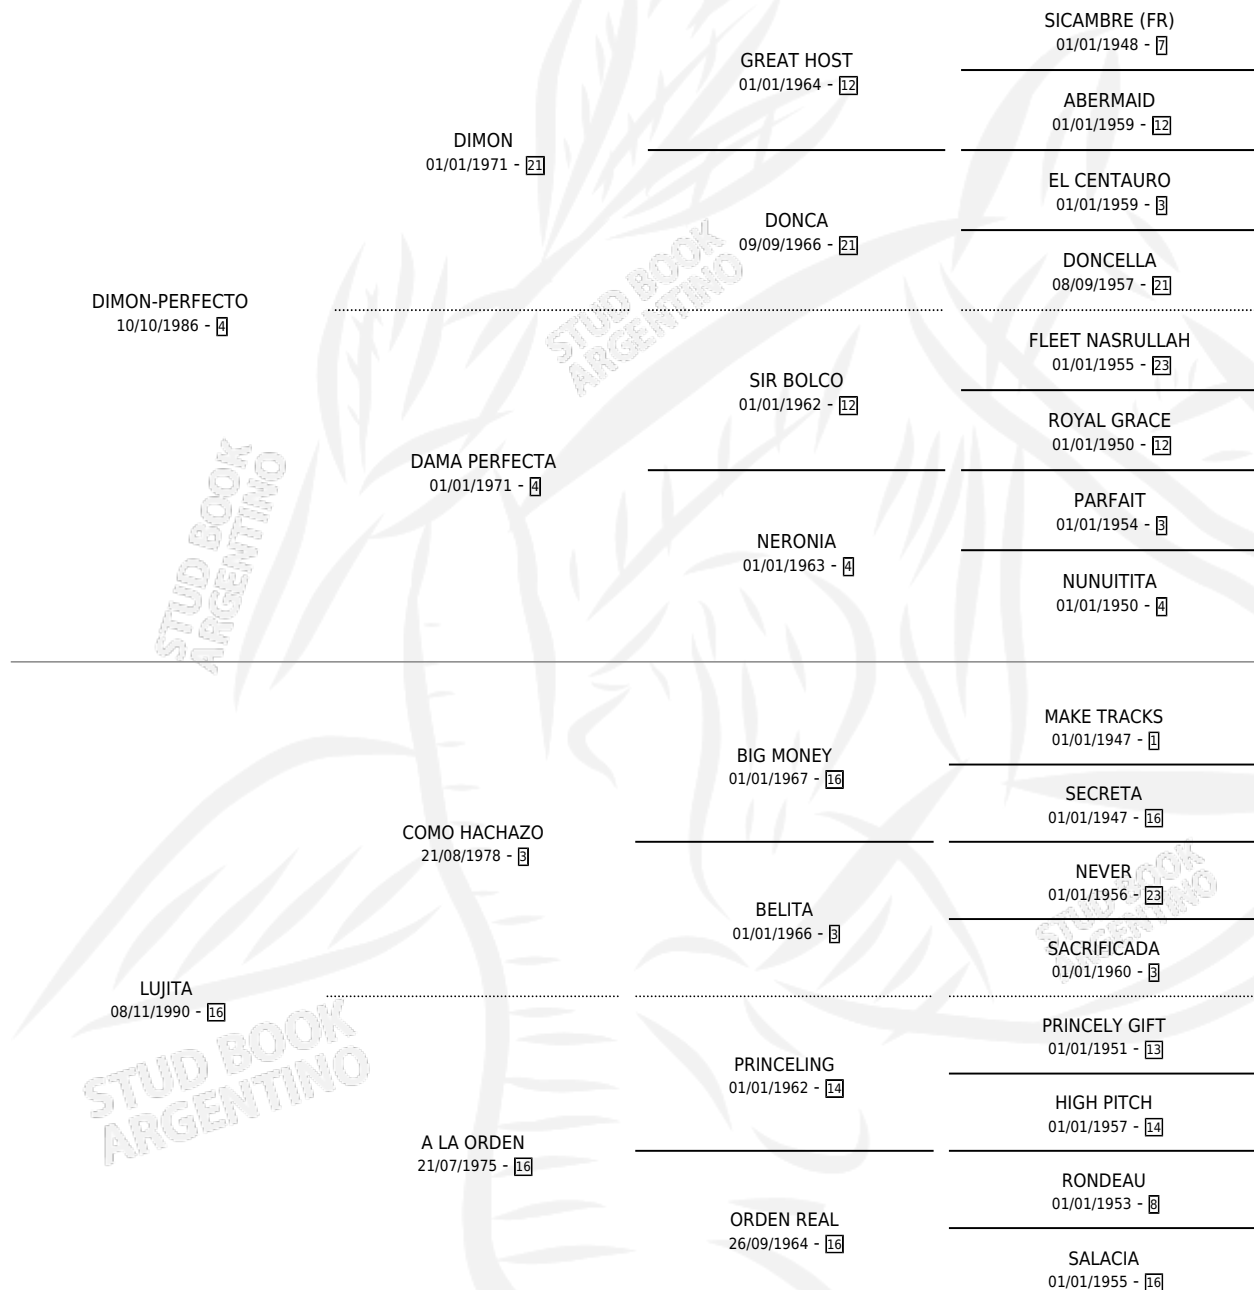

PERFECTO LUJI

por DIMON-PERFECTO y LUJITA por COMO HACHAZO

Argentina · Macho · Alazan · SP · 28/10/1996
Familia 16-e · Volumen 36

ESTADO

TIPIFICACIÓN SANGUÍNEA	X
TIPIFICACIÓN POR ADN	X
PASAPORTE	X
IDENTIFICACIÓN POR MICROCHIP	X
REPRODUCTOR	X

Lugar de nacimiento: La Angelita

Criador: Sin dato

PEDIGREE

PERFECTO LUJI

Datos oficiales del Stud Book Argentino

Documento generado el 04/05/2026

studbook.org.ar