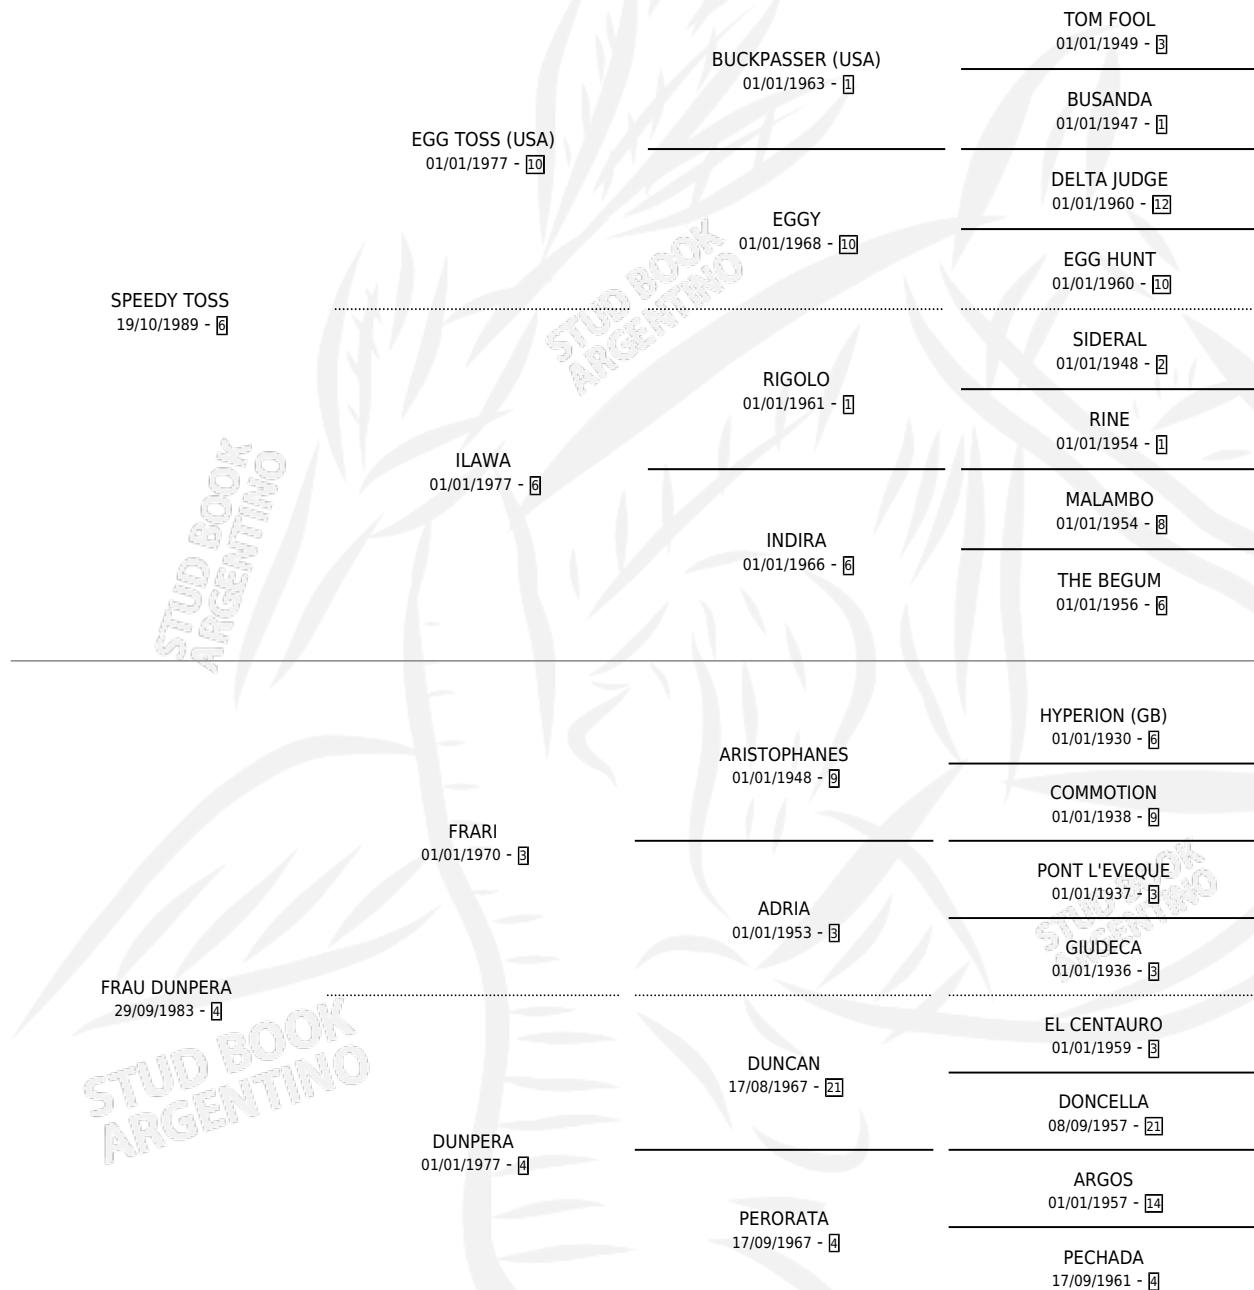

RUMBERA VELOSS

por **SPEEDY TOSS** y **FRAU DUNPERA** por **FRARI**

Argentina · Hembra · Alazan · SP · 26/10/1996
Familia 4-b · Volumen 36

ESTADO

TIPIFICACIÓN SANGUÍNEA	✓
TIPIFICACIÓN POR ADN	X
PASAPORTE	X
IDENTIFICACIÓN POR MICROCHIP	X
REPRODUCTOR	X

Lugar de nacimiento: San Rafael del Reparo

Criador: Sin dato

PEDIGREE

RUMBERA VELOSS

Datos oficiales del Stud Book Argentino

Documento generado el 10/05/2026

studbook.org.ar