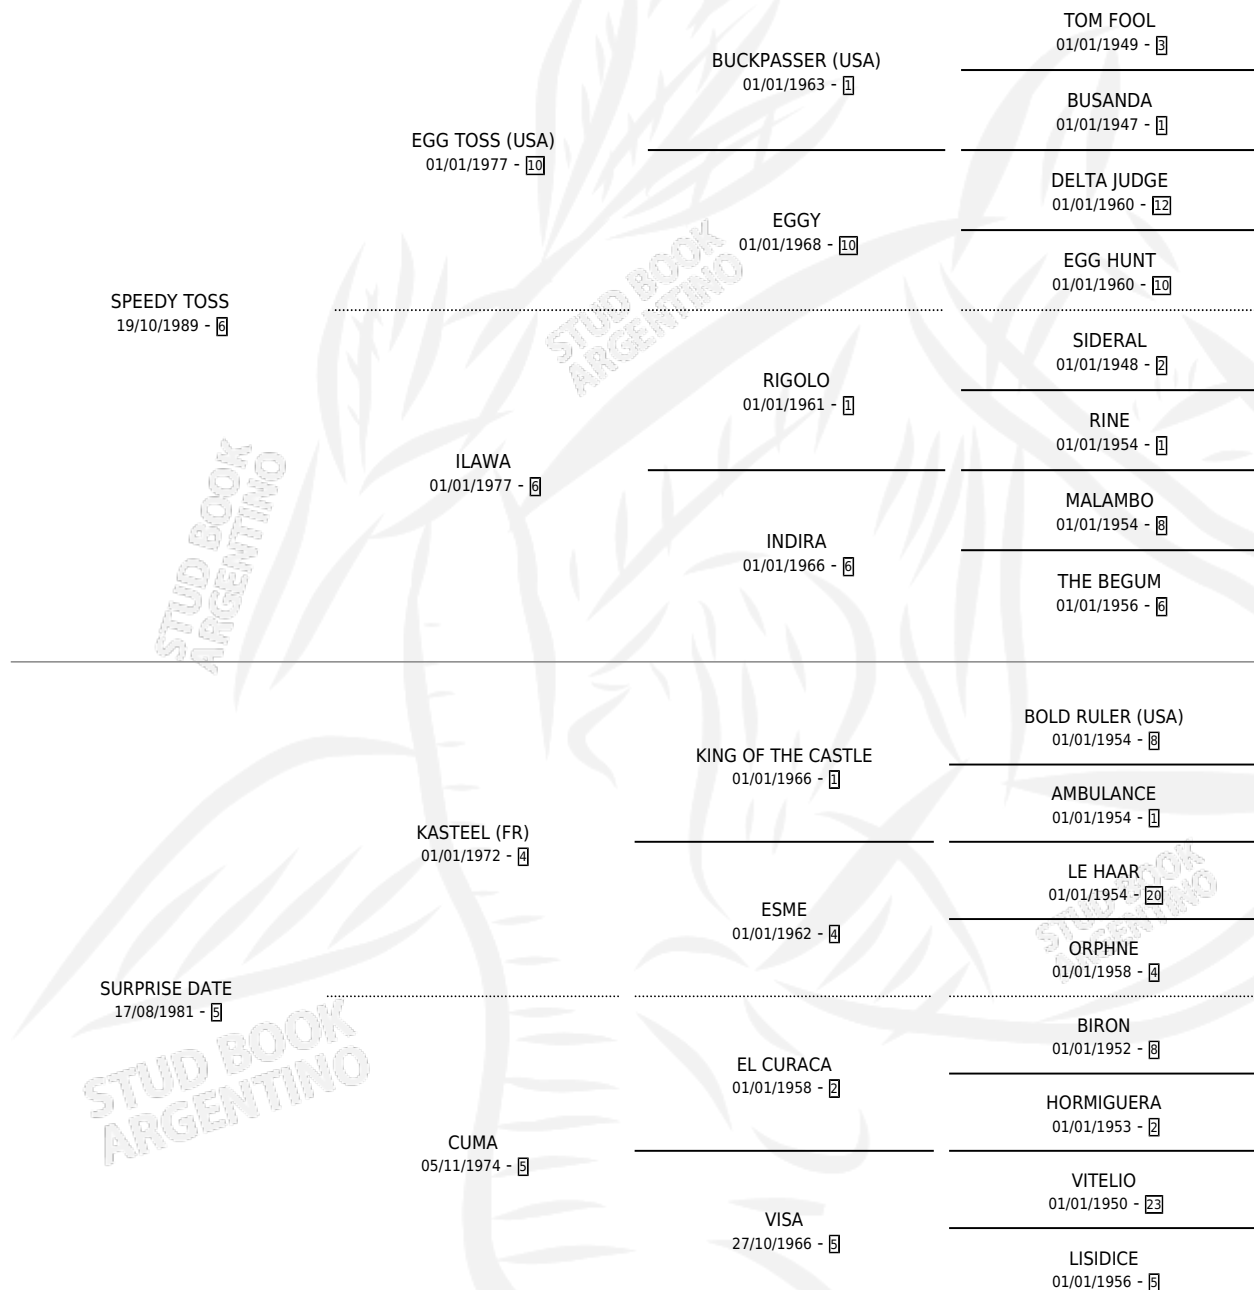

Lugar de nacimiento: San Rafael del Reparo

Criador: Sin dato

~

HIJOS

	MACHOS	HEMBRAS
6 NACIERON	5	1
6 CORRIERON	5	1
5 GANARON	4	1
0 GANADORES CL	0 GANADORES GR	0 GANADORES G1

PEDIGREE

CAMPAÑA

Solo carreras oficiales de Argentina