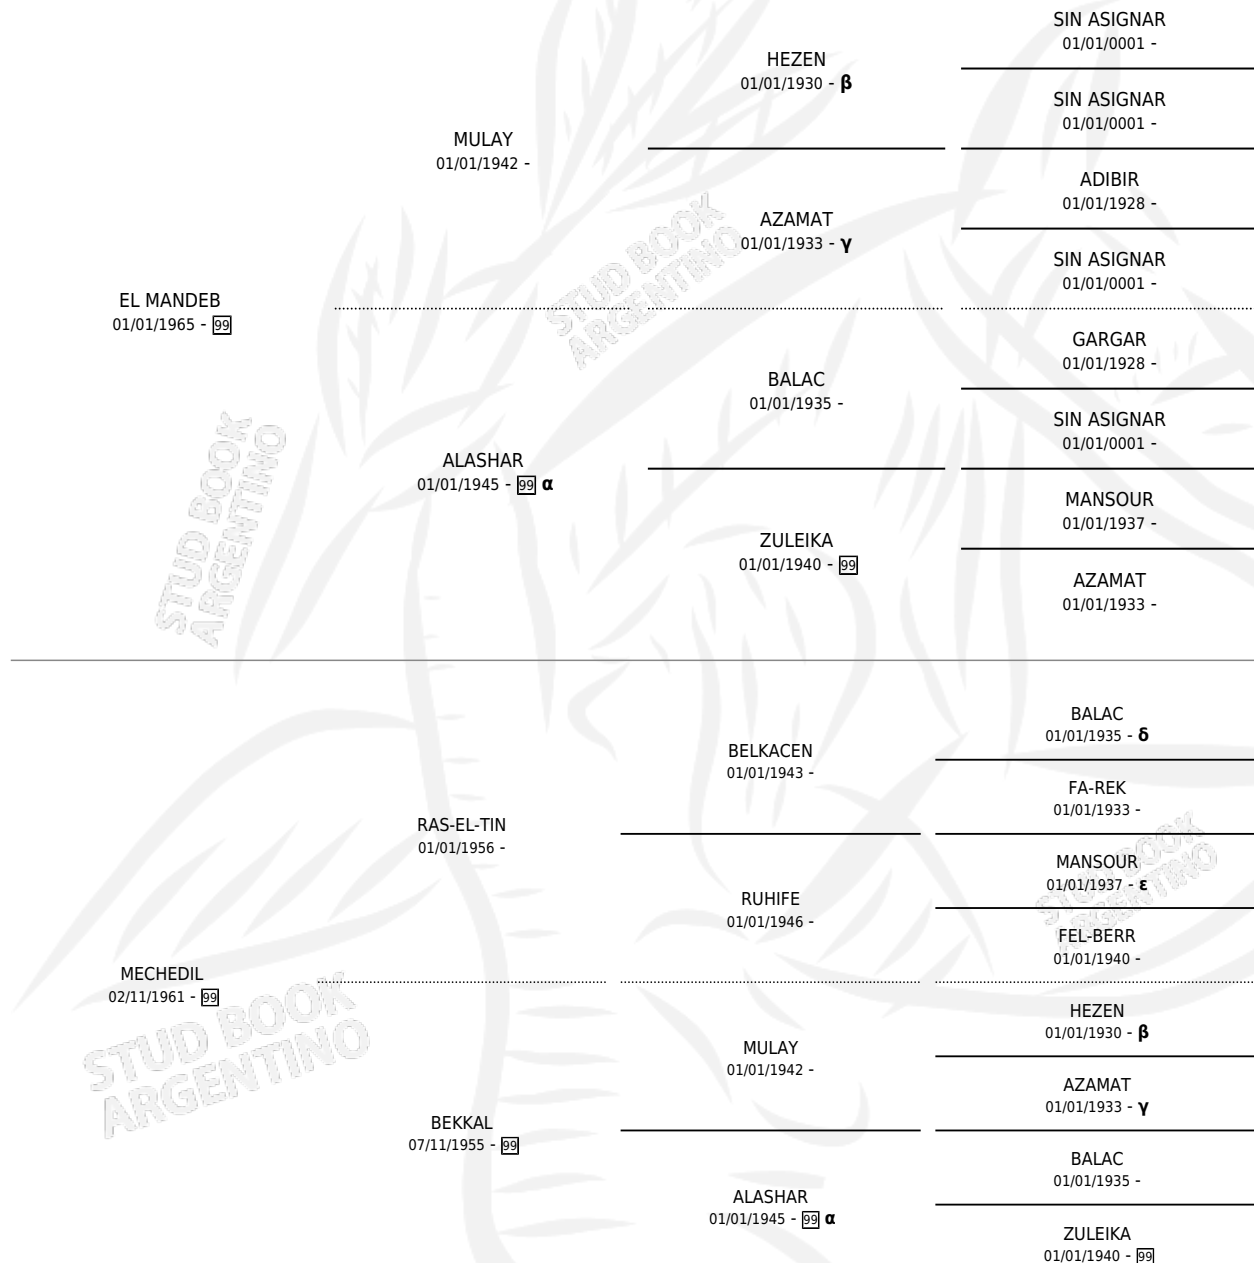

FARIDA

por **EL MANDEB** y **MECHEDIL** por **RAS-EL-TIN**

Argentina · Hembra · Zaino Negro · AP · 26/11/1972
Familia 99 · Volumen 28

ESTADO

TIPIFICACIÓN SANGUÍNEA	X
TIPIFICACIÓN POR ADN	X
PASAPORTE	X
IDENTIFICACIÓN POR MICROCHIP	X
REPRODUCTOR	✓

Lugar de nacimiento: Campo particular

Criador: Sin dato

~

HIJOS

	MACHOS	HEMBRAS
4 NACIERON	0	4
SIN ACTUACIONES		

PEDIGREE

INBREEDING : **α,β,γ,δ,ε**

S

mientos 2 / Efectividad 66.67%

PADRILLO	PRODUCTO	CRIADOR	1ER SERVICIO	ÚLTIMO SERVICIO
RAS DON JUAN	∅		03/10/1987	07/10/1987
FARIDA	TAN JULIA (H ZN, 09/08/1987)	SIN DATO	11/09/1986	16/09/1986
LAUCHEN	GOVINDA (H ZN, 03/09/1986) MURIO EL 15/10/1987	SIN DATO	28/09/1985	02/10/1985