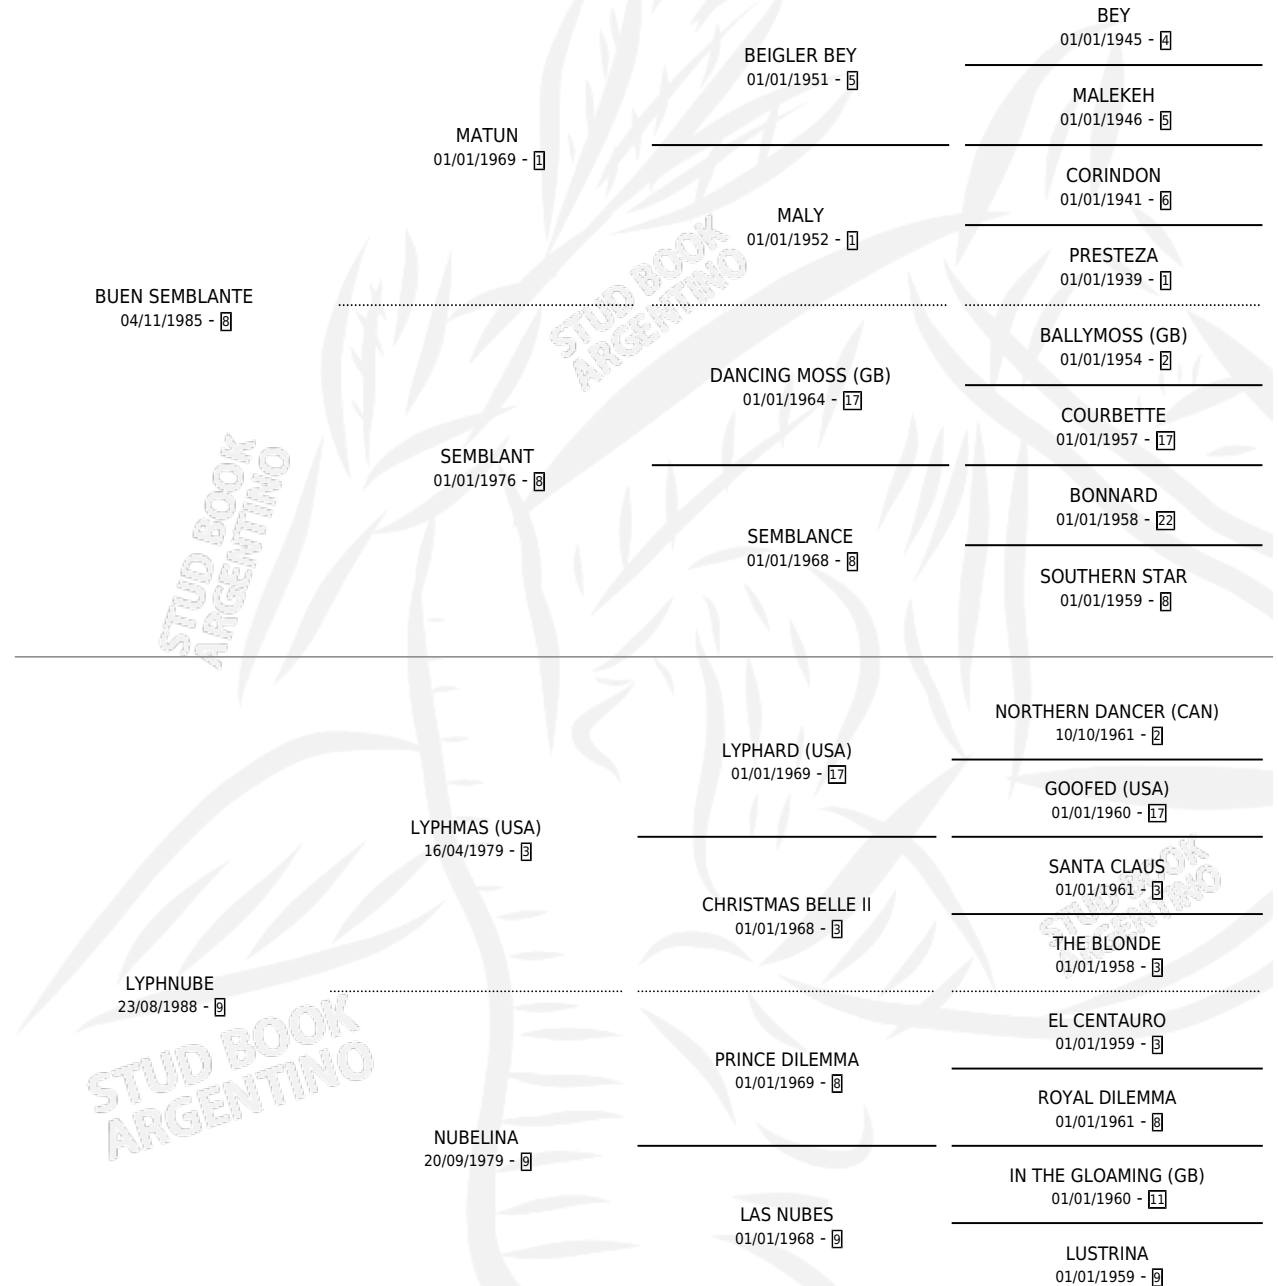

BUENA NUBE

por **BUEN SEMBLANTE** y **LYPHNUBE** por **LYPHMAS (USA)**

Argentina · Hembra · Alazan Tostado · SP · 18/09/1996
Familia 9-e · Volumen 36

ESTADO

TIPIFICACIÓN SANGUÍNEA	X
TIPIFICACIÓN POR ADN	X
PASAPORTE	X
IDENTIFICACIÓN POR MICROCHIP	X
REPRODUCTOR	X

Lugar de nacimiento: David

Criador: Sin dato

PEDIGREE

BUENA NUBE

Datos oficiales del Stud Book Argentino

Documento generado el 15/05/2026

studbook.org.ar