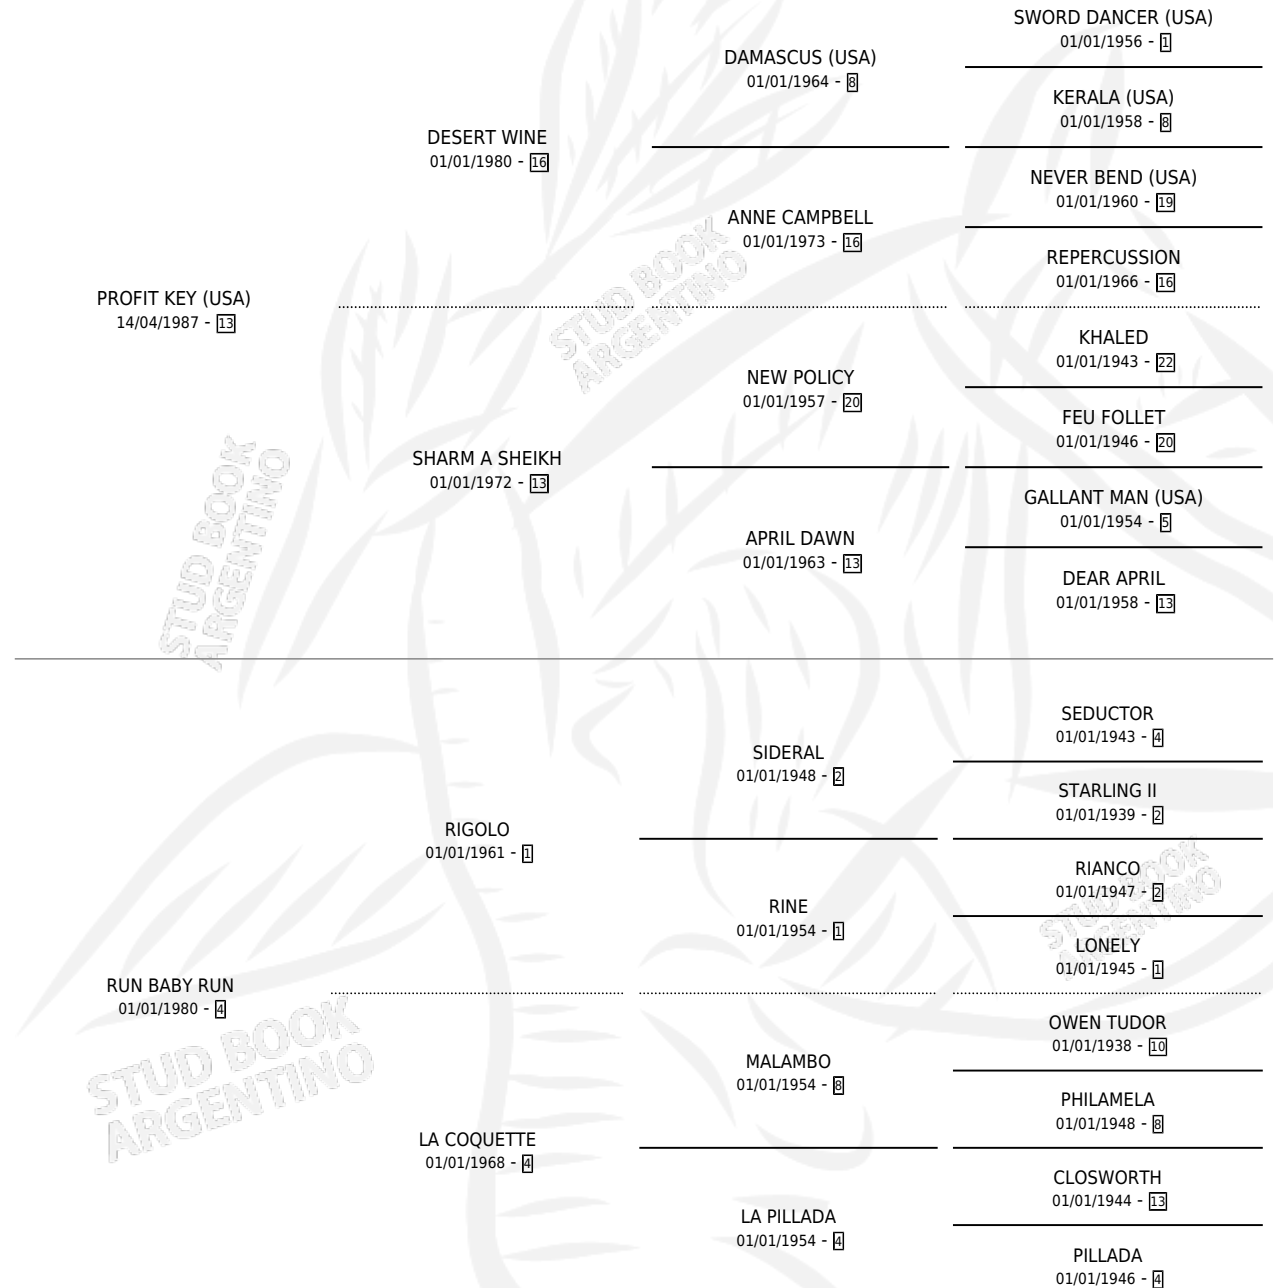

RUN AND WIN

por PROFIT KEY (USA) y RUN BABY RUN por RIGOLO

Argentina · Macho · Zaino · SP · 27/10/1996
Familia 4-e · Volumen 36

ESTADO

TIPIFICACIÓN SANGUÍNEA	✓
TIPIFICACIÓN POR ADN	X
PASAPORTE	X
IDENTIFICACIÓN POR MICROCHIP	X
REPRODUCTOR	X

Lugar de nacimiento: Cardales

Criador: Sin dato

PEDIGREE

CAMPAÑA

Solo carreras oficiales de Argentina

POR EDAD

EDAD	CC	1°	2°	3°	4°	5°	NP	CLC	CLG	CLCG1	CLGG1	IMPORTE	GANANCIA / CC
2 AÑOS	2	0	0	0	0	0	2	0	0	0	0	\$0	\$0
TOTALES	2	0	0	0	0	0	2	0	0	0	0	\$0	\$0
%		0.0%	0.0%	0.0%	0.0%	0.0%	100%	0.0%	0.0%	0.0%	0.0%		