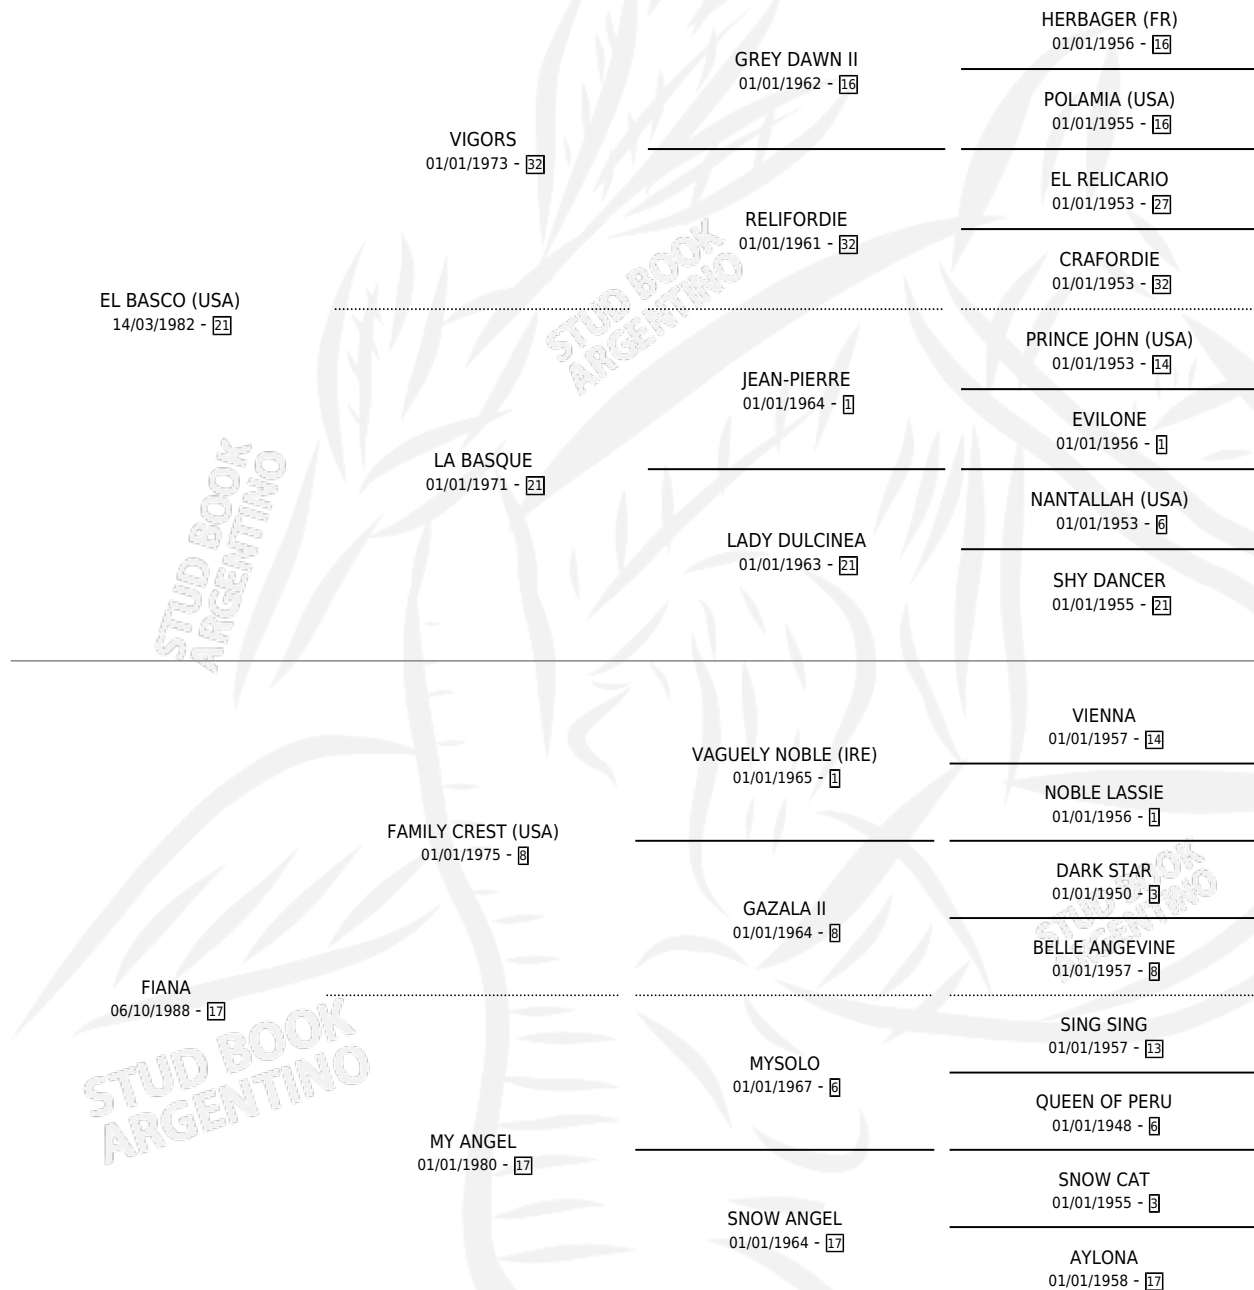

FAZ

por **EL BASCO (USA)** y **FIANA** por **FAMILY CREST (USA)**

Argentina · Hembra · Alazan Tostado · SP · 02/11/1996
Familia 17-c · Volumen 36

ESTADO

TIPIFICACIÓN SANGUÍNEA	✓
TIPIFICACIÓN POR ADN	✓
PASAPORTE	X
IDENTIFICACIÓN POR MICROCHIP	X
REPRODUCTOR	✓

Lugar de nacimiento: El Padrino

Criador: Benedicto Ricardo Oscar

~

HIJOS

	MACHOS	HEMBRAS
6 NACIERON	2	4
2 CORRIERON	0	2
1 GANARON	0	1
0 GANADORES CL	0 GANADORES GR	0 GANADORES G1

PEDIGREE