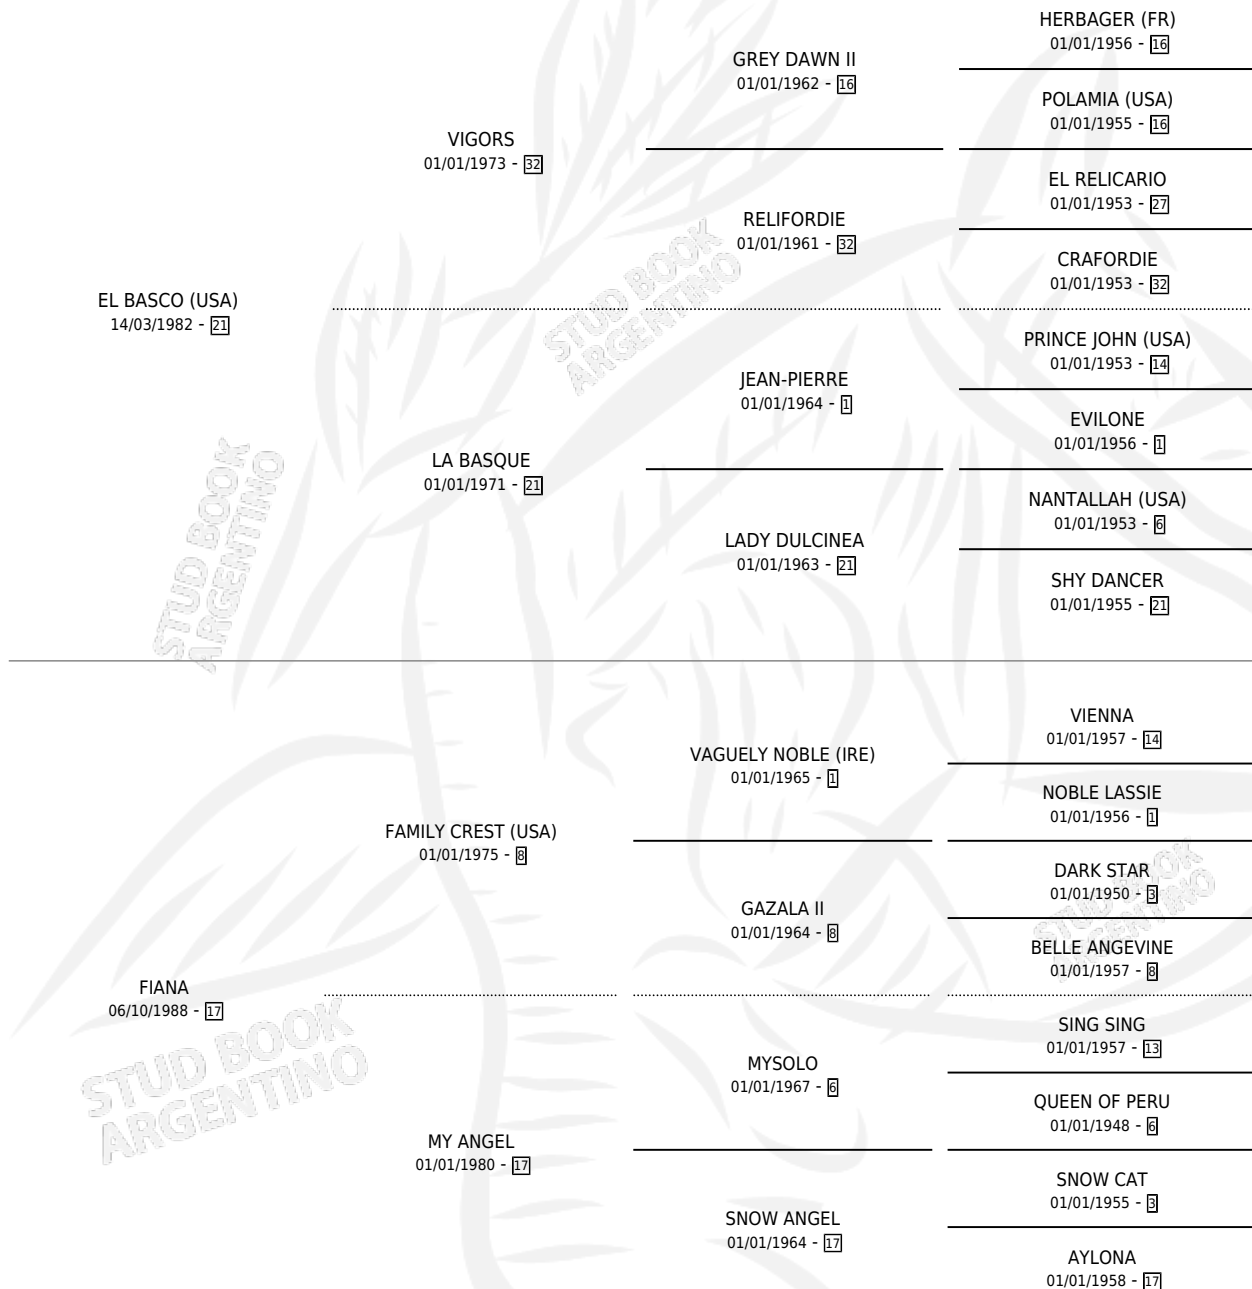

FAZ

por **EL BASCO (USA)** y **FIANA** por **FAMILY CREST (USA)**

Argentina · Hembra · Alazan Tostado · SP · 02/11/1996
Familia 17-c · Volumen 36

ESTADO

TIPIFICACIÓN SANGUÍNEA	✓
TIPIFICACIÓN POR ADN	✓
PASAPORTE	X
IDENTIFICACIÓN POR MICROCHIP	X
REPRODUCTOR	✓

Lugar de nacimiento: El Padrino

Criador: Benedicto Ricardo Oscar

~

HIJOS

	MACHOS	HEMBRAS
6 NACIERON	2	4
2 CORRIERON	0	2
1 GANARON	0	1
0 GANADORES CL	0 GANADORES GR	0 GANADORES G1

PEDIGREE

CAMPAÑA

Solo carreras oficiales de Argentina