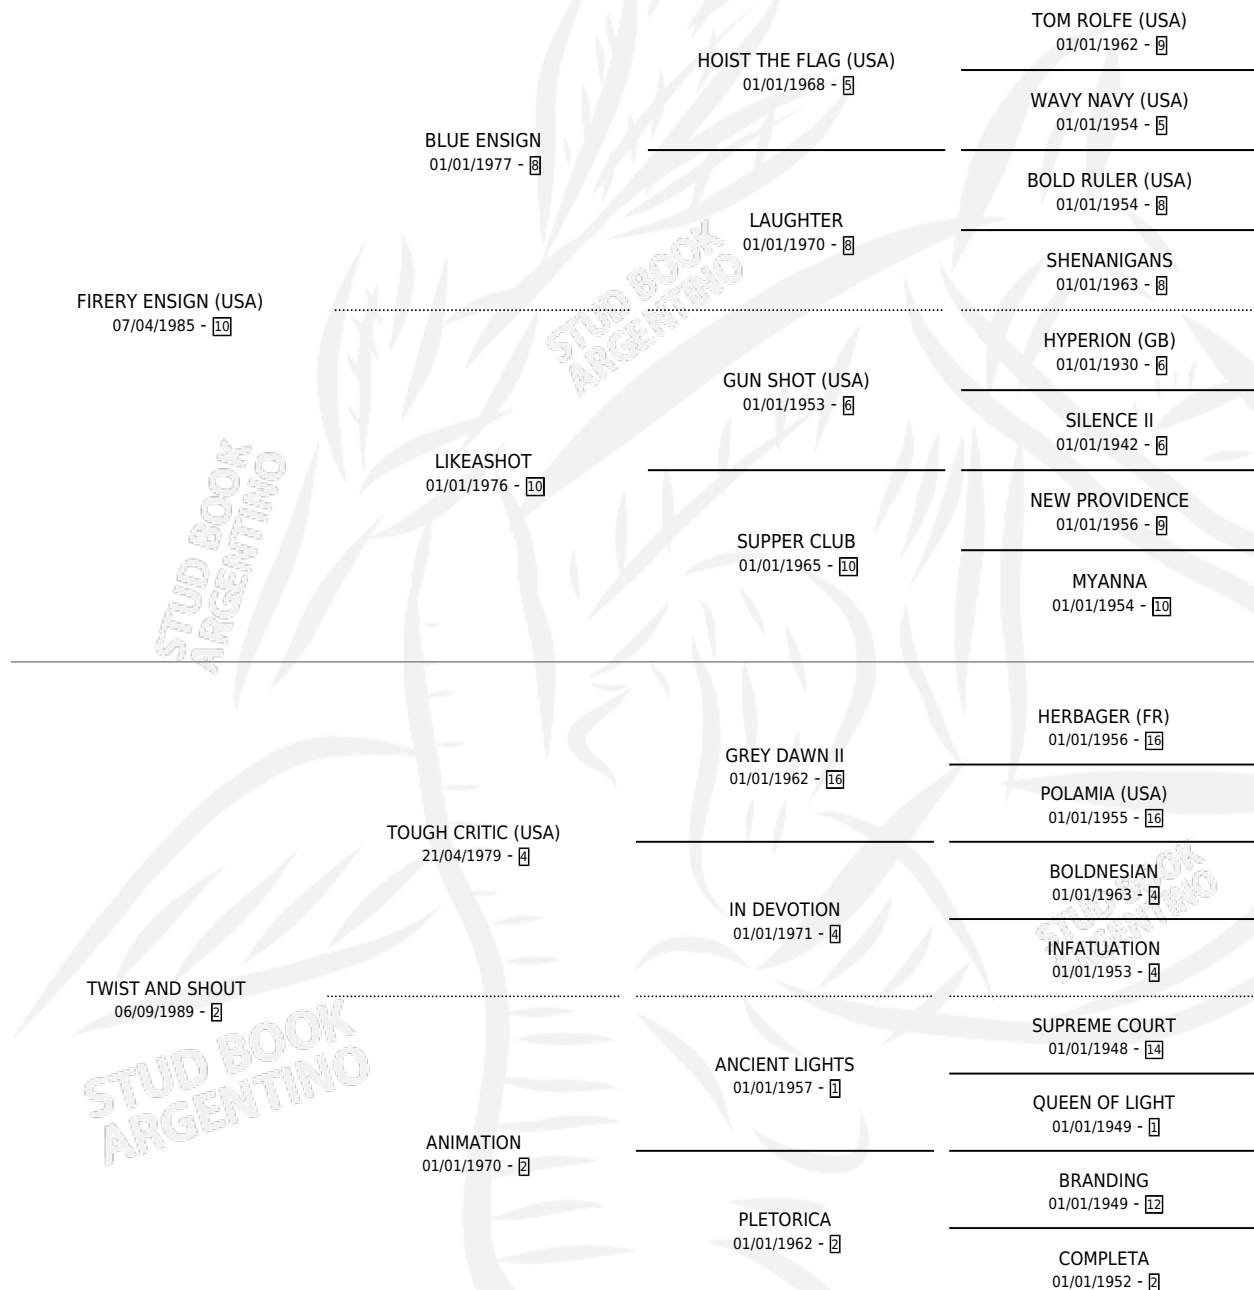

FIRERY TWIST

por **FIRERY ENSIGN (USA)** y **TWIST AND SHOUT** por **TOUGH CRITIC (USA)**

Argentina · Hembra · Tordillo · SP · 23/10/1996
Familia 2-h · Volumen 36

ESTADO

TIPIFICACIÓN SANGUÍNEA	✓
TIPIFICACIÓN POR ADN	✓
PASAPORTE	X
IDENTIFICACIÓN POR MICROCHIP	X
REPRODUCTOR	✓

Lugar de nacimiento: San Ignacio De Loyola

Criador: Annovelli Juan Jose y Minuto Norberto Enrique

~

HIJOS

	MACHOS	HEMBRAS
4 NACIERON	3	1
3 CORRIERON	2	1
1 GANARON	1	0
0 GANADORES CL	0 GANADORES GR	0 GANADORES G1

PEDIGREE

CAMPAÑA

Solo carreras oficiales de Argentina

POR EDAD

EDAD	CC	1°	2°	3°	4°	5°	NP	CLC	CLG	CLCG1	CLGG1	IMPORTE	GANANCIA / CC
2 AÑOS	1	0	0	0	0	0	1	0	0	0	0	\$0	\$0
3 AÑOS	1	0	0	0	0	1	0	0	0	0	0	\$196	\$196
4 AÑOS	3	0	0	0	0	1	2	0	0	0	0	\$0	\$0
TOTALES	5	0	0	0	0	2	3	0	0	0	0	\$196	\$39
%		0.0%	0.0%	0.0%	0.0%	40.0%	60.0%	0.0%	0.0%	0.0%	0.0%		