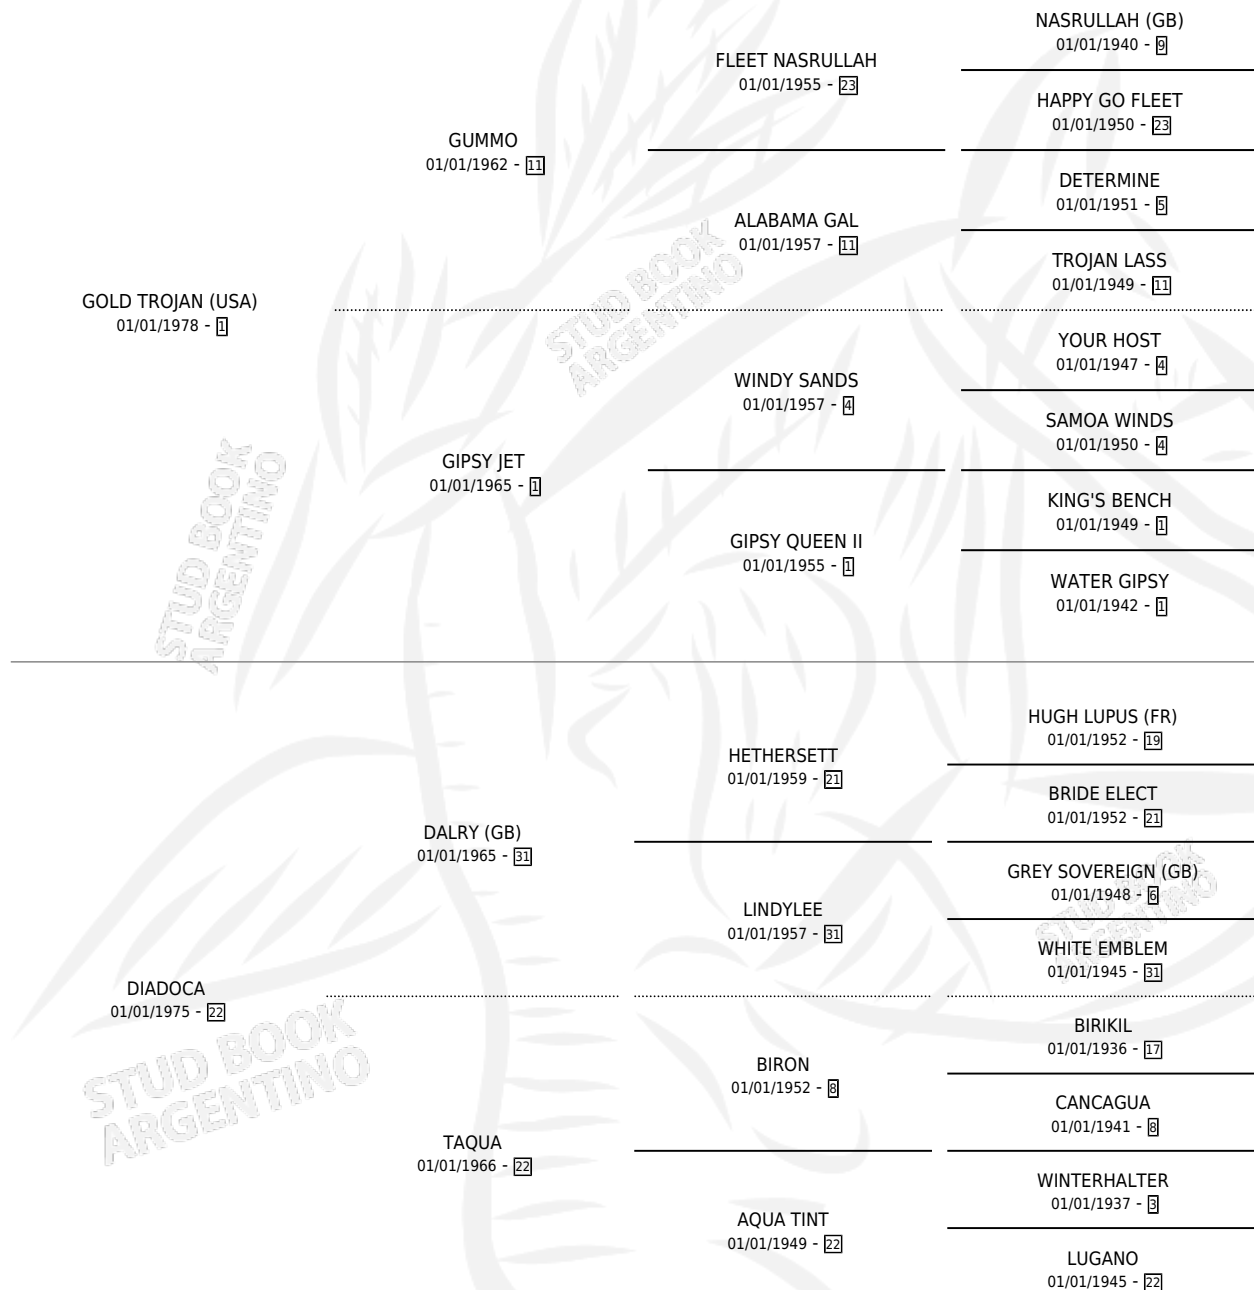

GUNILA

por **GOLD TROJAN (USA)** y **DIADOCA** por **DALRY (GB)**

Argentina · Hembra · Alazan Tostado · SP · 28/09/1996
Familia 22-a · Volumen 36

ESTADO

TIPIFICACIÓN SANGUÍNEA	✓
TIPIFICACIÓN POR ADN	✓
PASAPORTE	X
IDENTIFICACIÓN POR MICROCHIP	X
REPRODUCTOR	✓

Lugar de nacimiento: J.c.c.

Criador: Sin dato

~

HIJOS

	MACHOS	HEMBRAS
6 NACIERON	4	2
3 CORRIERON	1	2
2 GANARON	0	2
0 GANADORES CL	0 GANADORES GR	0 GANADORES G1

PEDIGREE

S

mientos 6 / Efectividad 66.67%

PADRILLO	PRODUCTO	CRIADOR	1ER SERVICIO	ÚLTIMO SERVICIO
MANU CHAO	∅		02/09/2010	02/09/2010
GUNILA	CHARLIE'S FRIEND (M Z, 20/07/2010)	SIN DATO	17/08/2009	17/08/2009
MANU CHAO	CHAO FIRST (M Z, 10/08/2009)	SAN ANTONIO	26/08/2008	28/08/2008
STONE CAT (USA)	NILA CAT (H Z, 18/07/2008)	SAN ANTONIO	09/08/2007	09/08/2007
STONE CAT (USA)	STONE DREAMER (M Z, 08/07/2007)	SAN ANTONIO	06/08/2006	06/08/2006
DON CARTERO	∅		17/09/2005	31/10/2005
BOMBAZO TOSS	BOM FIRST (M A, 28/11/2004) •MURIÓ EL 14/02/2007•	MALVICINO HORACIO ESTEBAN	22/10/2003	27/12/2003
BOMBAZO TOSS	∅		16/08/2002	09/09/2002
SEABORG	LINDA Y BONITA (H A, 19/07/2002)	MALVICINO HORACIO ESTEBAN	11/08/2001	11/08/2001