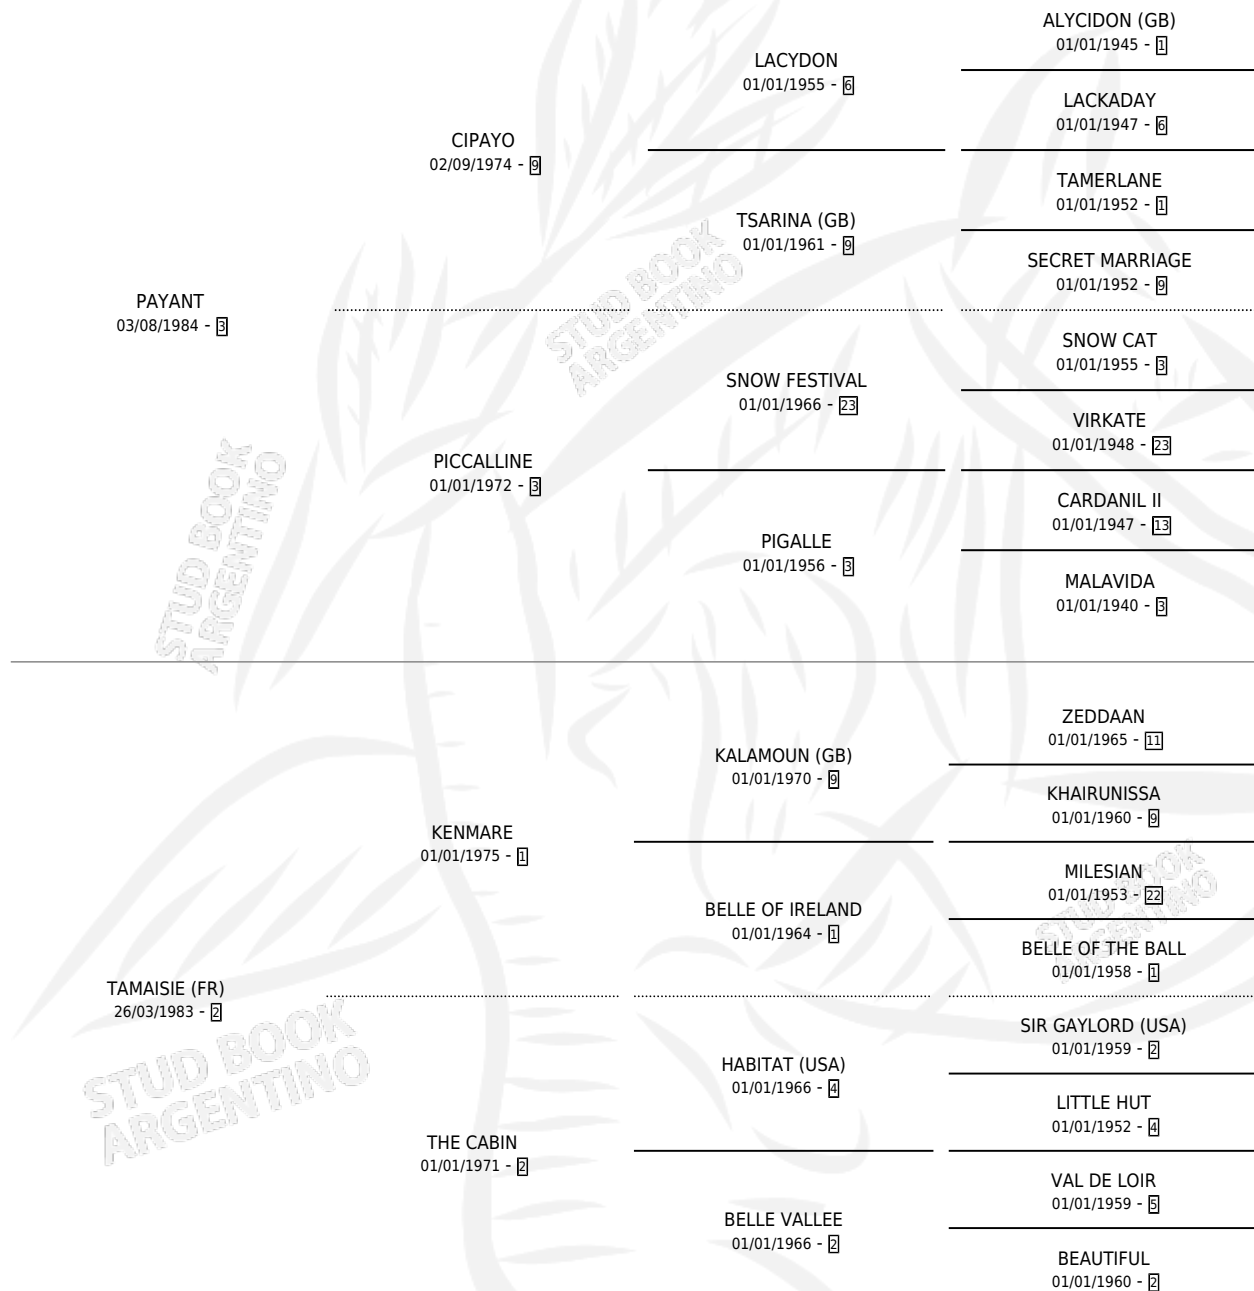

TEAME

por **PAYANT** y **TAMASIE (FR)** por **KENMARE**

Argentina · Hembra · Zaino · SP · 27/10/1996
Familia 2 · Volumen 36

ESTADO

TIPIFICACIÓN SANGUÍNEA	✓
TIPIFICACIÓN POR ADN	X
PASAPORTE	X
IDENTIFICACIÓN POR MICROCHIP	X
REPRODUCTOR	✓

Lugar de nacimiento: Las Ortigas

Criador: Las Ortigas

PEDIGREE

S

mientos 0 / Efectividad 0.00%

PADRILLO	PRODUCTO	CRIADOR	1ER SERVICIO	ÚLTIMO SERVICIO
JIMWAKI (BRZ)	∅		20/10/1999	20/10/1999

TEAME

Datos oficiales del Stud Book Argentino