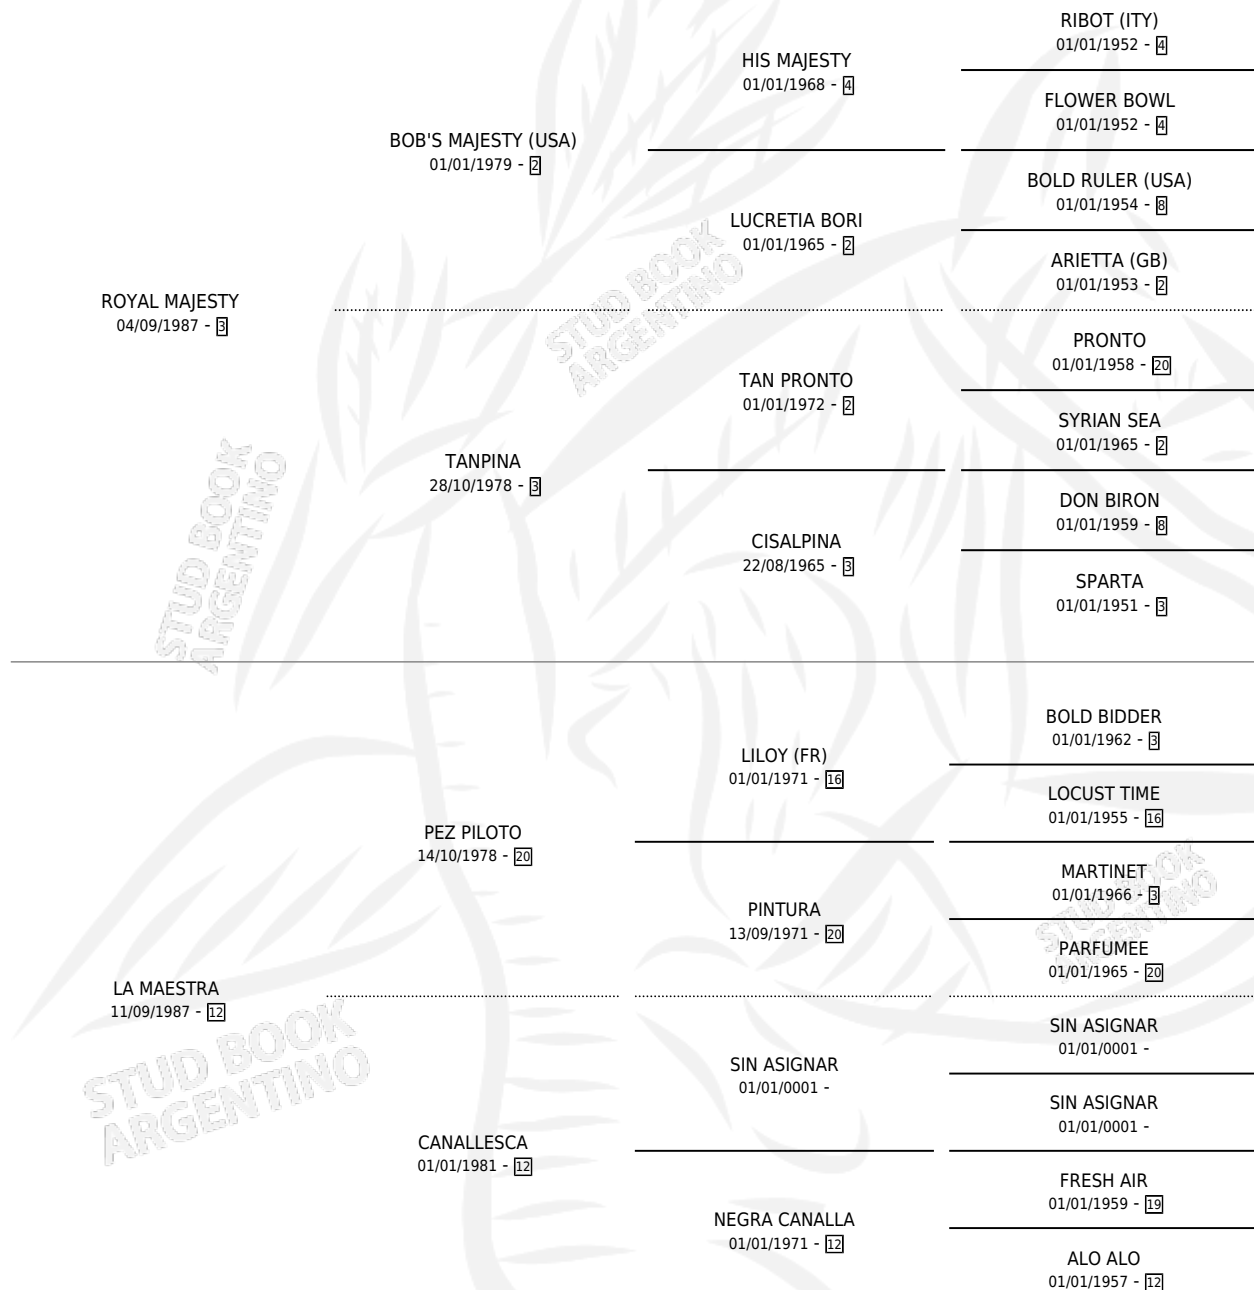

ROYAL MAESTRO

por ROYAL MAJESTY y LA MAESTRA por PEZ PILOTO

Argentina · Macho · Zaino Doradillo · SP · 12/10/1996
Familia 12-d · Volumen 36

ESTADO

TIPIFICACIÓN SANGUÍNEA	✓
TIPIFICACIÓN POR ADN	X
PASAPORTE	X
IDENTIFICACIÓN POR MICROCHIP	X
REPRODUCTOR	X

Lugar de nacimiento: El Aguaribay

Criador: Sin dato

PEDIGREE

CAMPAÑA

Solo carreras oficiales de Argentina

POR EDAD

EDAD	CC	1°	2°	3°	4°	5°	NP	CLC	CLG	CLCG1	CLGG1	IMPORTE	GANANCIA / CC
5 AÑOS	7	0	0	1	2	0	4	0	0	0	0	\$536	\$77
6 AÑOS	3	0	0	0	0	0	3	0	0	0	0	\$0	\$0
TOTALES	10	0	0	1	2	0	7	0	0	0	0	\$536	\$54
%		0.0%	0.0%	10.0%	20.0%	0.0%	70.0%	0.0%	0.0%	0.0%	0.0%		