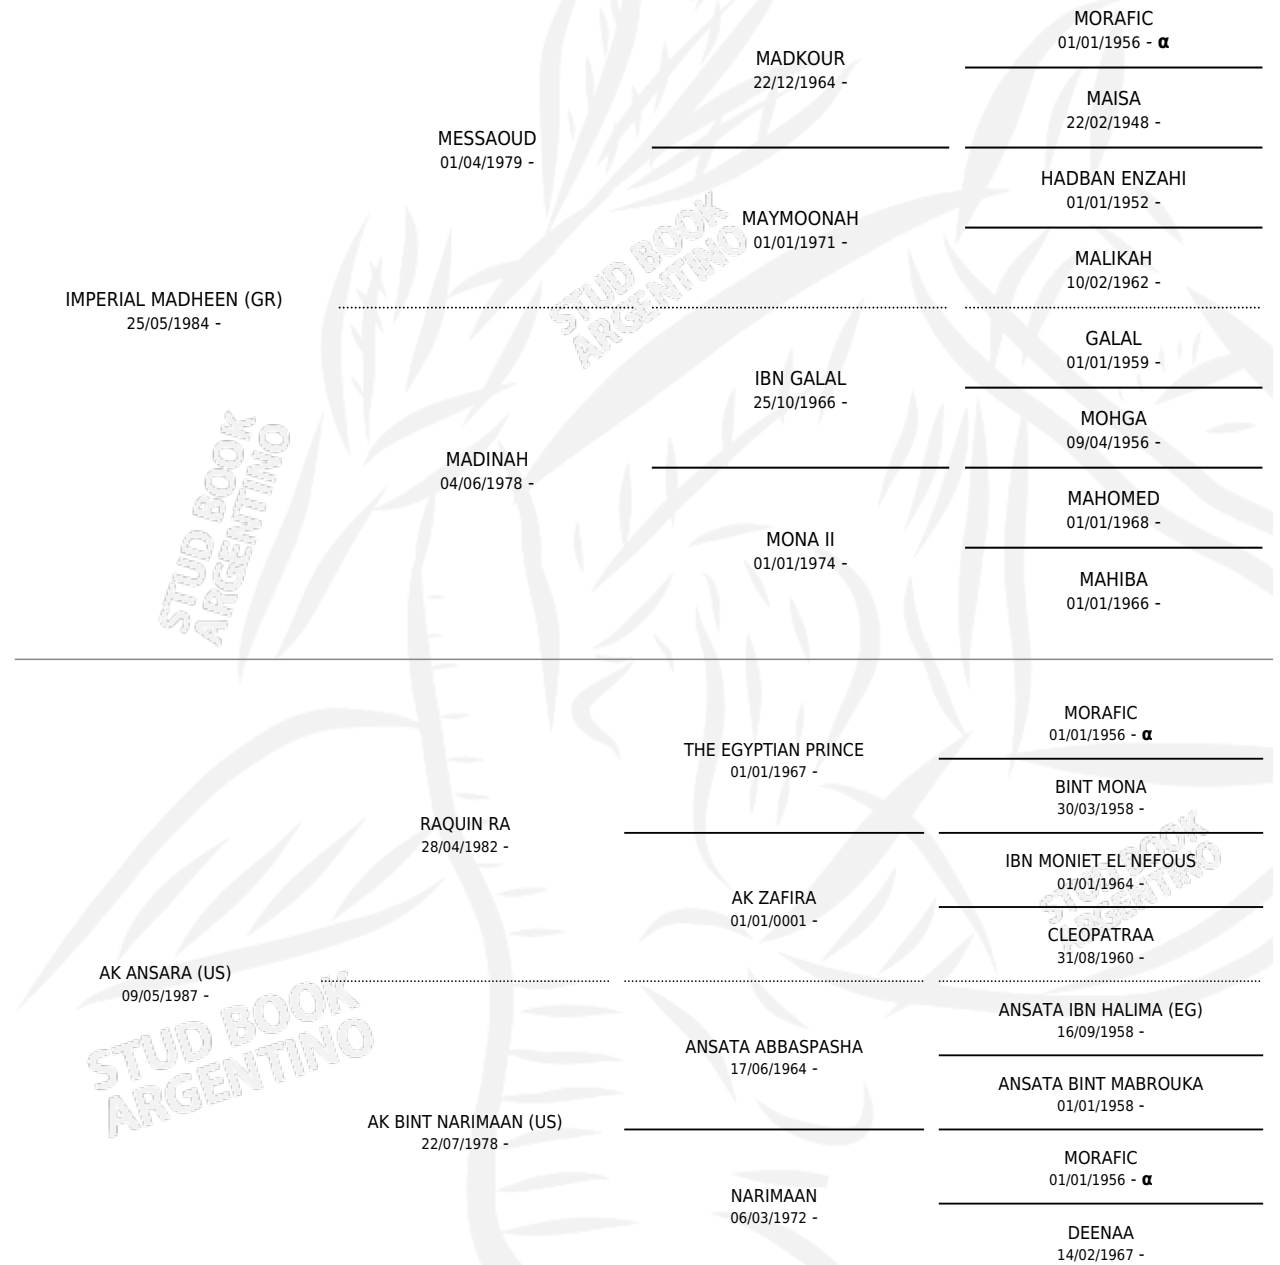

ZT MAGHAR

por **IMPERIAL MADHEEN (GR)** y **AK ANSARA (US)** por **RAQUIN RA**

Argentina · Macho · Tordillo · AP · 12/11/1996
Familia · Volumen 36

ESTADO

TIPIFICACIÓN SANGUÍNEA	✓
TIPIFICACIÓN POR ADN	X
PASAPORTE	X
IDENTIFICACIÓN POR MICROCHIP	X
REPRODUCTOR	X

Lugar de nacimiento: El Atalaya

Criador: El Atalaya

PEDIGREE

INBREEDING : α

ZT MAGHAR

Datos oficiales del Stud Book Argentino

Documento generado el 15/05/2026

studbook.org.ar