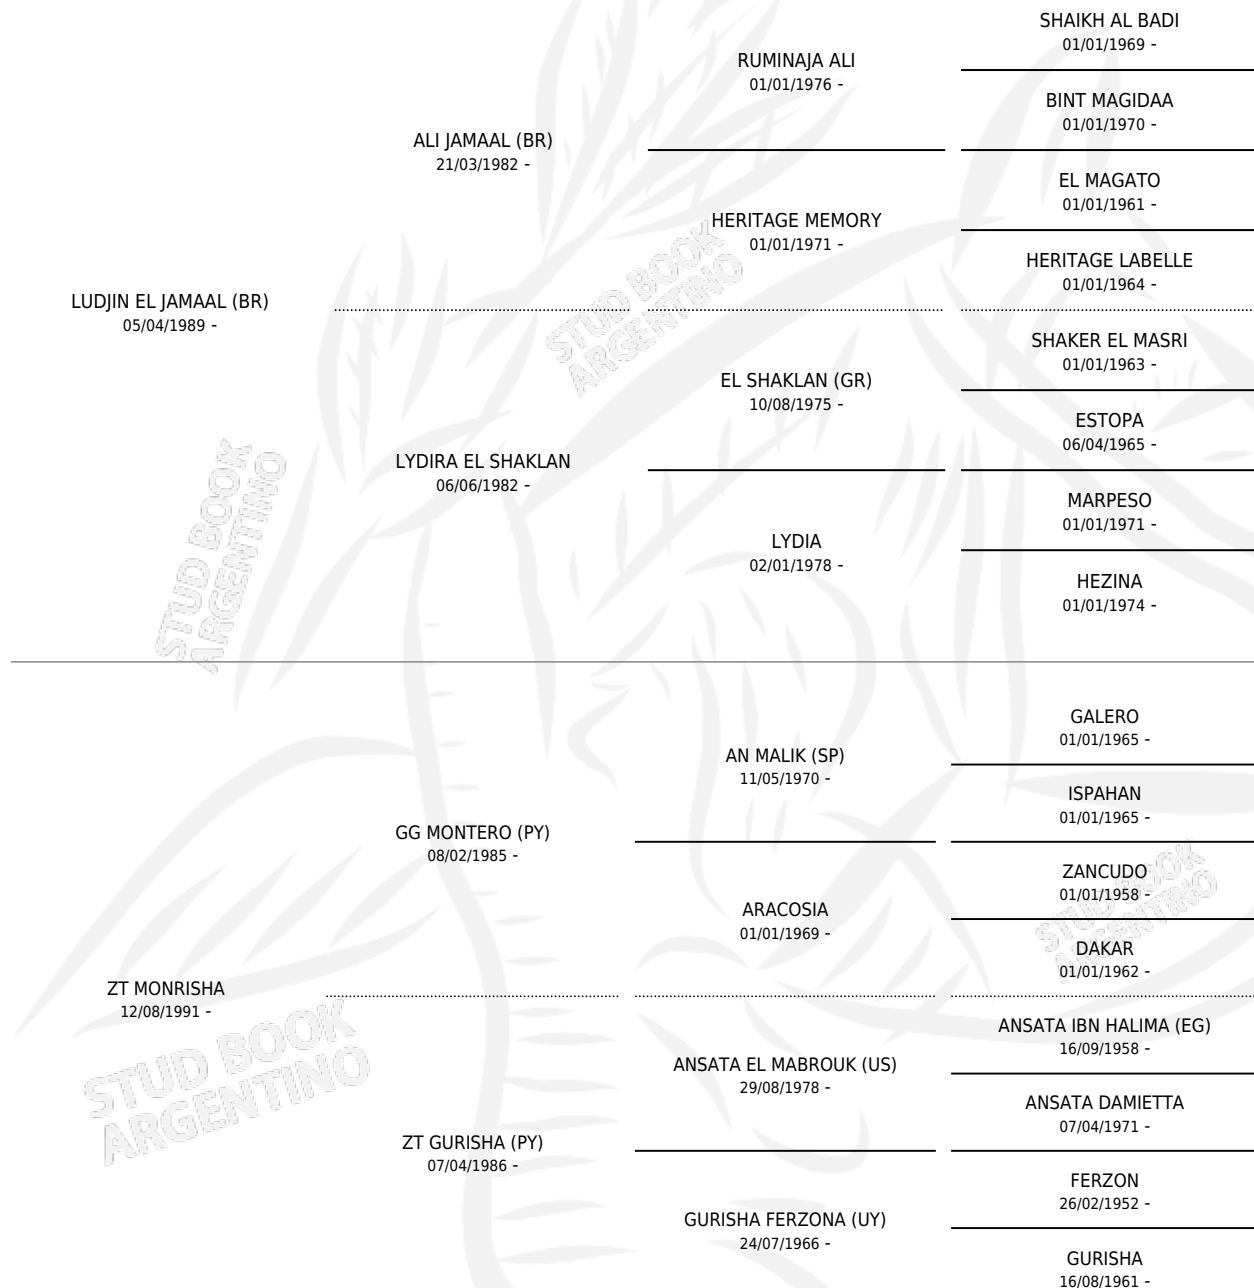

ZT LUDJSHA

por LUDJIN EL JAMAAL (BR) y ZT MONRISHA por GG MONTERO (PY)

Argentina · Macho · Tordillo · AP · 16/11/1996
Familia · Volumen 36

ESTADO

TIPIFICACIÓN SANGUÍNEA	✓
TIPIFICACIÓN POR ADN	X
PASAPORTE	X
IDENTIFICACIÓN POR MICROCHIP	X
REPRODUCTOR	X

Lugar de nacimiento: El Atalaya
Criador: El Atalaya

PEDIGREE

ZT LUDJSHA

Datos oficiales del Stud Book Argentino

Documento generado el 12/05/2026

studbook.org.ar