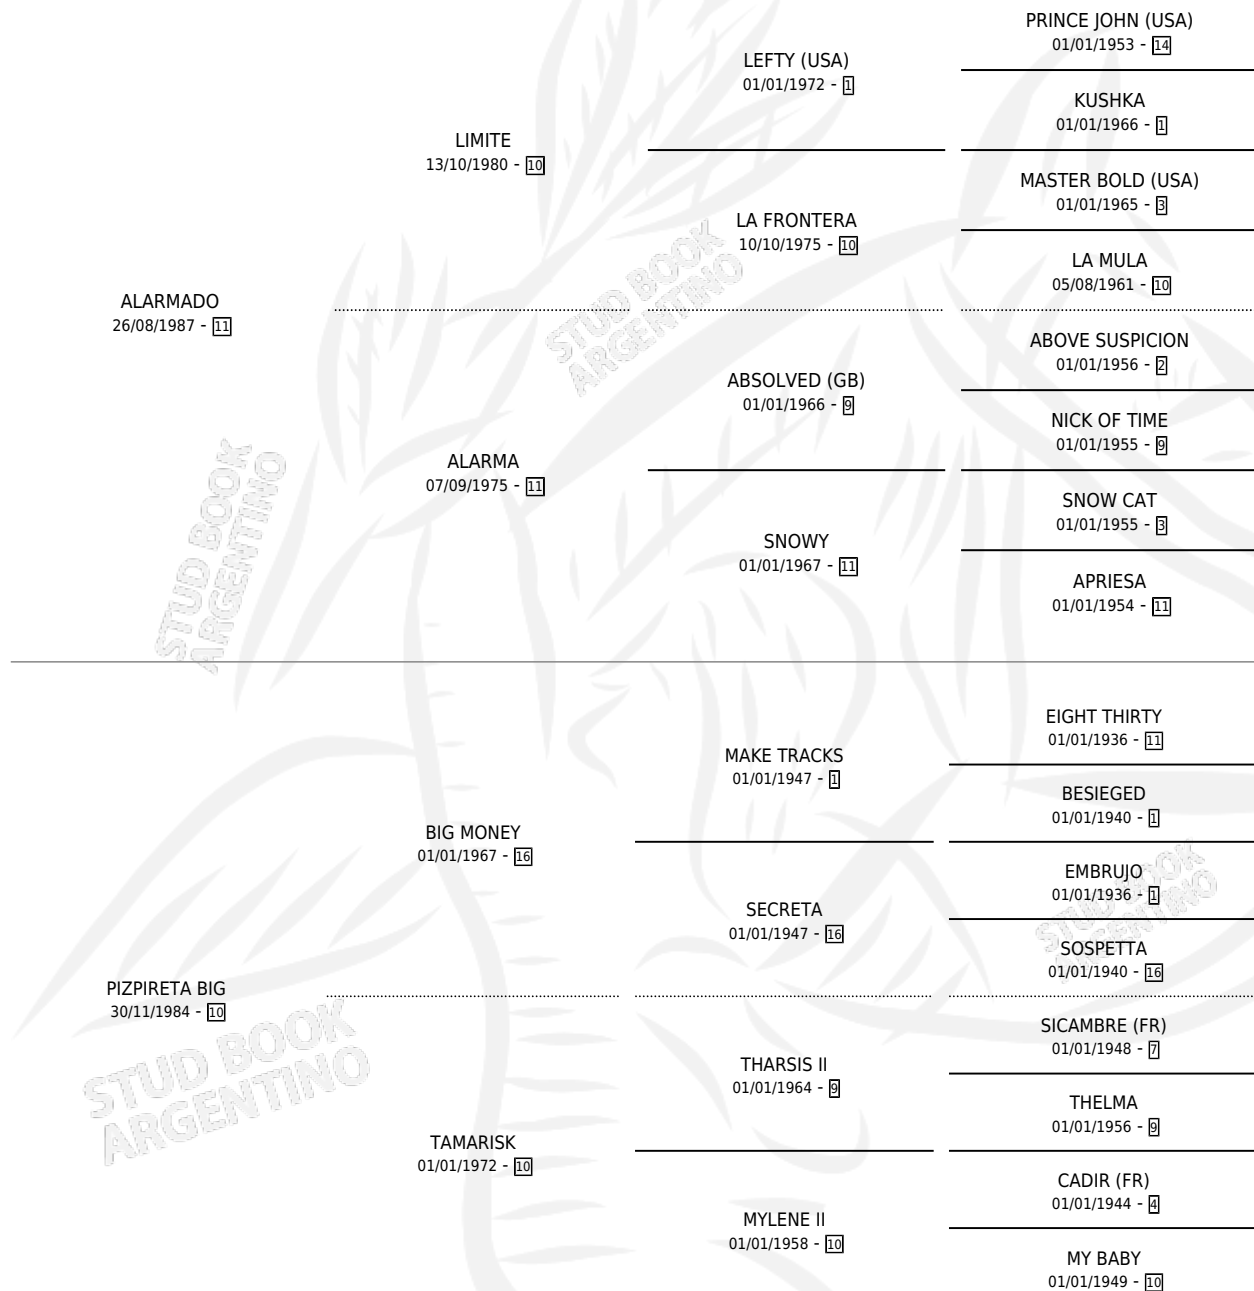

EL CRIOLLITO

por **ALARMADO** y **PIZPIRETA BIG** por **BIG MONEY**

Argentina · Macho · Alazan · SP · 10/11/1996
Familia 10-b · Volumen 36

ESTADO

TIPIFICACIÓN SANGUÍNEA	X
TIPIFICACIÓN POR ADN	X
PASAPORTE	X
IDENTIFICACIÓN POR MICROCHIP	X
REPRODUCTOR	X

Lugar de nacimiento: Don Hector

Criador: Don Hector

PEDIGREE

EL CRIOLLITO

Datos oficiales del Stud Book Argentino

Documento generado el 07/05/2026

studbook.org.ar