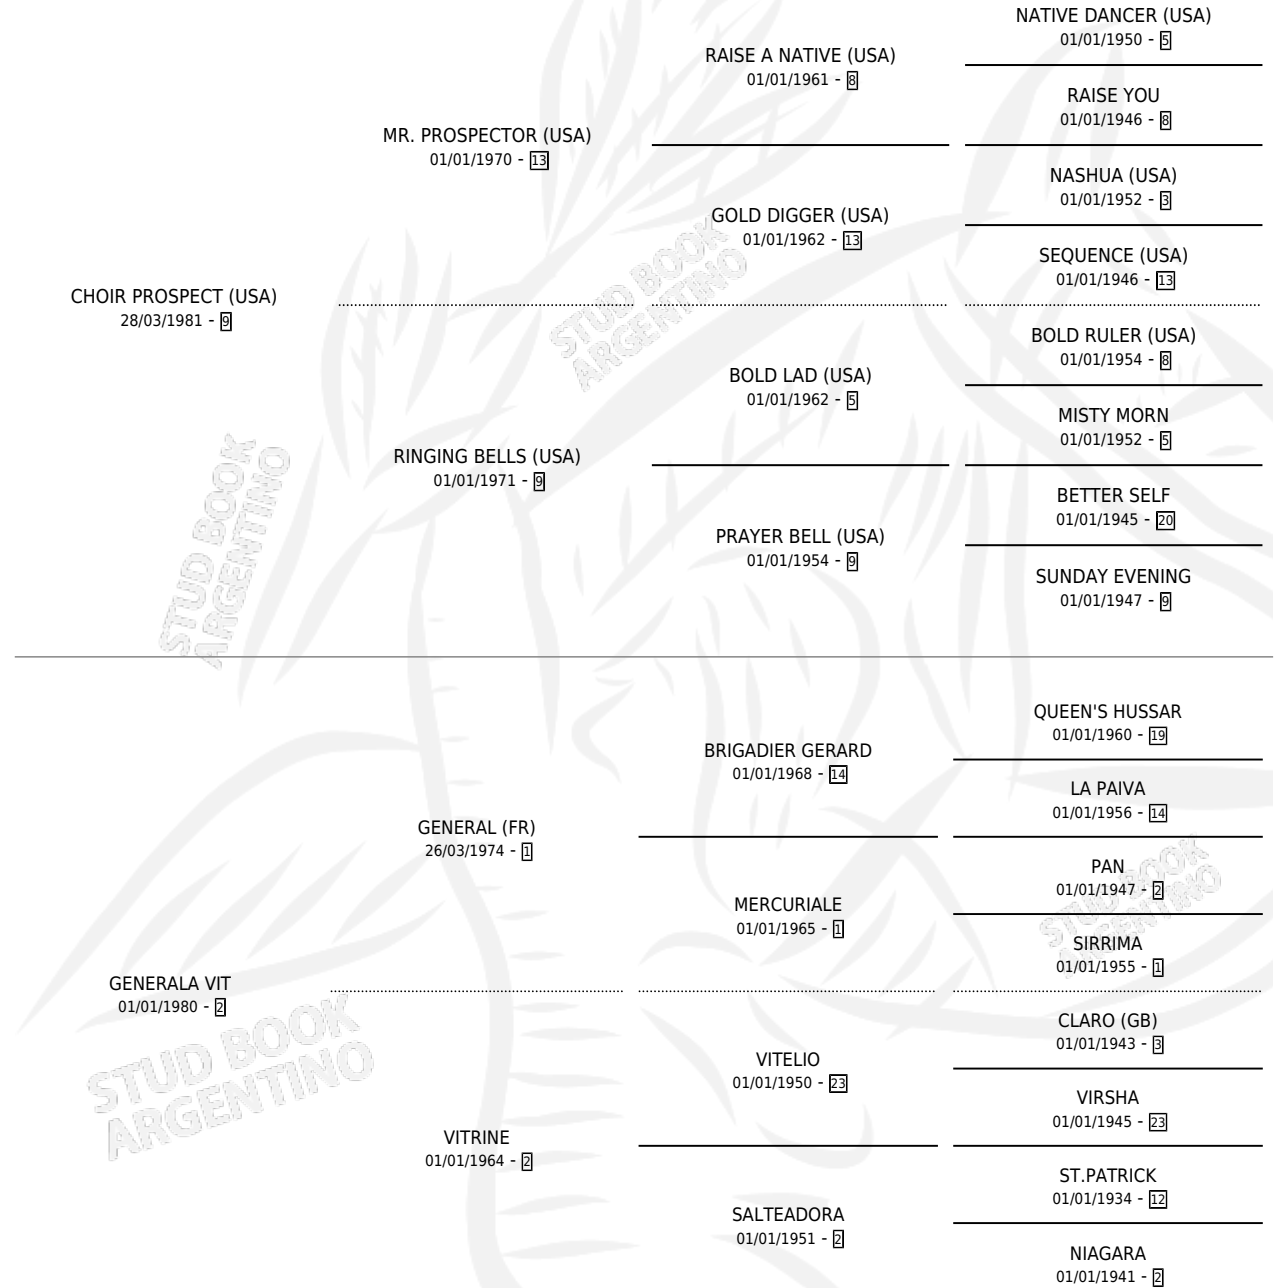

CHURRA VIT

por **CHOIR PROSPECT (USA)** y **GENERALA VIT** por **GENERAL (FR)**

Argentina · Hembra · Zaino · SP · 06/11/1996
Familia 2-h · Volumen 36

ESTADO

TIPIFICACIÓN SANGUÍNEA	✓
TIPIFICACIÓN POR ADN	✓
PASAPORTE	X
IDENTIFICACIÓN POR MICROCHIP	X
REPRODUCTOR	✓

Lugar de nacimiento: Vencedor
Criador: Sin dato

~

HIJOS

	MACHOS	HEMBRAS
1 NACIERON	1	0
1 CORRIERON	1	0
1 GANARON	1	0
0 GANADORES CL	0 GANADORES GR	0 GANADORES G1

PEDIGREE

CAMPAÑA

Solo carreras oficiales de Argentina