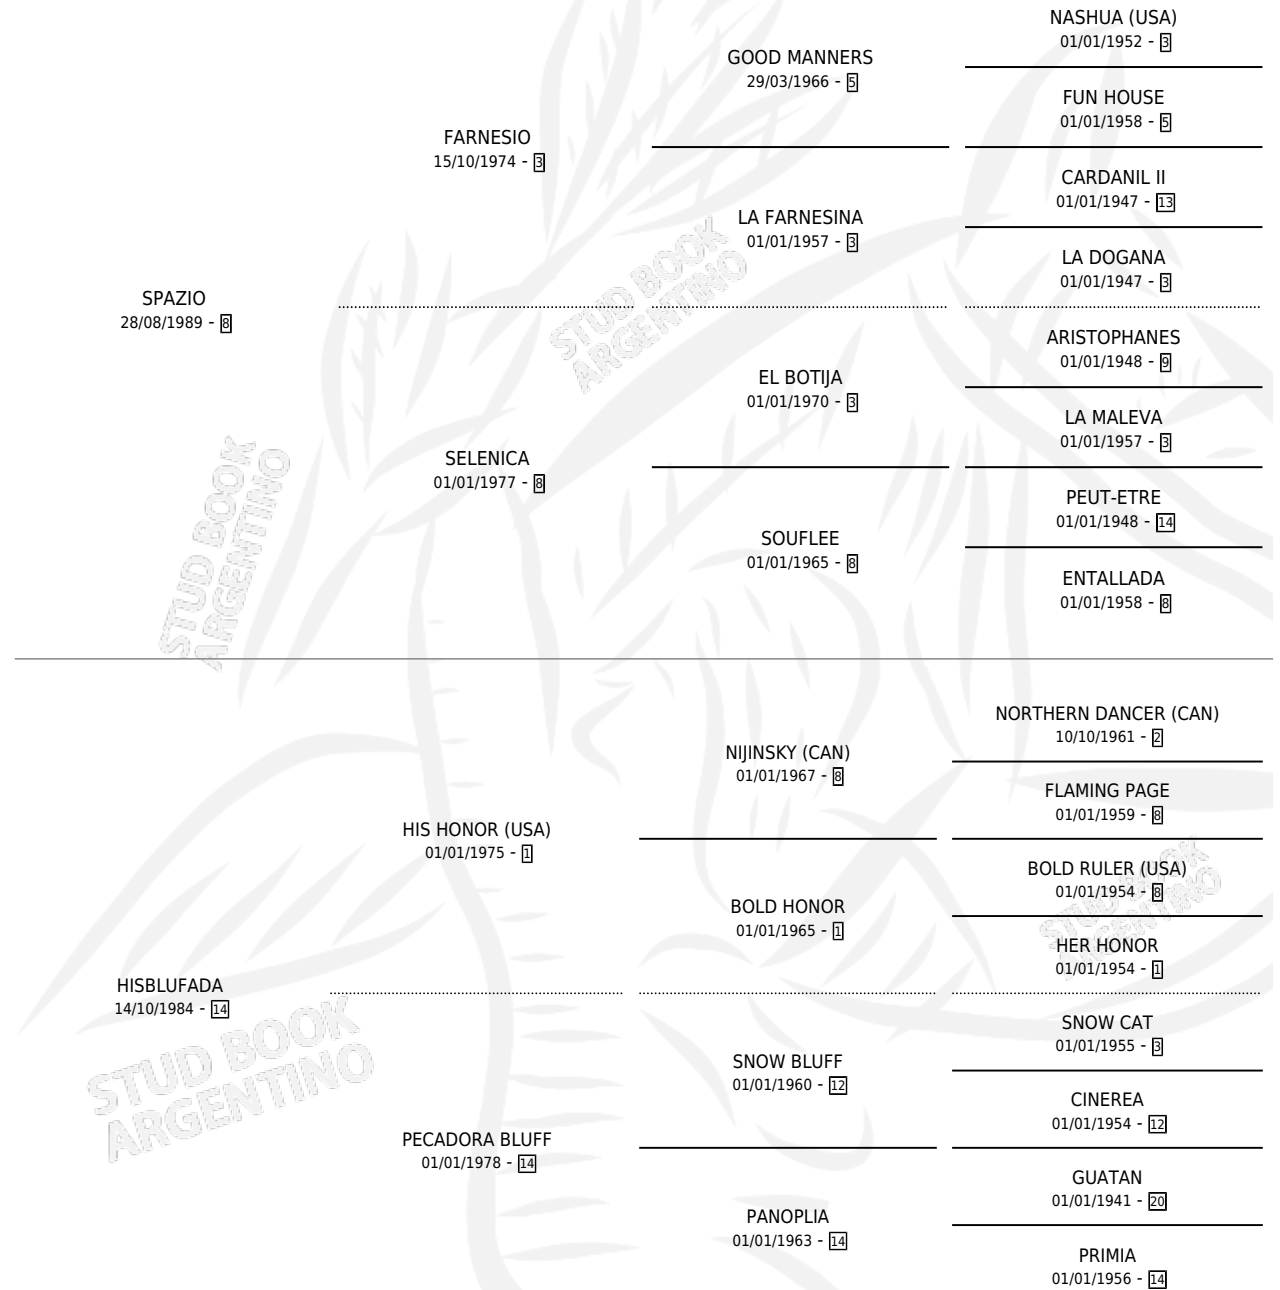

SPAZIOSO

por SPAZIO y HISBLUFADA por HIS HONOR (USA)

Argentina · Macho · Alazan · SP · 26/10/1996
Familia 14 · Volumen 36

ESTADO

TIPIFICACIÓN SANGUÍNEA	✓
TIPIFICACIÓN POR ADN	X
PASAPORTE	X
IDENTIFICACIÓN POR MICROCHIP	X
REPRODUCTOR	X

Lugar de nacimiento: Vencedor

Criador: Sin dato

PEDIGREE