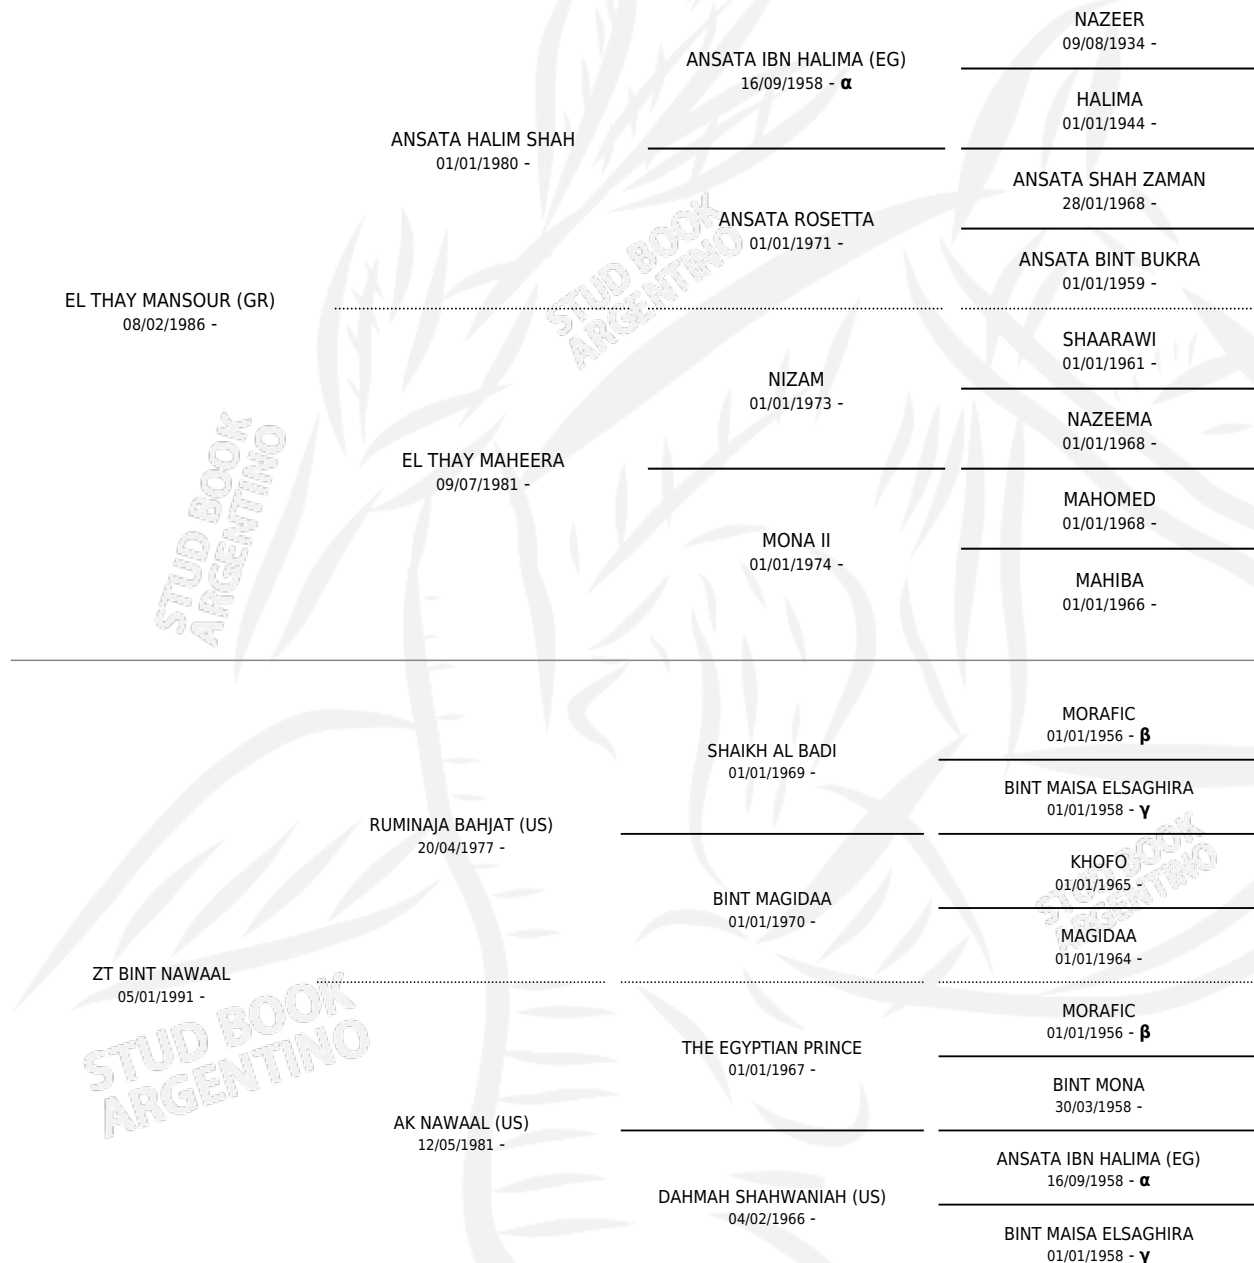

# ZT TARIKAH

por **EL THAY MANSOUR (GR)** y **ZT BINT NAWAAL** por **RUMINAJA BAHJAT (US)**

## PEDIGREE

Argentina · Hembra · Tordillo · AP · 13/10/1996  
Familia · Volumen 36

### ESTADO

TIPIFICACIÓN SANGUÍNEA	✓
TIPIFICACIÓN POR ADN	✓
PASAPORTE	X
IDENTIFICACIÓN POR MICROCHIP	X
REPRODUCTOR	✓

**Lugar de nacimiento:** El Atalaya  
**Criador:** El Atalaya

~

### HIJOS

	MACHOS	HEMBRAS
2 NACIERON	2	0
SIN ACTUACIONES		

INBREEDING : **α,β,γ**

S

mientos 2 / Efectividad 33.33%

PADRILLO	PRODUCTO	CRIADOR	1ER SERVICIO	ÚLTIMO SERVICIO
WELSHYRO (BR)	Ø		15/11/2007	15/11/2007
<b>ZT TARIKAH</b> WELSHYRO (BR)	CZ EL AGARRADO (M T, 23/09/2007)	EL ABUBO	29/09/2006	29/09/2006
<b>Datos oficiales del Stud Book Argentino</b> WELSHYRO (BR)	Ø		09/11/2005	09/11/2005
Documentó generado el 14/05/2026 SCHE'SADIQ	Ø		28/09/2002	30/09/2002
studbook.org.ar SCHE'SADIQ	Ø		17/10/2001	18/10/2001
SCHE'SADIQ	CZ NIPPUR (M A, 02/11/2000)	EL ABUBO	25/11/1999	27/11/1999