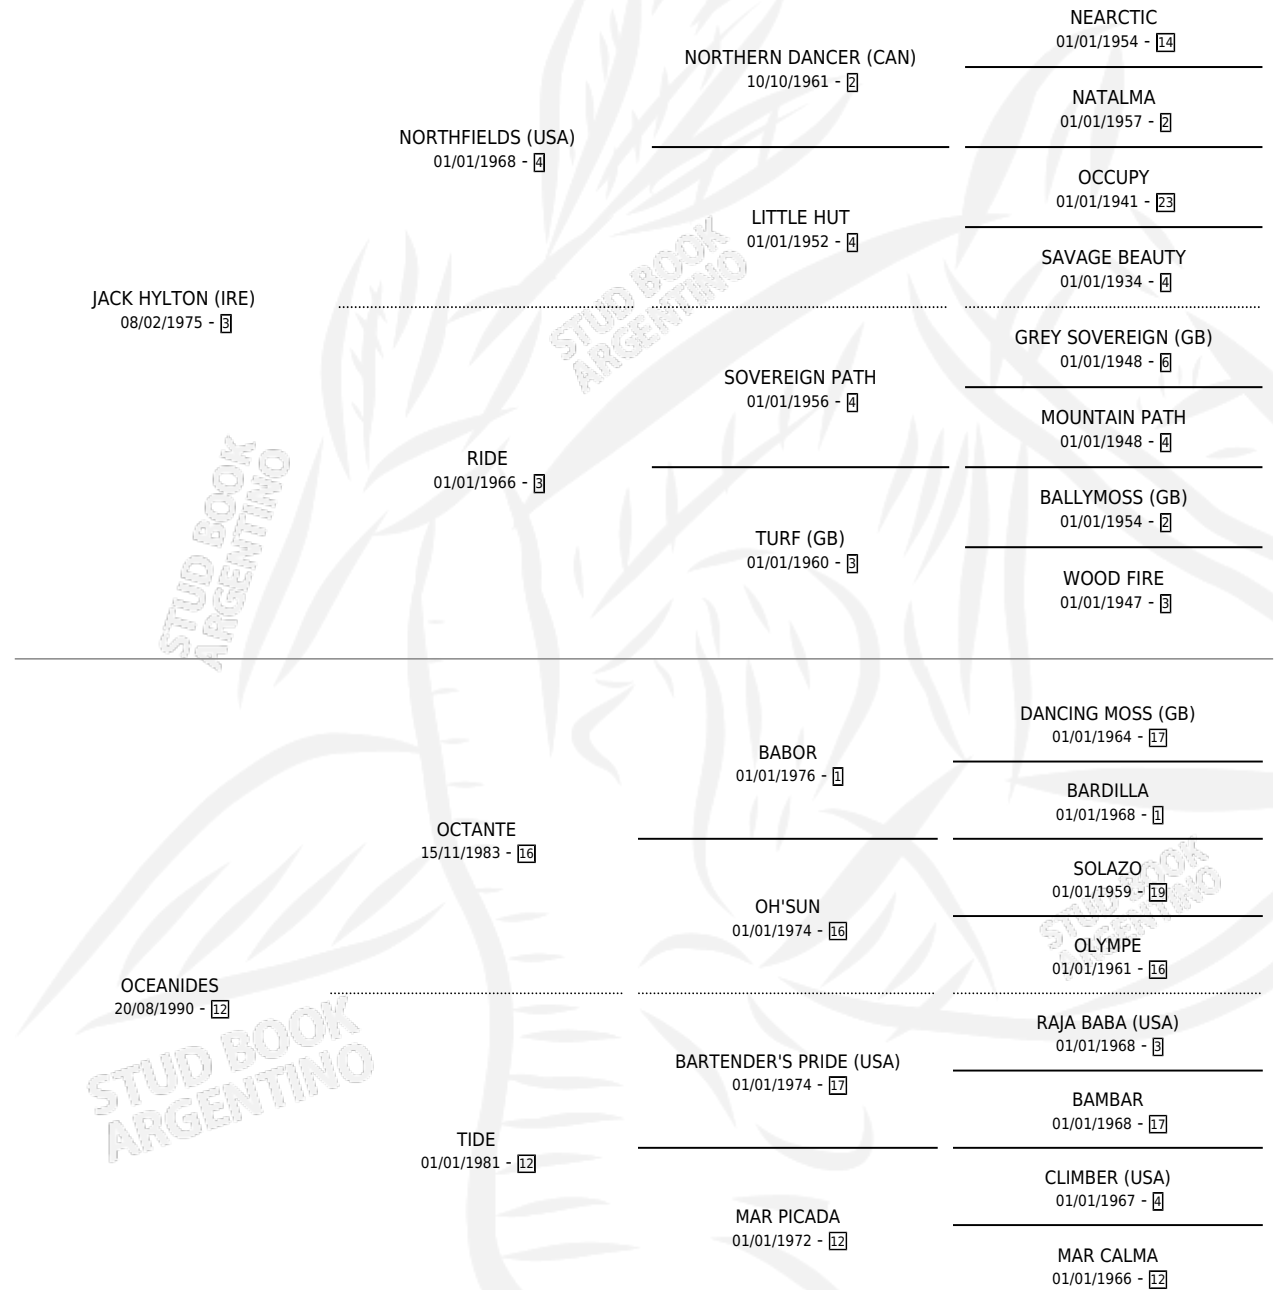

EL VALIJA

por JACK HYLTON (IRE) y OCEANIDES por OCTANTE

Argentina · Macho · Zaino · SP · 05/10/1996
Familia 12-b · Volumen 36

ESTADO

TIPIFICACIÓN SANGUÍNEA	✓
TIPIFICACIÓN POR ADN	X
PASAPORTE	X
IDENTIFICACIÓN POR MICROCHIP	X
REPRODUCTOR	X

Lugar de nacimiento: Campo particular

Criador: Sin dato

PEDIGREE