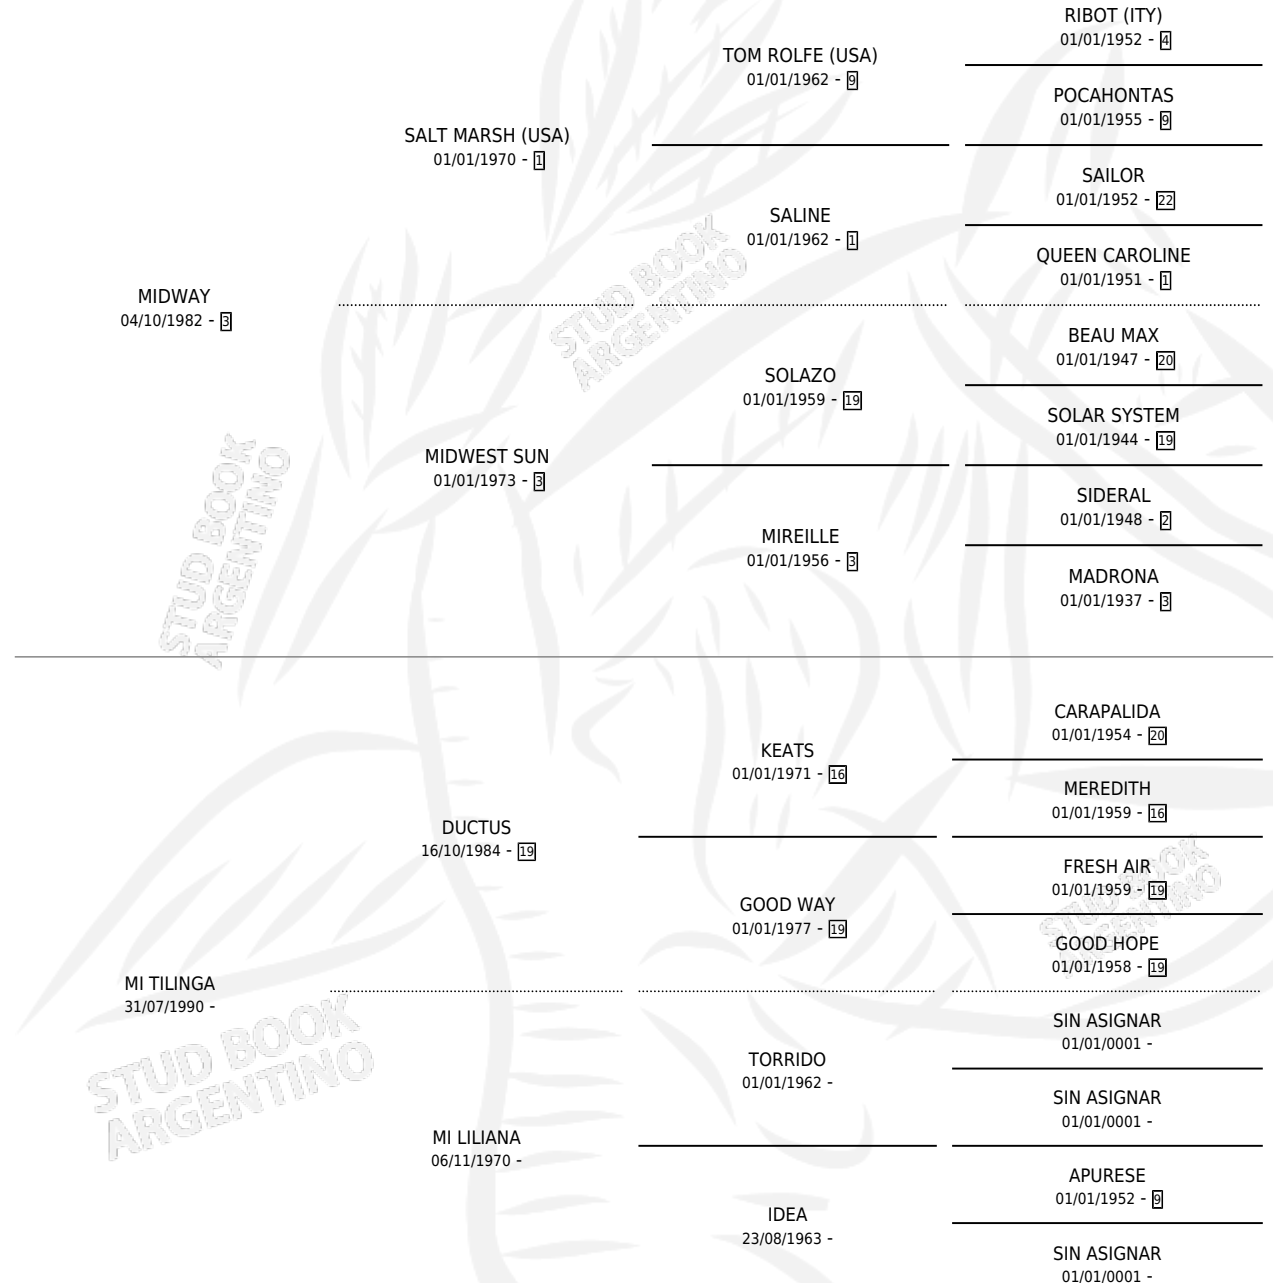

SOY MEYI

por MIDWAY y MI TILINGA por DUCTUS

Argentina · Hembra · Zaino o Tordillo · SP · 13/10/1996
Familia · Volumen 36

ESTADO

TIPIFICACIÓN SANGUÍNEA	X
TIPIFICACIÓN POR ADN	X
PASAPORTE	X
IDENTIFICACIÓN POR MICROCHIP	X
REPRODUCTOR	X

Lugar de nacimiento: Pura India

Criador: Sin dato

PEDIGREE

SOY MEYI

Datos oficiales del Stud Book Argentino

Documento generado el 08/05/2026

studbook.org.ar