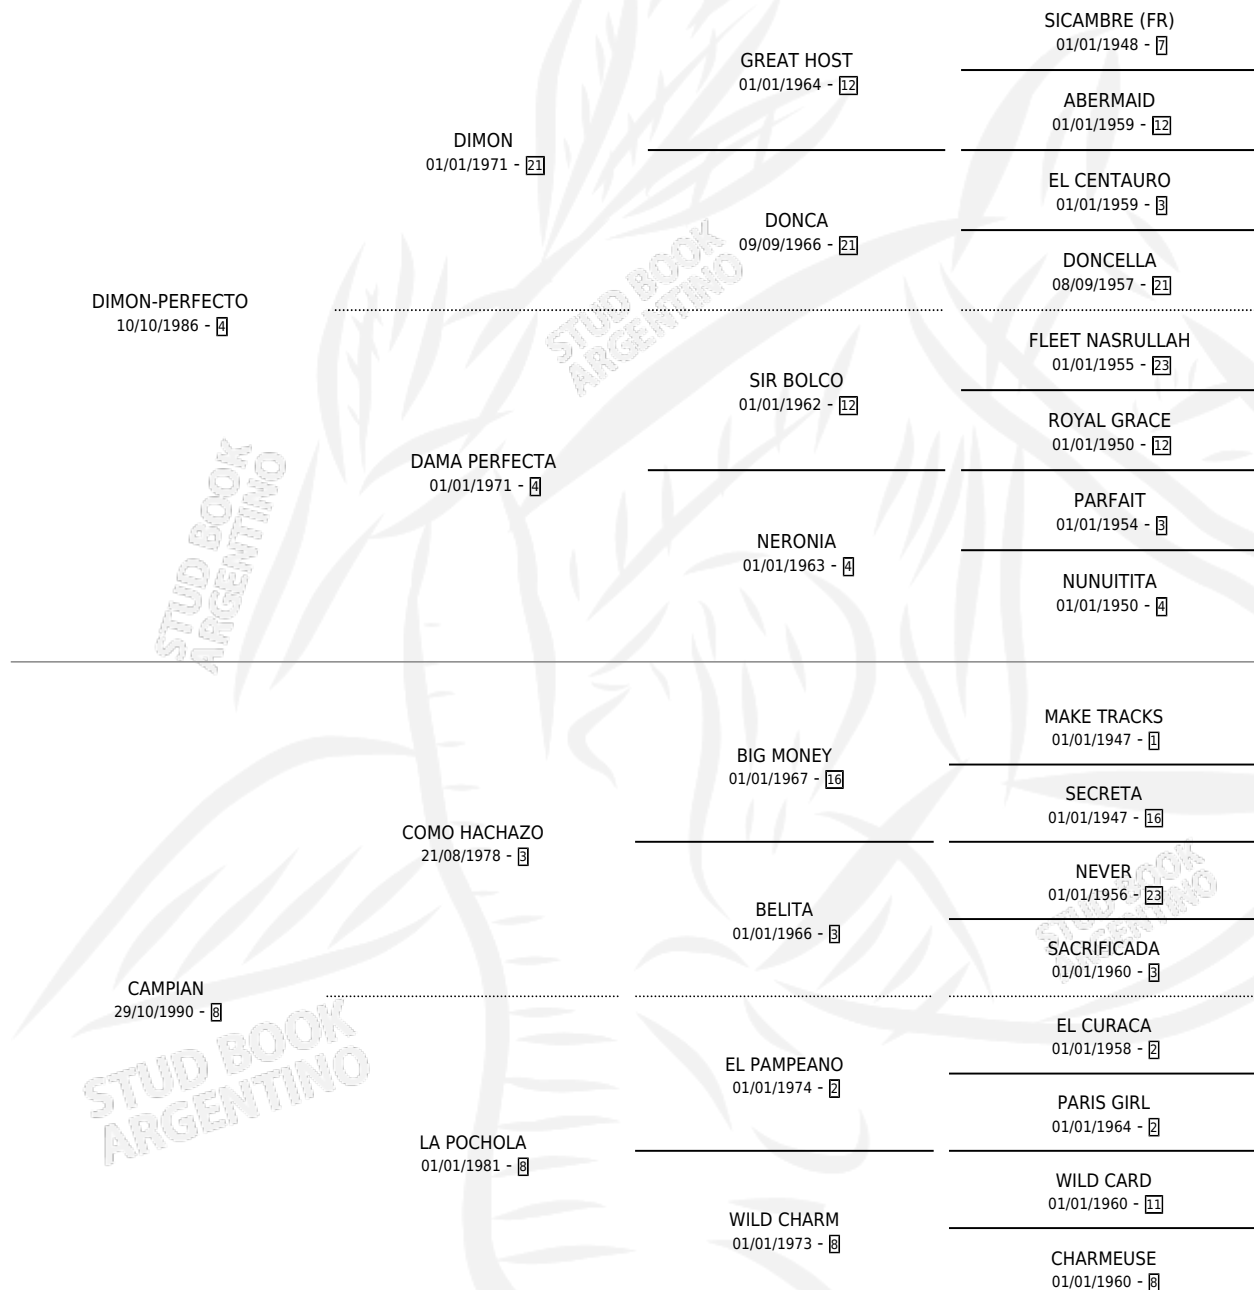

CAMPIAN PERFECTA

por DIMON-PERFECTO y CAMPIAN por COMO HACHAZO

Argentina · Hembra · Alazan · SP · 28/10/1996
Familia 8-j · Volumen 36

ESTADO

TIPIFICACIÓN SANGUÍNEA	✓
TIPIFICACIÓN POR ADN	X
PASAPORTE	X
IDENTIFICACIÓN POR MICROCHIP	X
REPRODUCTOR	X

Lugar de nacimiento: La Angelita

Criador: Sin dato

PEDIGREE

CAMPAÑA

Solo carreras oficiales de Argentina

POR EDAD

EDAD	CC	1°	2°	3°	4°	5°	NP	CLC	CLG	CLCG1	CLGG1	IMPORTE	GANANCIA / CC
4 AÑOS	2	0	0	0	0	0	2	0	0	0	0	\$0	\$0
TOTALES	2	0	0	0	0	0	2	0	0	0	0	\$0	\$0
%		0.0%	0.0%	0.0%	0.0%	0.0%	100%	0.0%	0.0%	0.0%	0.0%		