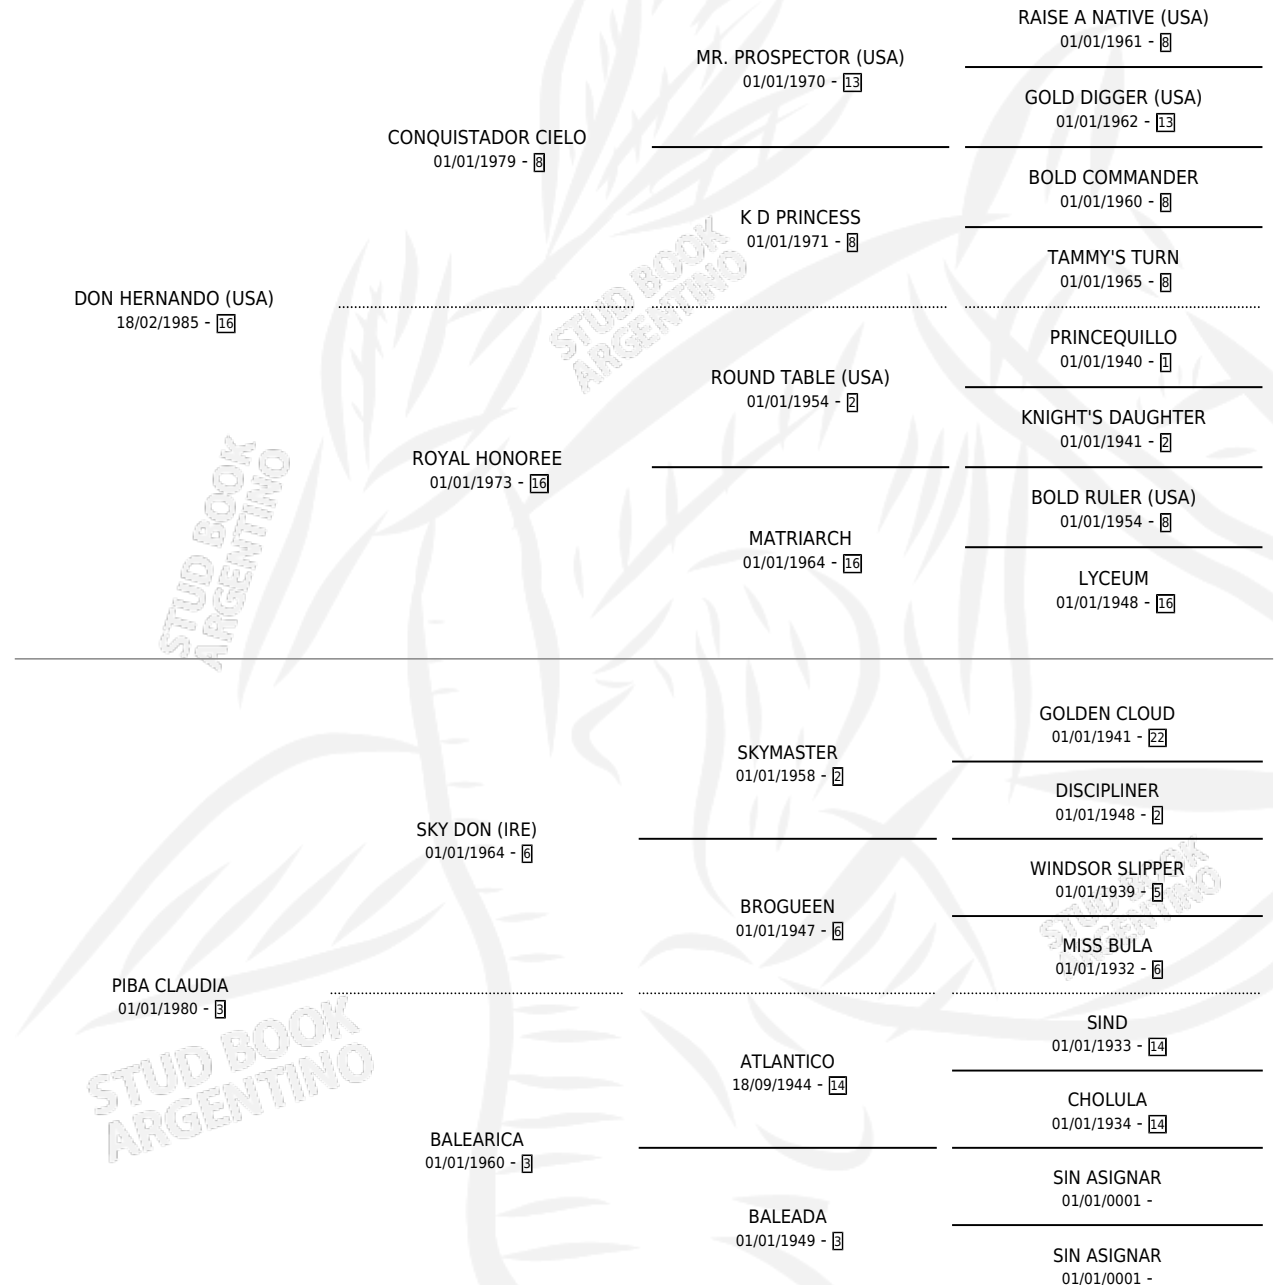

PIBE HERNANDO

por **DON HERNANDO (USA)** y **PIBA CLAUDIA** por **SKY DON (IRE)**

Argentina · Macho · Zaino · SP · 05/10/1996
Familia 3 · Volumen 36

ESTADO

TIPIFICACIÓN SANGUÍNEA	X
TIPIFICACIÓN POR ADN	X
PASAPORTE	X
IDENTIFICACIÓN POR MICROCHIP	X
REPRODUCTOR	X

Lugar de nacimiento: Vikeda
Criador: Nordio German Ariel

PEDIGREE

PIBE HERNANDO

Datos oficiales del Stud Book Argentino

Documento generado el 11/05/2026

studbook.org.ar