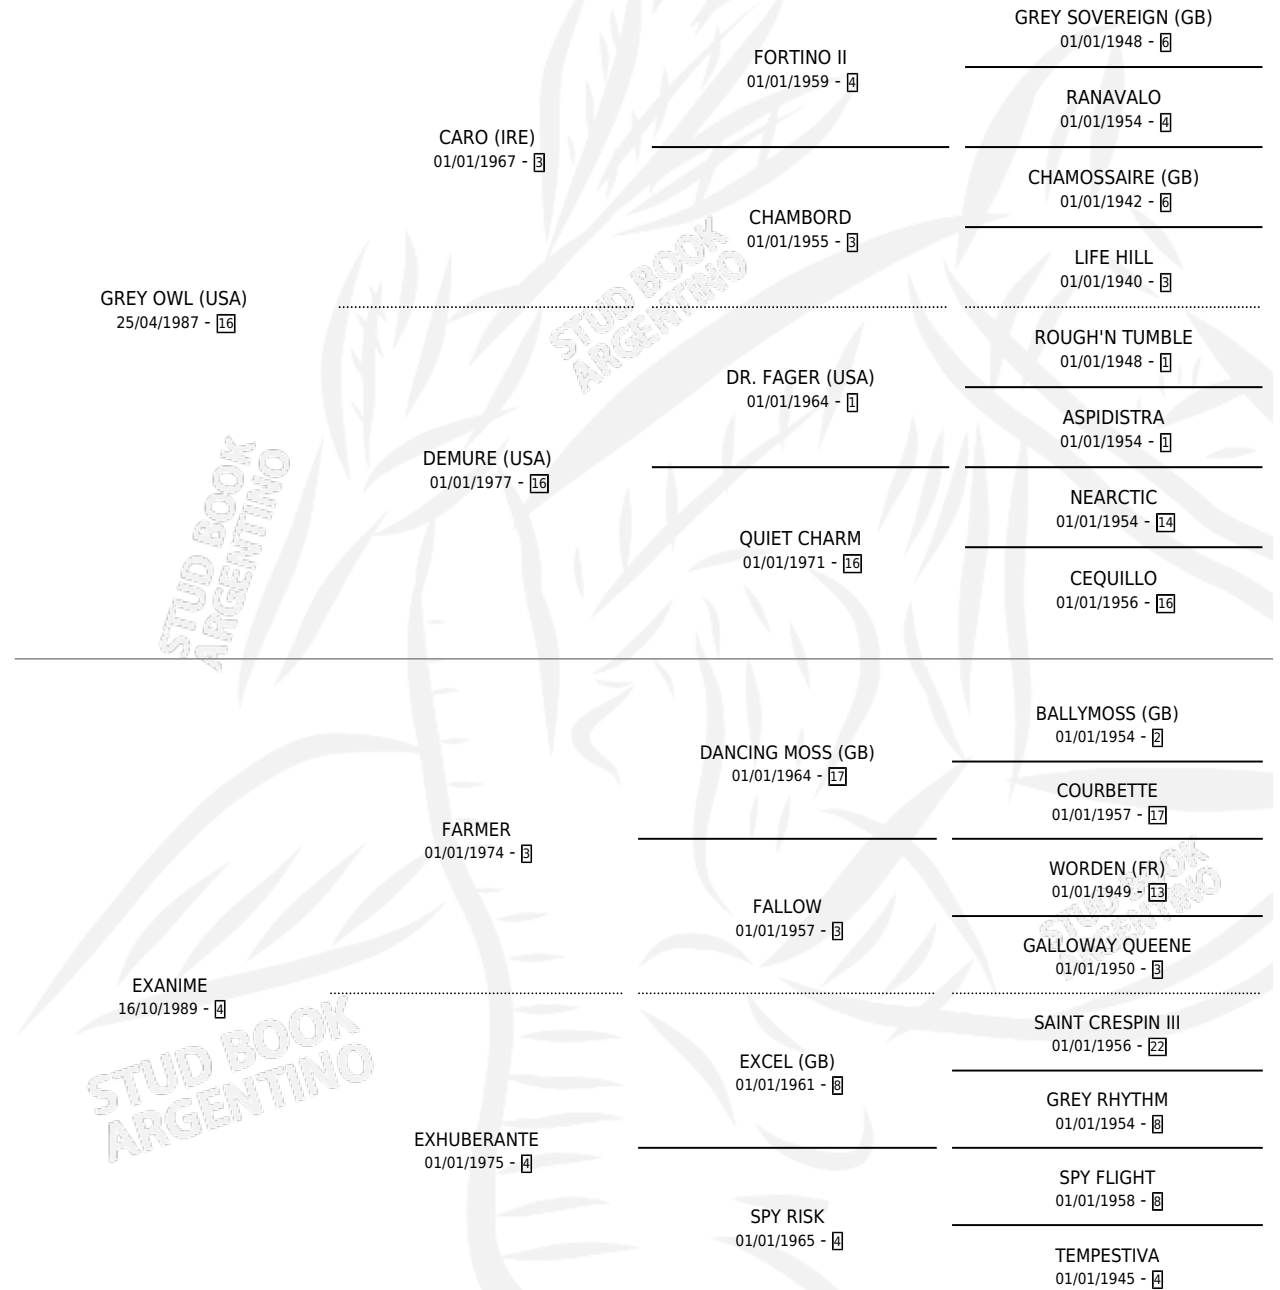

PALO GREY

por GREY OWL (USA) y EXANIME por FARMER

Argentina · Macho · Tordillo · SP · 06/11/1996
Familia 4-d · Volumen 36

ESTADO

TIPIFICACIÓN SANGUÍNEA	✓
TIPIFICACIÓN POR ADN	X
PASAPORTE	X
IDENTIFICACIÓN POR MICROCHIP	X
REPRODUCTOR	X

Lugar de nacimiento: Vikeda

Criador: Sin dato

PEDIGREE

PALO GREY

Datos oficiales del Stud Book Argentino

Documento generado el 07/05/2026

studbook.org.ar