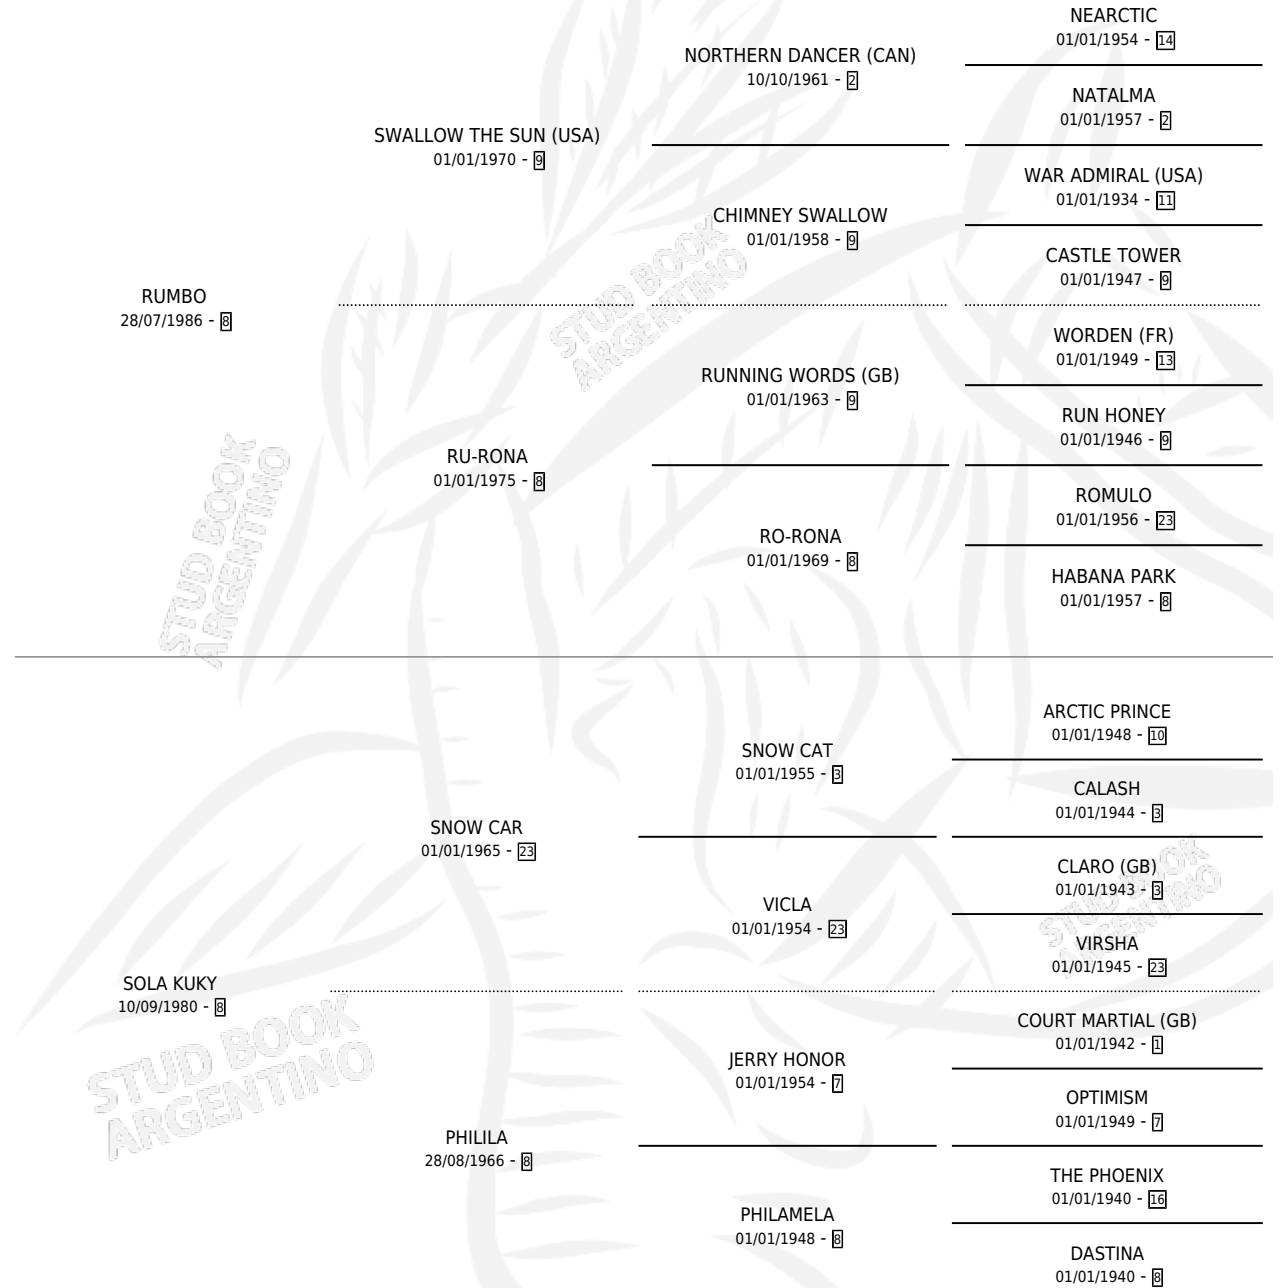

MARTINA RU

por RUMBO y SOLA KUKY por SNOW CAR

Argentina · Hembra · Alazan · SP · 01/10/1996
Familia 8-g · Volumen 36

ESTADO

TIPIFICACIÓN SANGUÍNEA	✓
TIPIFICACIÓN POR ADN	X
PASAPORTE	X
IDENTIFICACIÓN POR MICROCHIP	X
REPRODUCTOR	X

Lugar de nacimiento: Mi Sueño

Criador: Mi Sueño

PEDIGREE

MARTINA RU

Datos oficiales del Stud Book Argentino

Documento generado el 10/05/2026

studbook.org.ar