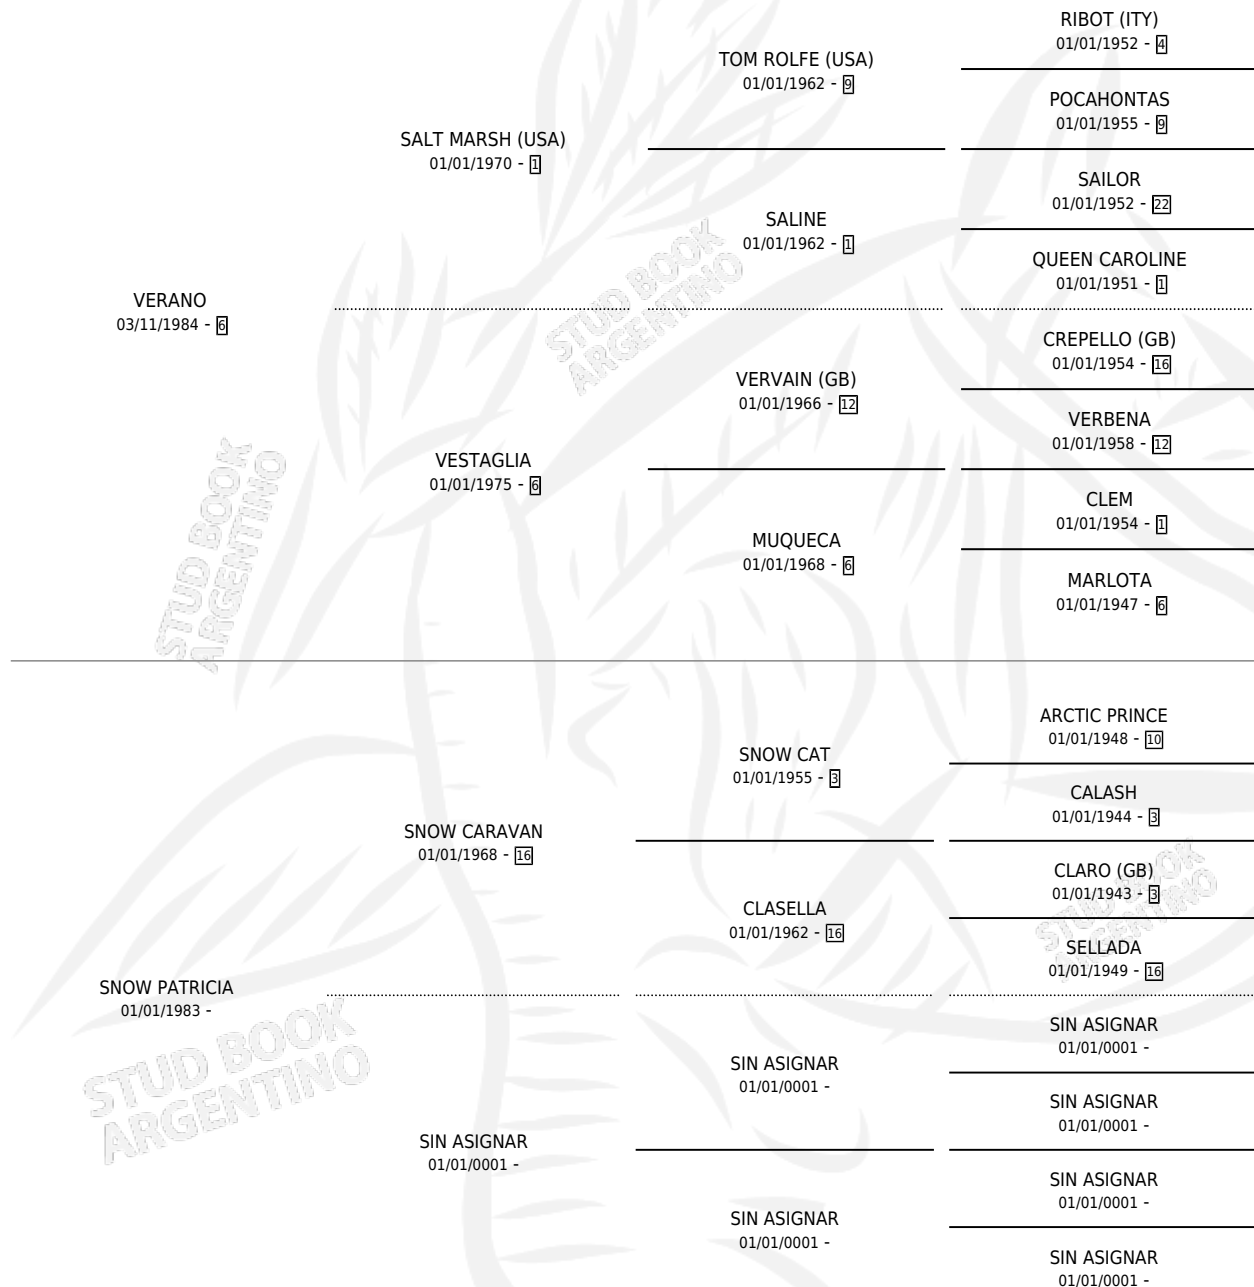

SUMMER SNOW

por VERANO y SNOW PATRICIA por SNOW CARAVAN

Argentina · Hembra · Zaino · SP · 19/11/1996
Familia · Volumen 36

ESTADO

TIPIFICACIÓN SANGUÍNEA	X
TIPIFICACIÓN POR ADN	X
PASAPORTE	X
IDENTIFICACIÓN POR MICROCHIP	X
REPRODUCTOR	X

Lugar de nacimiento: M & M

Criador: M & M

PEDIGREE

SUMMER SNOW

Datos oficiales del Stud Book Argentino

Documento generado el 07/05/2026

studbook.org.ar