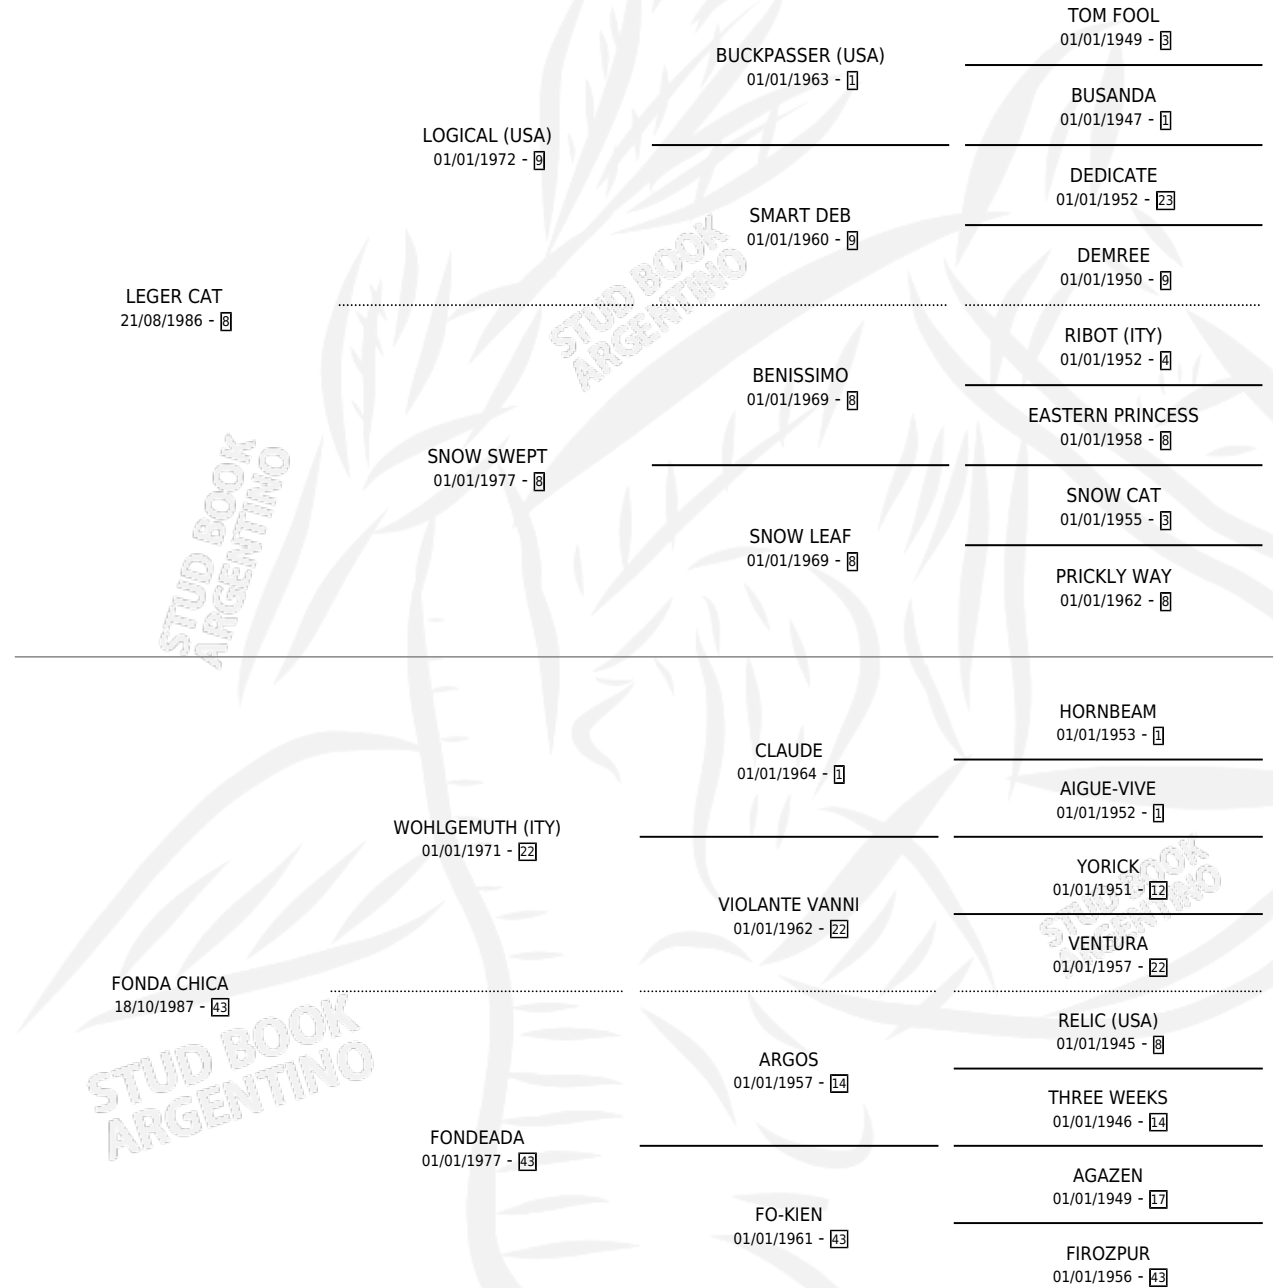

Lugar de nacimiento: Santo Stefano

Criador: Sin dato

~

HIJOS

	MACHOS	HEMBRAS
3 NACIERON	3	0
3 CORRIERON	3	0
3 GANARON	3	0
0 GANADORES CL	0 GANADORES GR	0 GANADORES G1

PEDIGREE

CAMPAÑA

Solo carreras oficiales de Argentina