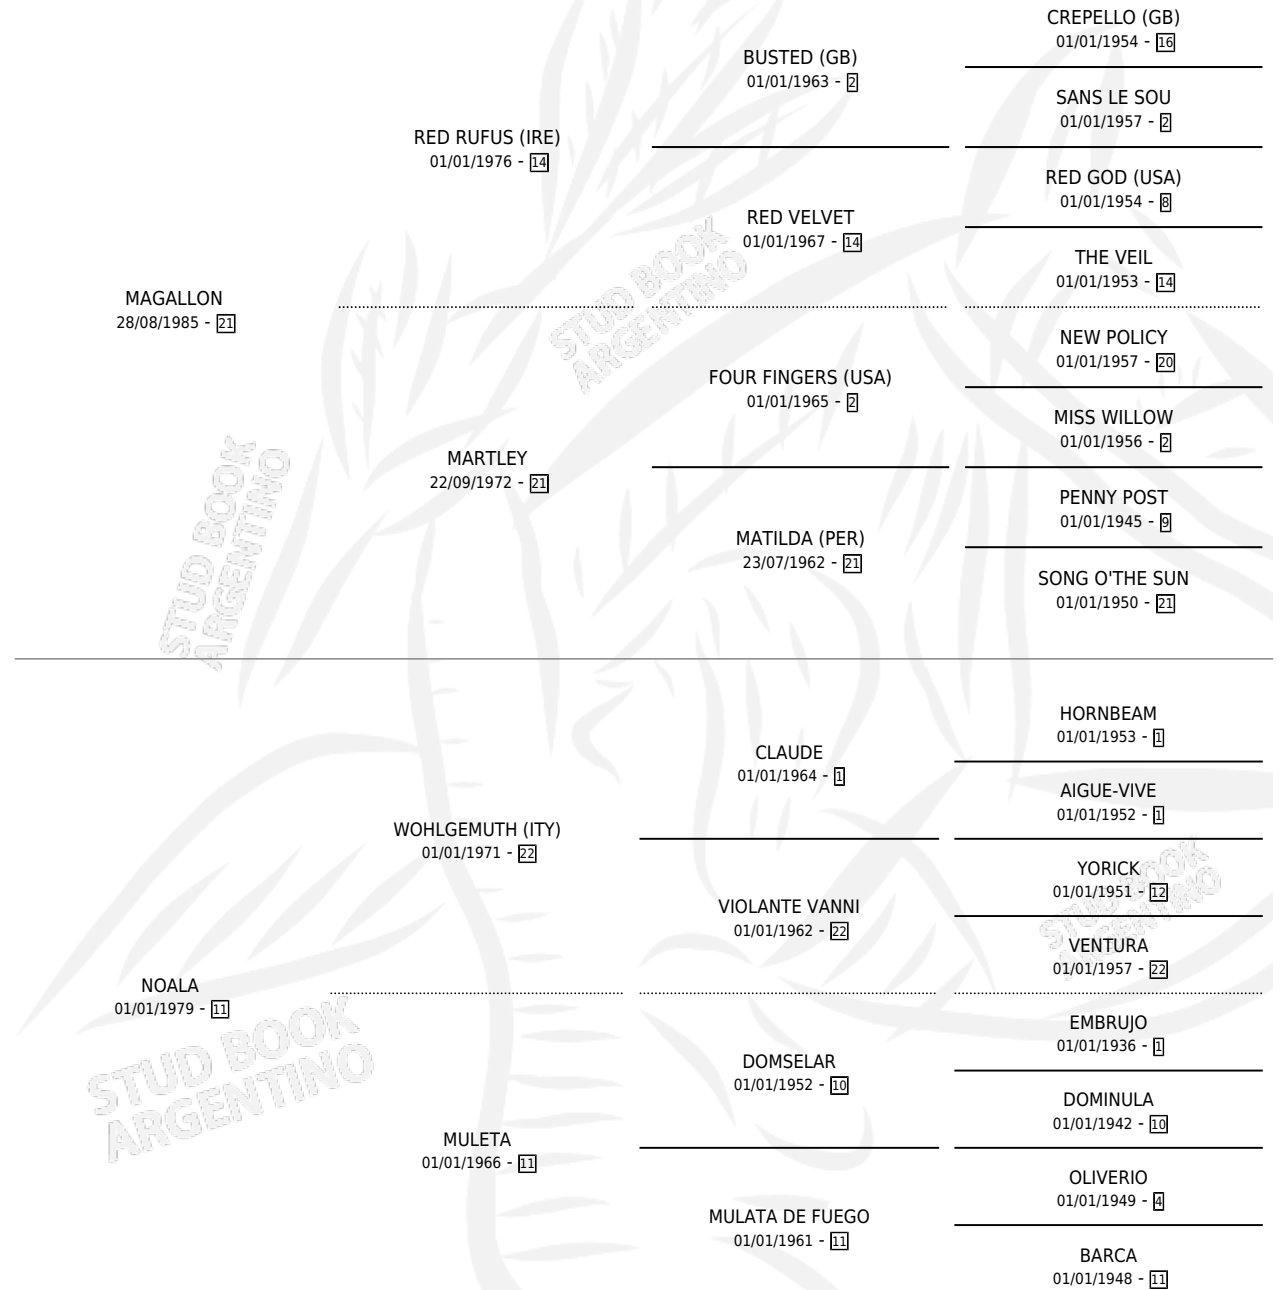

NOMADE

por MAGALLON y NOALA por WOHLGEMUTH (ITY)

Argentina · Macho · Alazan · SP · 12/11/1996
Familia 11 · Volumen 36

ESTADO

TIPIFICACIÓN SANGUÍNEA	✓
TIPIFICACIÓN POR ADN	X
PASAPORTE	X
IDENTIFICACIÓN POR MICROCHIP	X
REPRODUCTOR	X

Lugar de nacimiento: Santo Stefano

Criador: Sin dato

PEDIGREE

NOMADE

Datos oficiales del Stud Book Argentino

Documento generado el 26/04/2026

studbook.org.ar