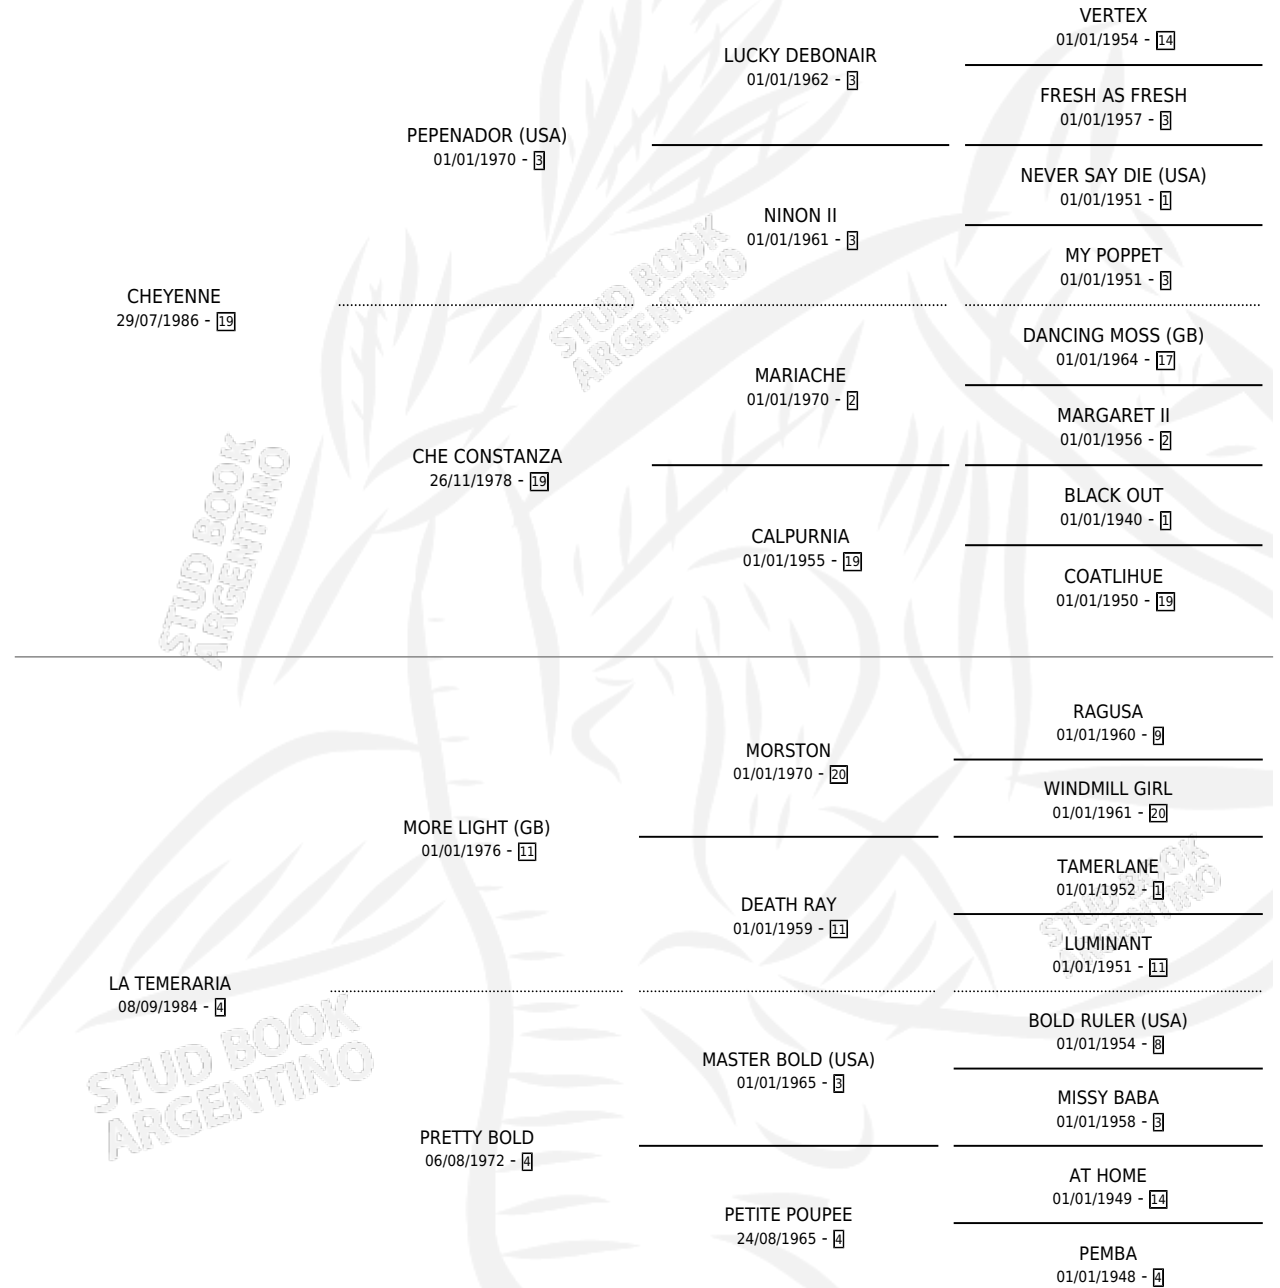

CHEYENNE BODY

por CHEYENNE y LA TEMERARIA por MORE LIGHT (GB)

Argentina · Macho · Zaino Doradillo · SP · 04/11/1996
Familia 4-k · Volumen 36

ESTADO

TIPIFICACIÓN SANGUÍNEA	✓
TIPIFICACIÓN POR ADN	X
PASAPORTE	X
IDENTIFICACIÓN POR MICROCHIP	X
REPRODUCTOR	X

Lugar de nacimiento: Los Cerrillos

Criador: Sin dato

PEDIGREE