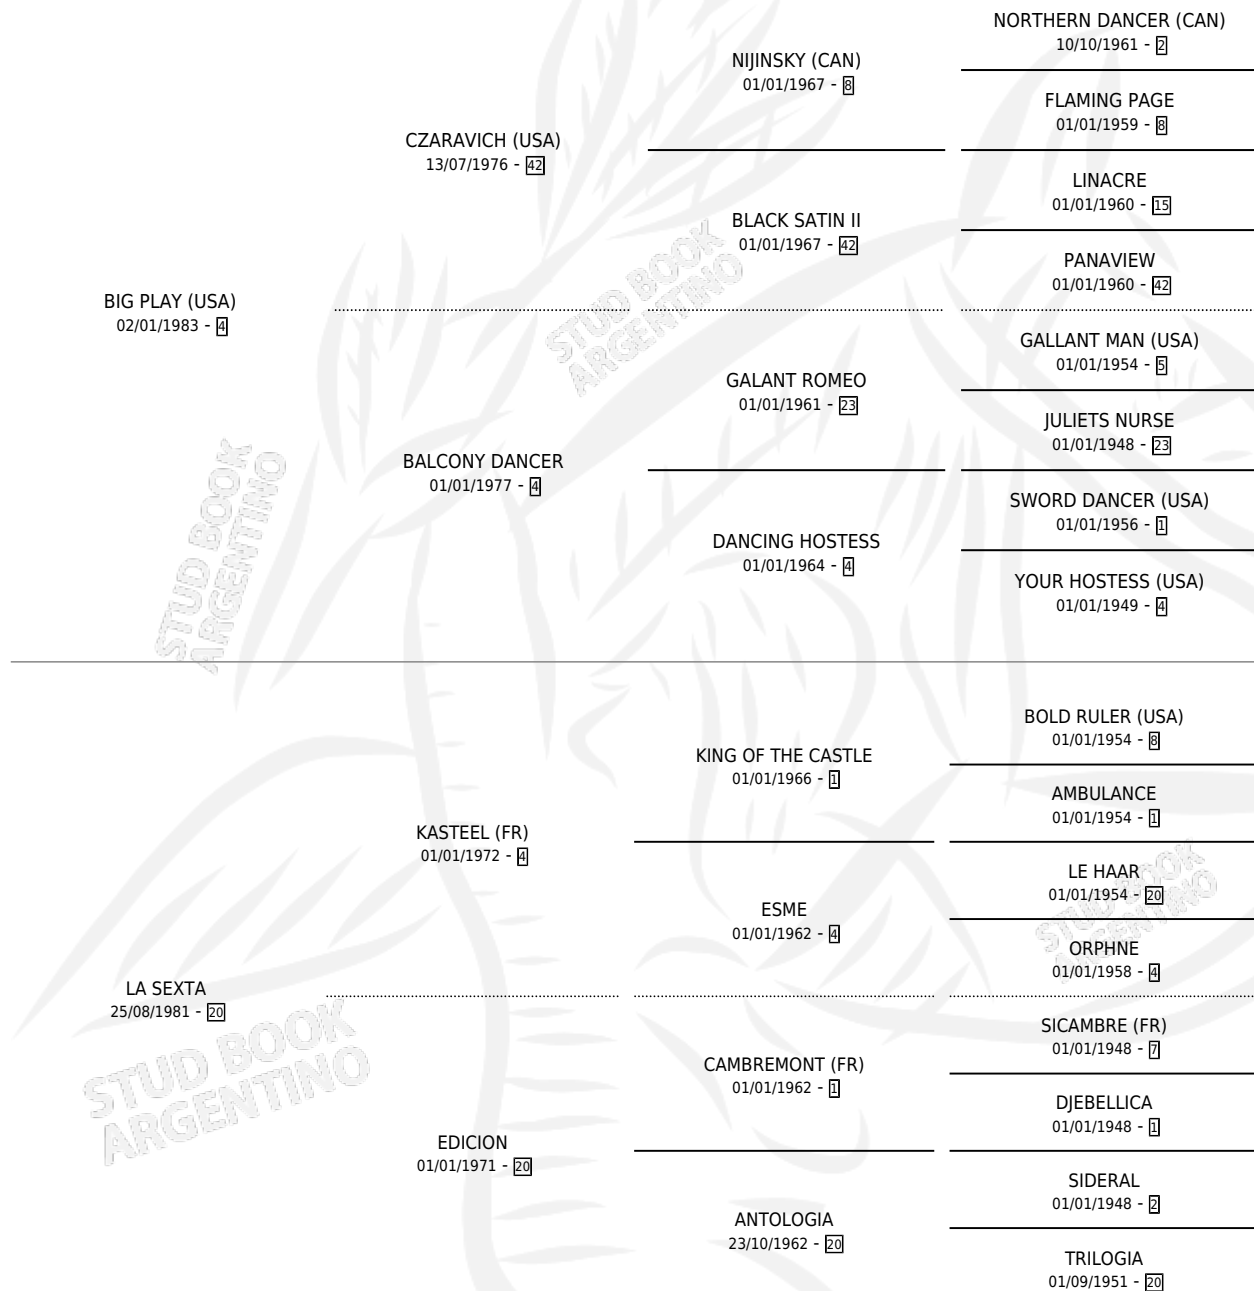

NATRON

por **BIG PLAY (USA)** y **LA SEXTA** por **KASTEEL (FR)**

Argentina · Macho · Zaino Colorado · SP · 28/10/1996
Familia 20-d · Volumen 36

ESTADO

TIPIFICACIÓN SANGUÍNEA	✓
TIPIFICACIÓN POR ADN	X
PASAPORTE	X
IDENTIFICACIÓN POR MICROCHIP	X
REPRODUCTOR	X

Lugar de nacimiento: Comalal

Criador: Comalal

PEDIGREE

NATRON

Datos oficiales del Stud Book Argentino

Documento generado el 26/04/2026

studbook.org.ar