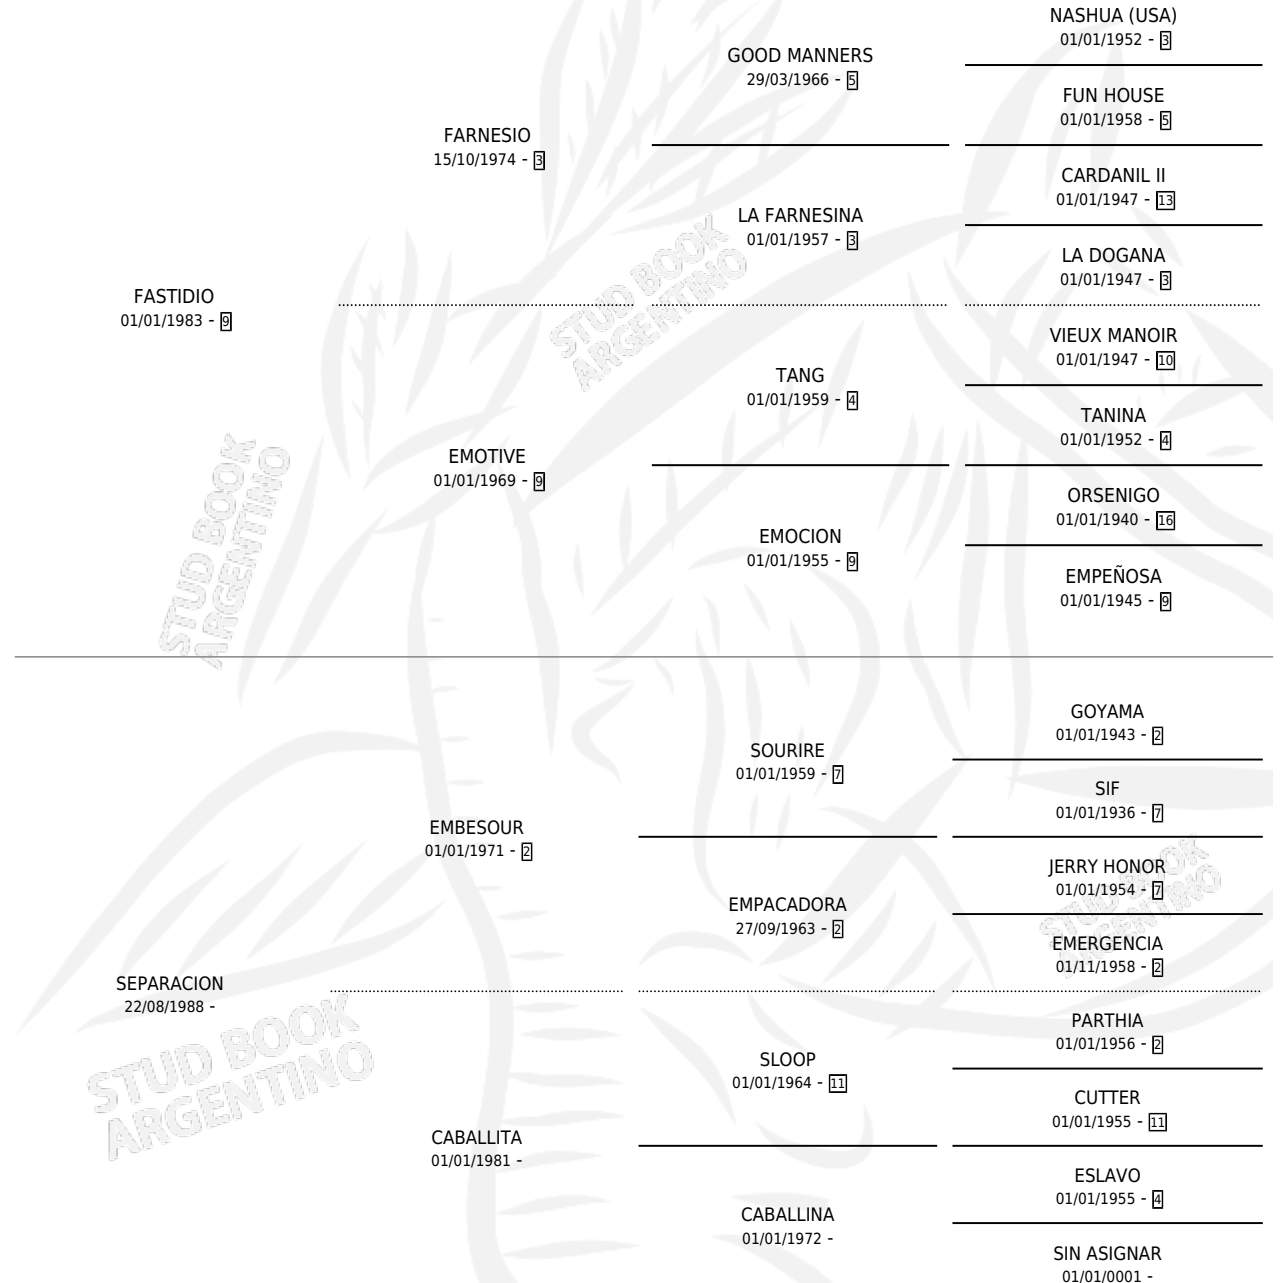

FAST COURT

por **FASTIDIO** y **SEPARACION** por **EMBESOUR**

Argentina · Macho · Zaino · SP · 30/10/1996
Familia · Volumen 36

ESTADO

TIPIFICACIÓN SANGUÍNEA	X
TIPIFICACIÓN POR ADN	X
PASAPORTE	X
IDENTIFICACIÓN POR MICROCHIP	X
REPRODUCTOR	X

Lugar de nacimiento: Mision

Criador: Sin dato

PEDIGREE

FAST COURT

Datos oficiales del Stud Book Argentino

Documento generado el 12/05/2026

studbook.org.ar