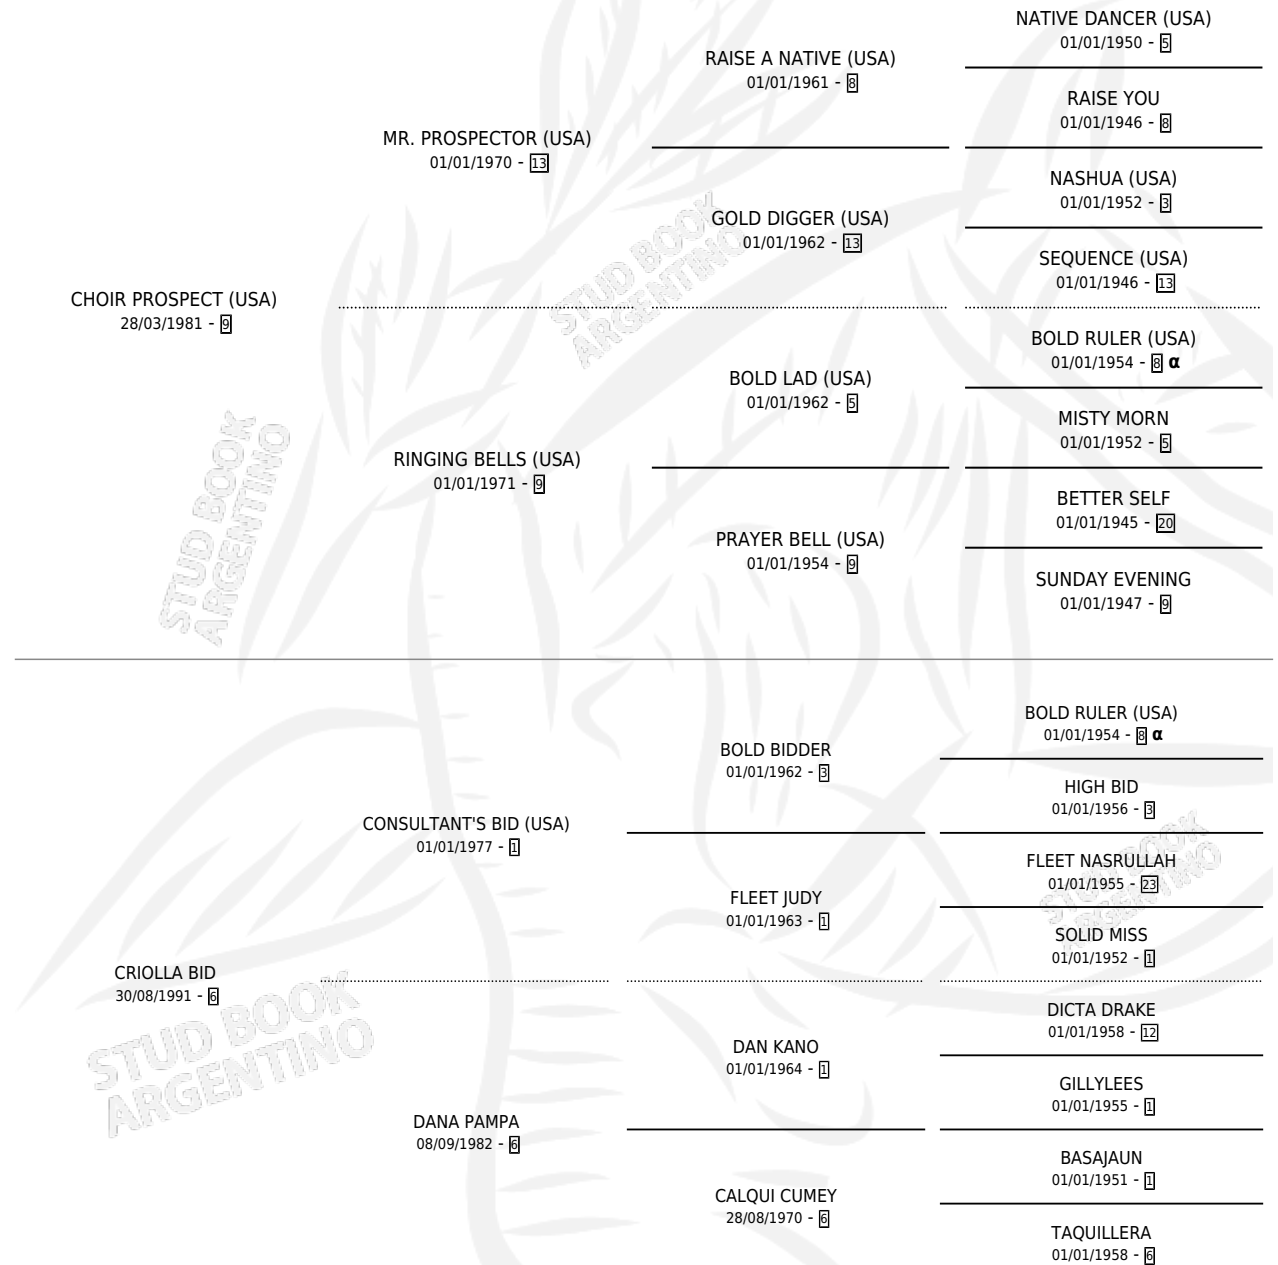

PROSPECTOCRIOLLO

por **CHOIR PROSPECT (USA)** y **CRIOLLA BID** por
CONSULTANT'S BID (USA)

Argentina · Macho · Alazan · SP · 20/10/1996
Familia 6-e · Volumen 36

ESTADO

TIPIFICACIÓN SANGUÍNEA	✓
TIPIFICACIÓN POR ADN	X
PASAPORTE	X
IDENTIFICACIÓN POR MICROCHIP	X
REPRODUCTOR	X

Lugar de nacimiento: Las Ortigas

Criador: Palacios Jose Luis y Meyrelles Torres Jorge
Federico

PEDIGREE

INBREEDING : α

CAMPAÑA

Solo carreras oficiales de Argentina

POR EDAD

EDAD	CC	1°	2°	3°	4°	5°	NP	CLC	CLG	CLCG1	CLGG1	IMPORTE	GANANCIA / CC
2 AÑOS	1	0	0	0	0	0	1	0	0	0	0	\$0	\$0
3 AÑOS	13	0	2	4	1	1	5	0	0	0	0	\$7,376	\$567
4 AÑOS	10	1	3	2	3	0	1	0	0	0	0	\$11,381	\$1,138
5 AÑOS	4	0	0	0	2	1	1	0	0	0	0	\$552	\$138
TOTALES	28	1	5	6	6	2	8	0	0	0	0	\$19,309	\$690
%		3.6%	17.9%	21.4%	21.4%	7.1%	28.6%	0.0%	0.0%	0.0%	0.0%		