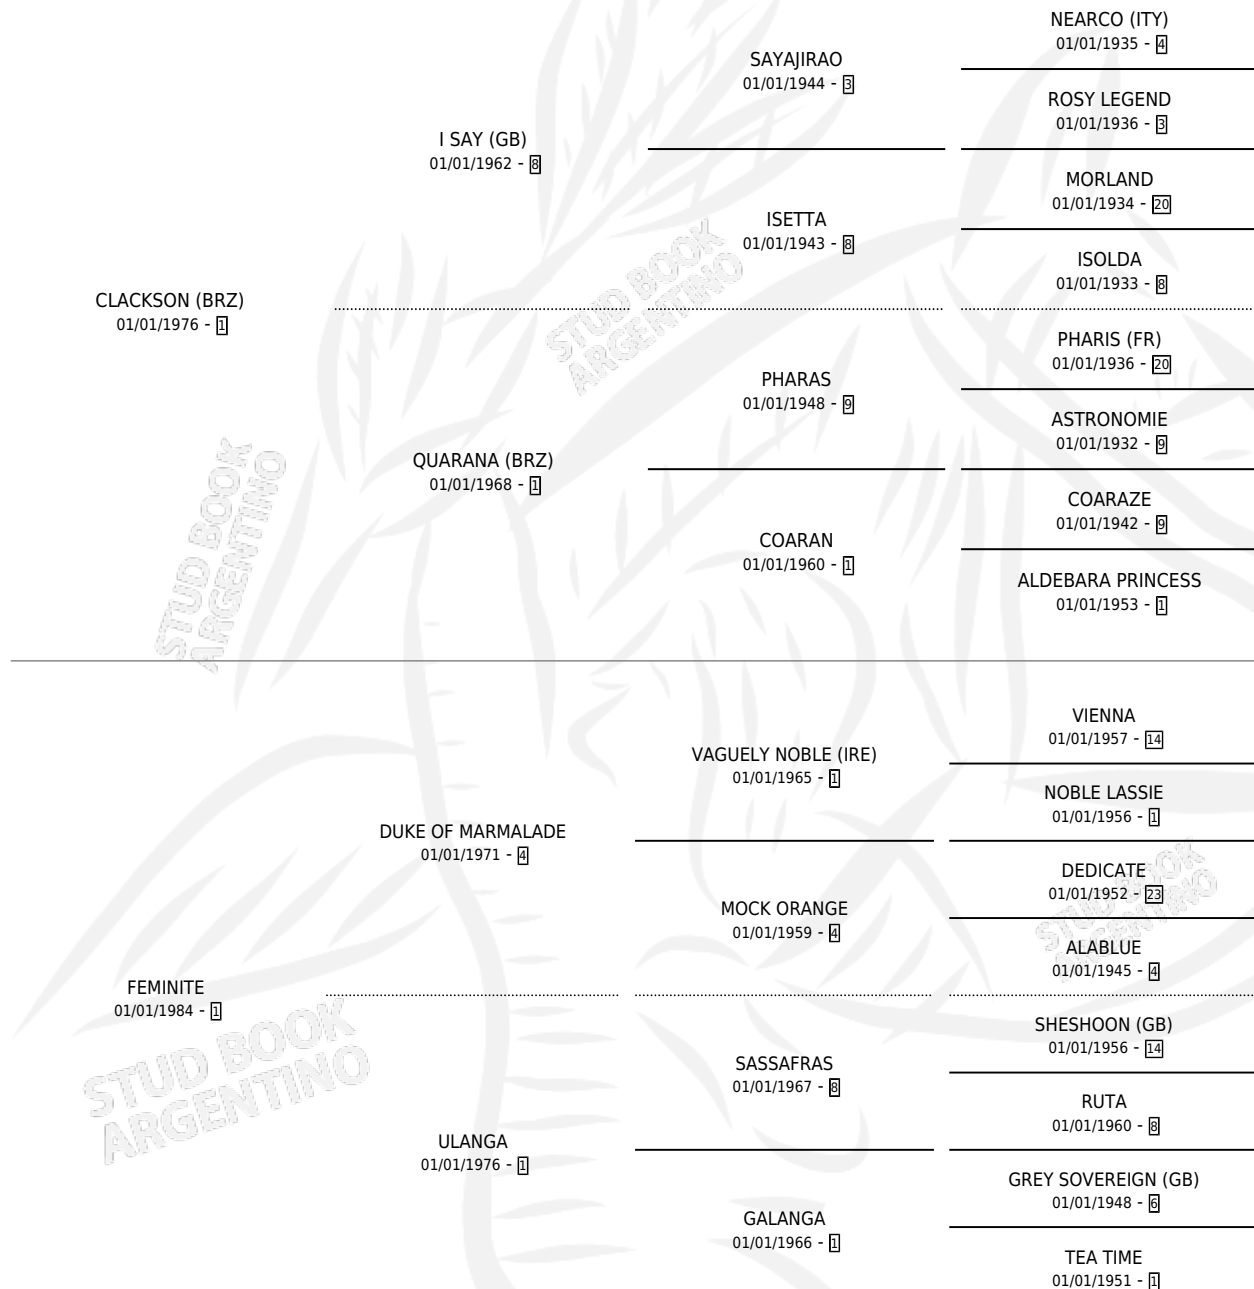

ORIENTAL FLOWER (BRZ)

por CLACKSON (BRZ) y FEMINITE por DUKE OF MARMALADE

Brasil · Hembra · Zaino Negro · SP · 27/07/1992
Familia 1-p · Volumen web

ESTADO

TIPIFICACIÓN SANGUÍNEA	X
TIPIFICACIÓN POR ADN	X
PASAPORTE	X
IDENTIFICACIÓN POR MICROCHIP	X
REPRODUCTOR	X

Lugar de nacimiento: Brasil
Criador: Extranjero

~

HIJOS

	MACHOS	HEMBRAS
2 NACIERON	0	2
SIN ACTUACIONES		

PEDIGREE