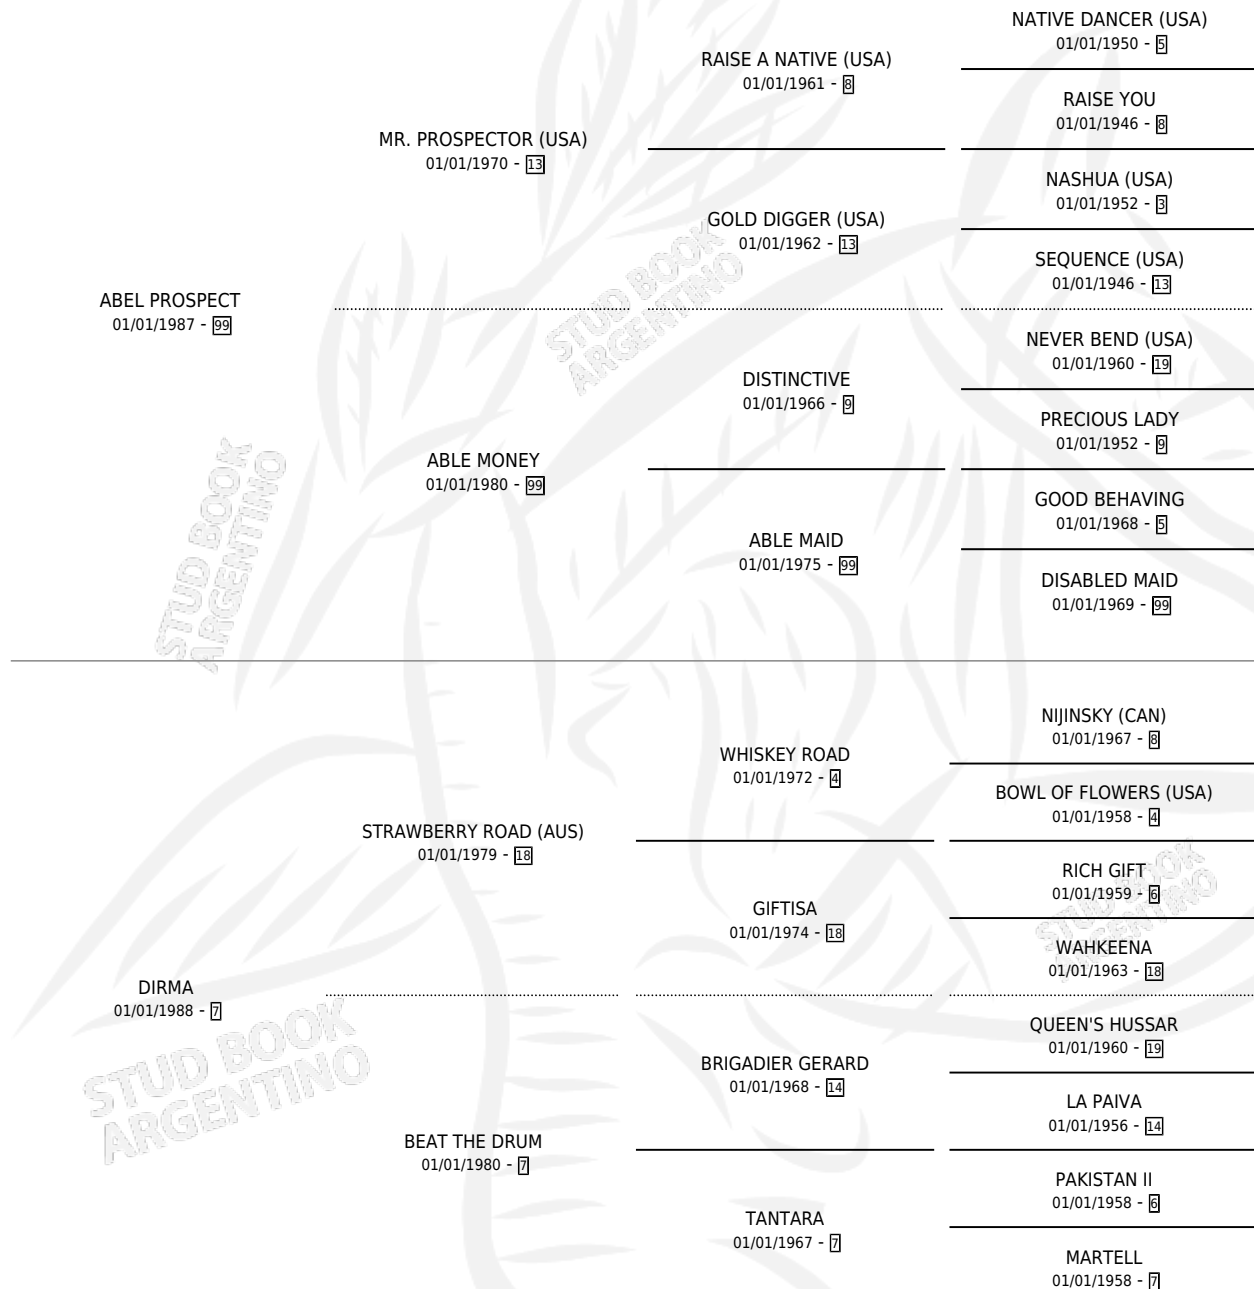

KIMBA (PER)

por ABEL PROSPECT y DIRMA por STRAWBERRY ROAD (AUS)

Peru · Hembra · Zaino · SP · 31/03/1993
Familia 7-e · Volumen web

ESTADO

TIPIFICACIÓN SANGUÍNEA	✓
TIPIFICACIÓN POR ADN	X
PASAPORTE	X
IDENTIFICACIÓN POR MICROCHIP	X
REPRODUCTOR	X

Lugar de nacimiento: Peru
Criador: Extranjero

PEDIGREE

EXPORTACIÓN / IMPORTACIÓN

FECHA	MOVIMIENTO	PAÍS
24/07/1997	EXPORTADO	ESTADOS UNIDOS
05/12/1996	IMPORTADO	PERU

~

CAMPAÑA

Solo carreras oficiales de Argentina