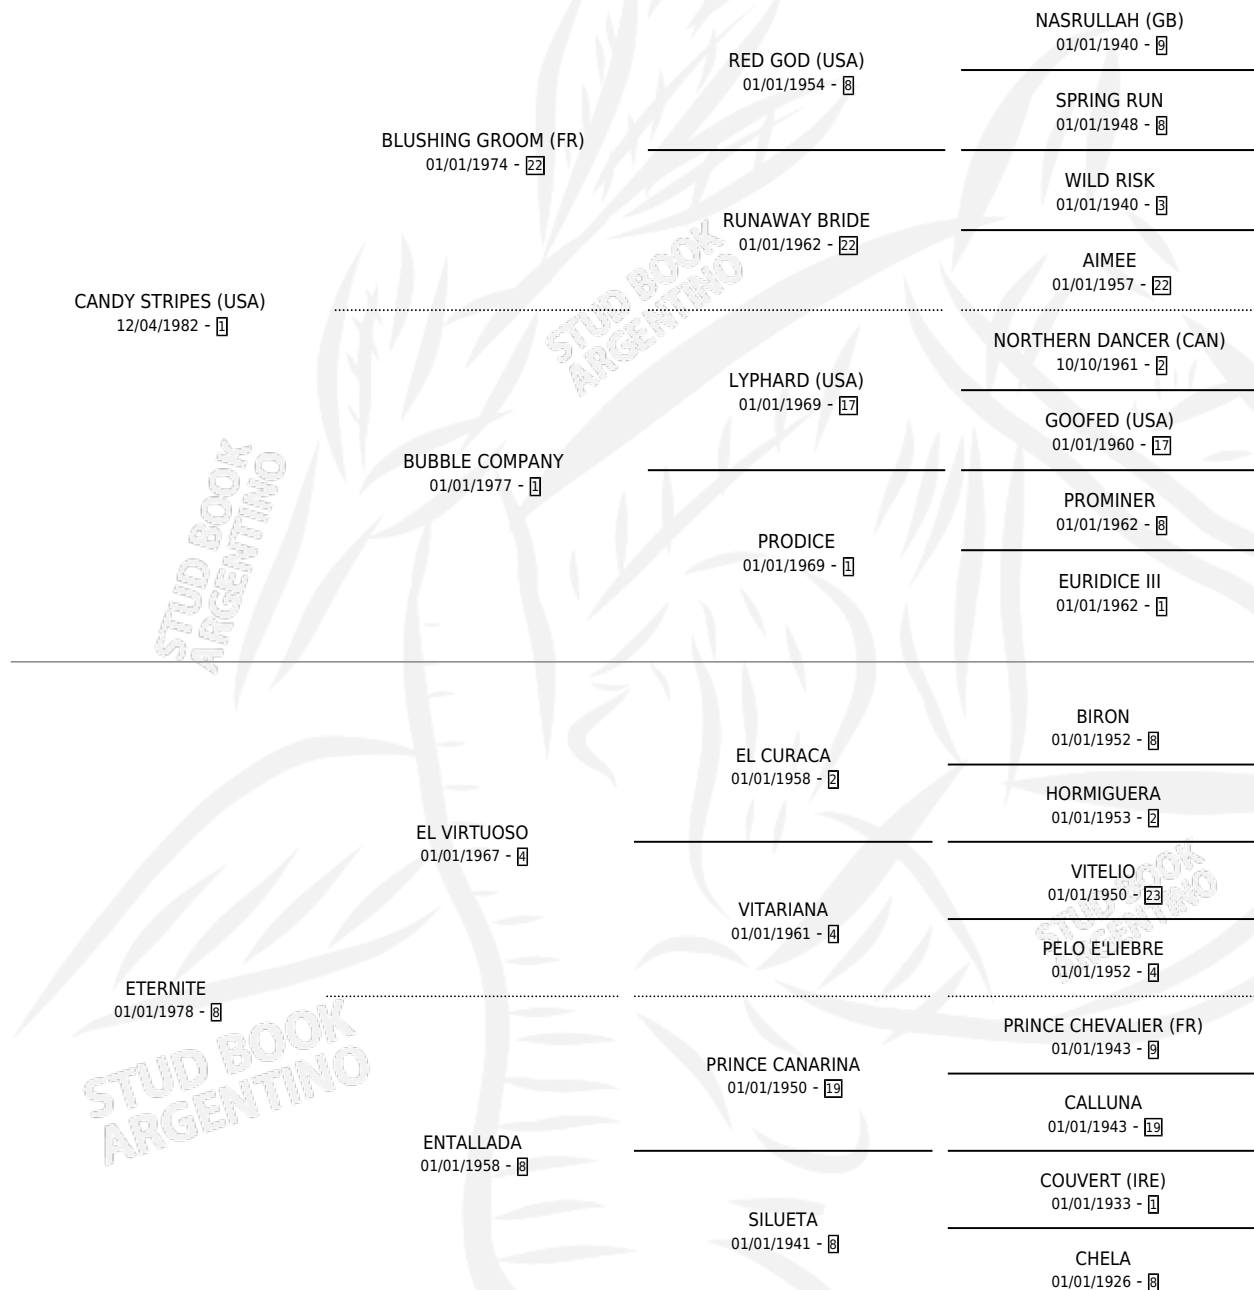

Lugar de nacimiento: Abolengo

Criador: Abolengo

~

HIJOS

	MACHOS	HEMBRAS
8 NACIERON	4	4
5 CORRIERON	2	3
4 GANARON	2	2
0 GANADORES CL	0 GANADORES GR	0 GANADORES G1

PEDIGREE

EXPORTACIÓN / IMPORTACIÓN

FECHA	MOVIMIENTO	PAÍS
31/08/2011	EXPORTADO	BRASIL

~

CAMPAÑA

Solo carreras oficiales de Argentina

POR EDAD

EDAD	CC	1°	2°	3°	4°	5°	NP	CLC	CLG	CLCG1	CLGG1	IMPORTE	GANANCIA / CC
3 AÑOS	5	0	2	1	1	0	1	0	0	0	0	\$3,680	\$736
4 AÑOS	8	3	1	2	1	0	1	1	0	0	0	\$14,972	\$1,872
TOTALES	13	3	3	3	2	0	2	1	0	0	0	\$18,652	\$1,435
%		23.1%	23.1%	23.1%	15.4%	0.0%	15.4%	7.7%	0.0%	0.0%	0.0%		