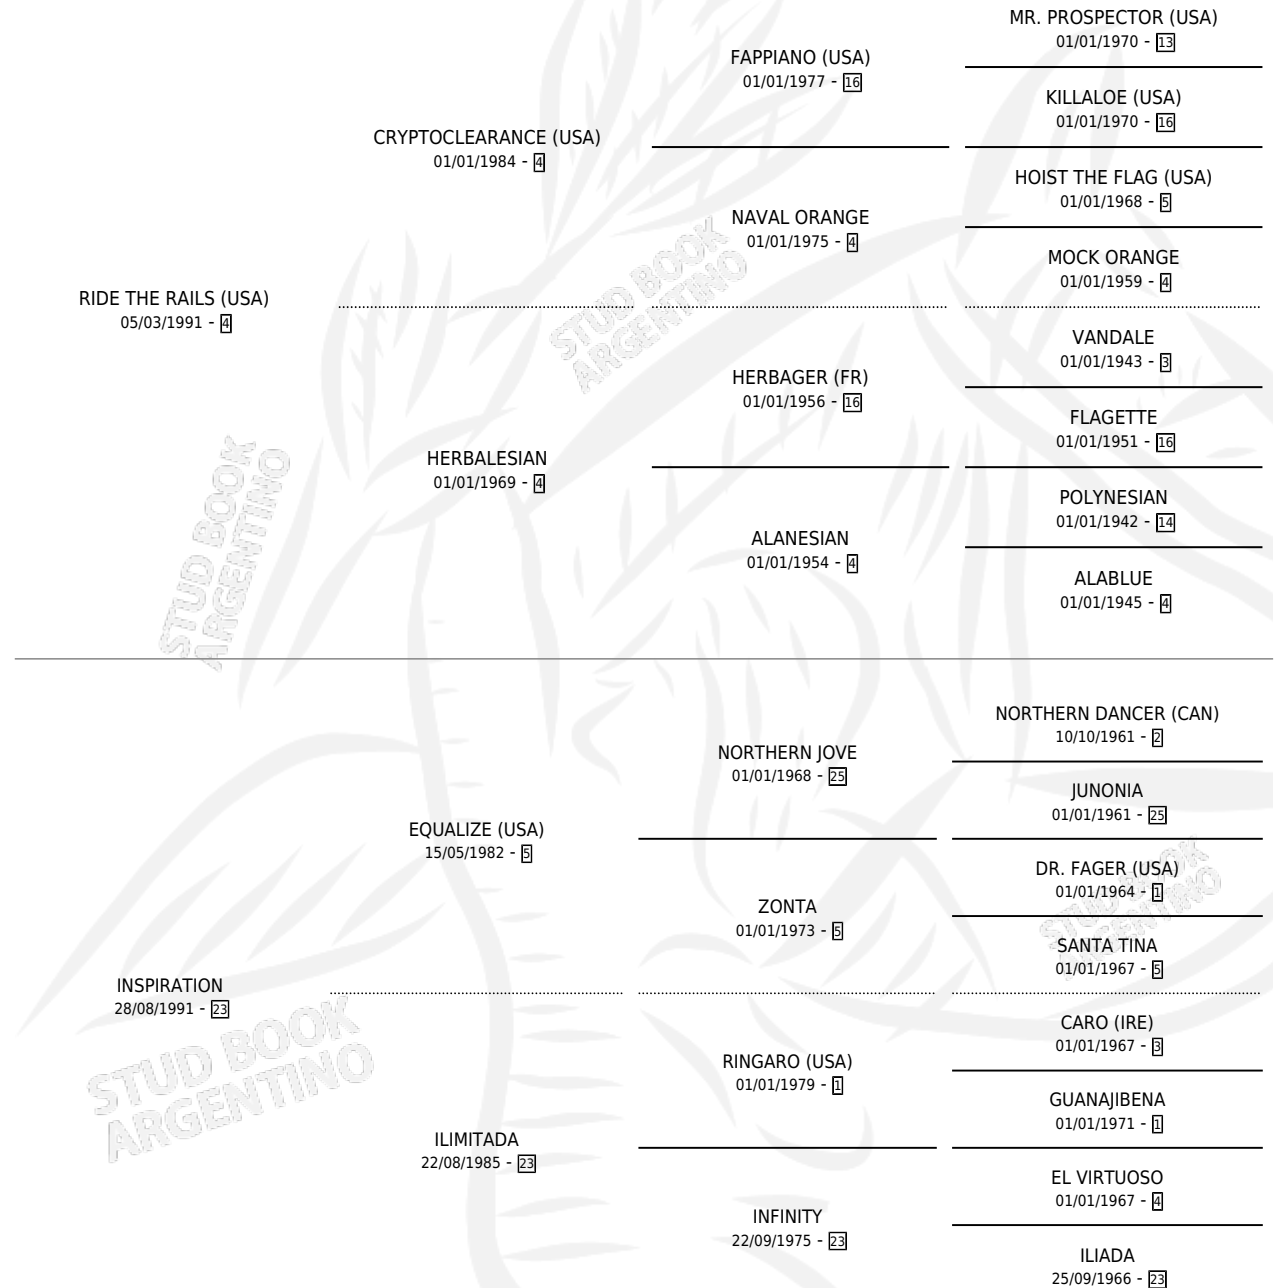

INTENSO

por **RIDE THE RAILS (USA)** y **INSPIRATION** por **EQUALIZE (USA)**

Argentina · Macho · Zaino Doradillo · SP · 31/10/1996
Familia 23-a · Volumen 36

ESTADO

TIPIFICACIÓN SANGUÍNEA	✓
TIPIFICACIÓN POR ADN	X
PASAPORTE	X
IDENTIFICACIÓN POR MICROCHIP	X
REPRODUCTOR	X

Lugar de nacimiento: Abolengo

Criador: Abolengo

PEDIGREE

CAMPAÑA

Solo carreras oficiales de Argentina

POR EDAD

EDAD	CC	1°	2°	3°	4°	5°	NP	CLC	CLG	CLCG1	CLGG1	IMPORTE	GANANCIA / CC
4 AÑOS	1	0	0	0	0	0	1	0	0	0	0	\$0	\$0
5 AÑOS	6	1	1	1	0	0	3	0	0	0	0	\$5,164	\$861
6 AÑOS	2	0	1	0	0	1	0	0	0	0	0	\$540	\$270
TOTALES	9	1	2	1	0	1	4	0	0	0	0	\$5,704	\$634
%		11.1%	22.2%	11.1%	0.0%	11.1%	44.4%	0.0%	0.0%	0.0%	0.0%		