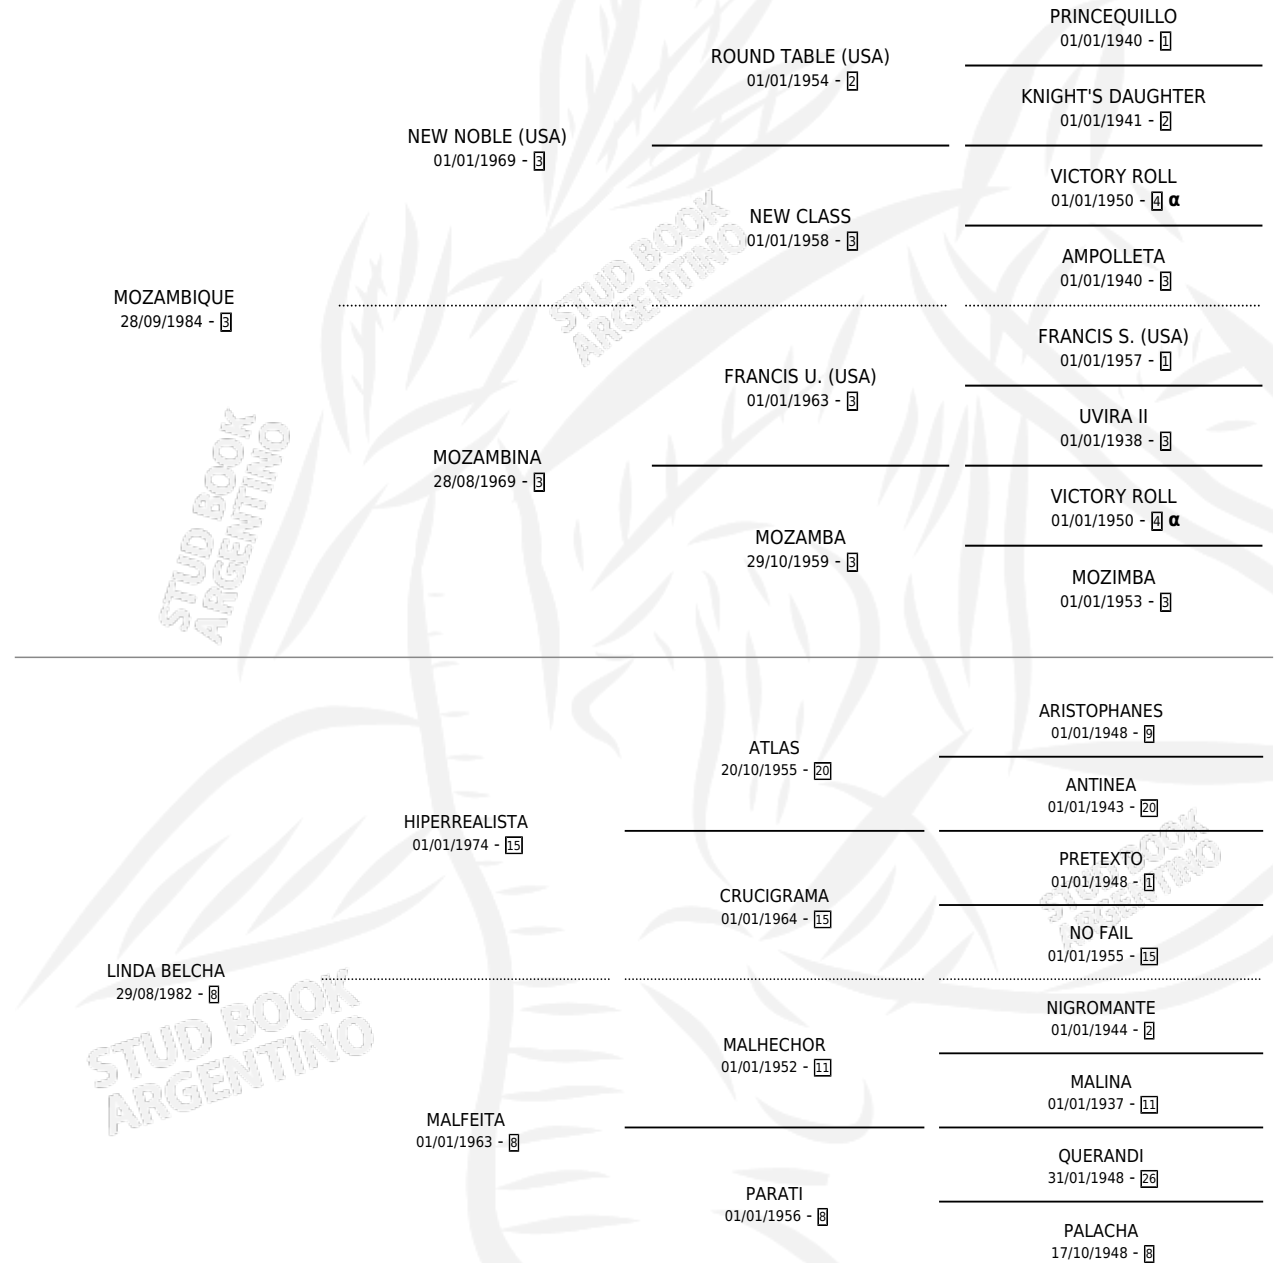

# MOZA BELCHA

por MOZAMBIQUE y LINDA BELCHA por HIPERREALISTA

Argentina · Hembra · Zaino · SP · 16/11/1996  
Familia 8-a · Volumen 36

## ESTADO

TIPIFICACIÓN SANGUÍNEA	X
TIPIFICACIÓN POR ADN	X
PASAPORTE	X
IDENTIFICACIÓN POR MICROCHIP	X
REPRODUCTOR	X

**Lugar de nacimiento:** Campo particular

**Criador:** Sin dato

## PEDIGREE

INBREEDING :  $\alpha$